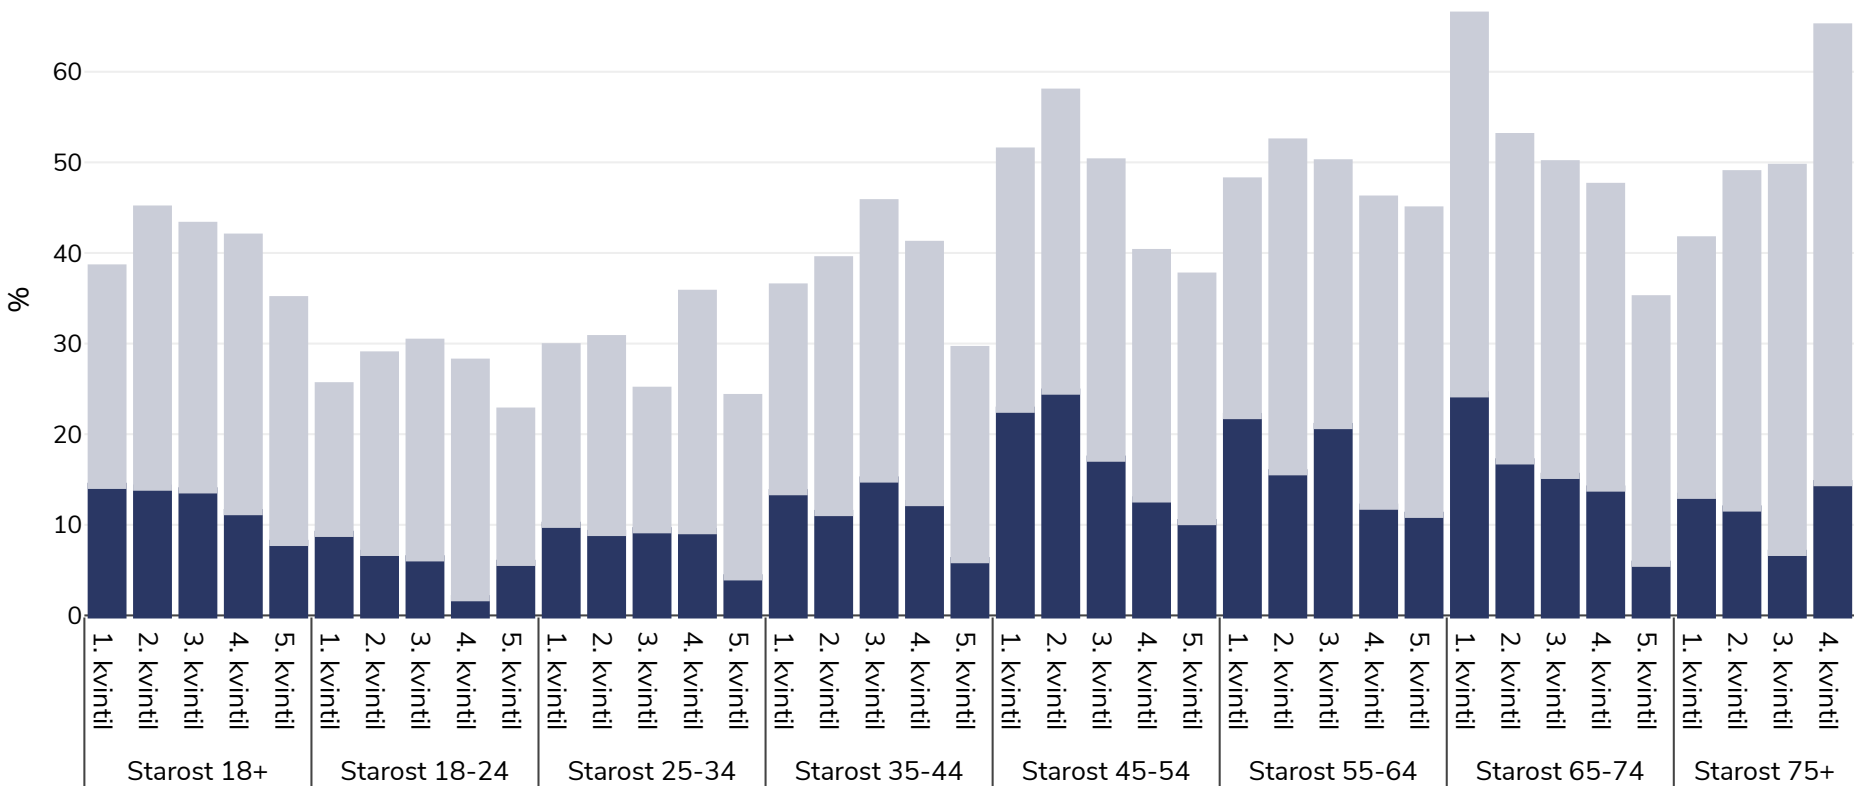

Norveška: Overweight/obesity by age and socio-economic group

Ženske, 2014

■ Debelost ■ Prekomerna telesna teža

Vrsta ankete: Samoprijavljeni

Zajeto območje: Na državni ravni

Literatura: 2014 Eurostat - Socio economic - http://appsso.eurostat.ec.europa.eu/nui/show.do?dataset=hlth_ehis_bm1i&lang=en (last accessed 25.08.20)

Če ni navedeno drugače, se prekomerna teža nanaša na ITM med 25 kg in 29,9 kg/m², debelost pa na ITM, višji od 30 kg/m².