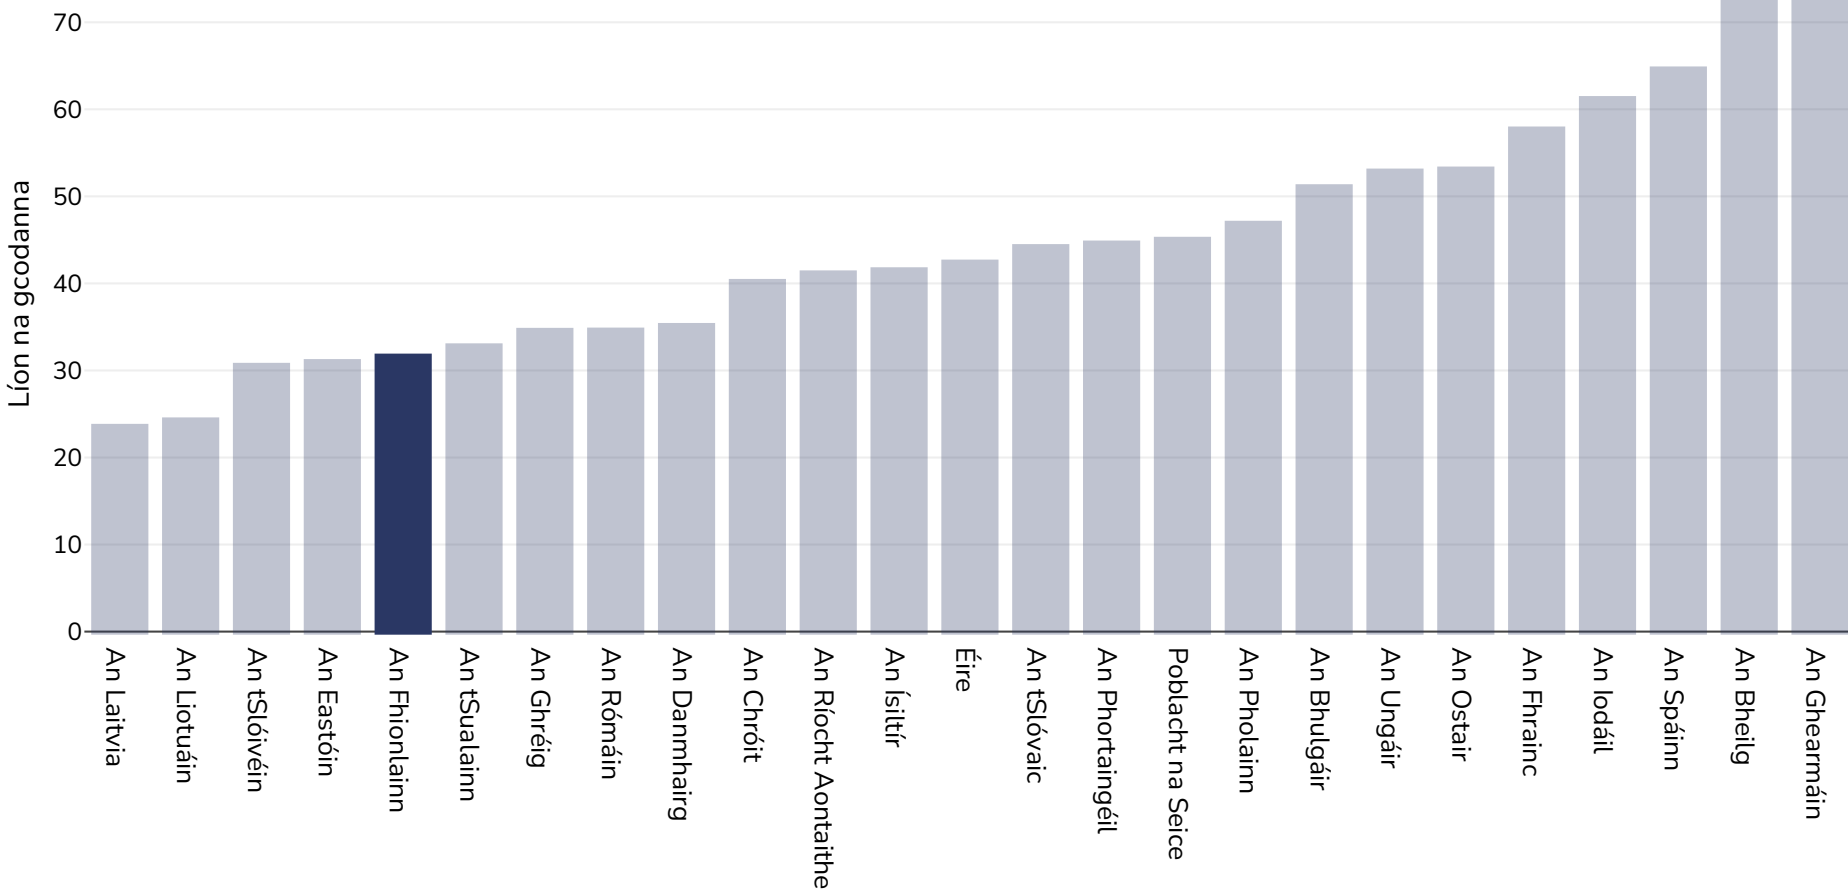

An Fhionlainn: Estimated per capita sugar sweetened beverages intake

Daoine Fásta, 2016

Tagairtí:

Source: Euromonitor International