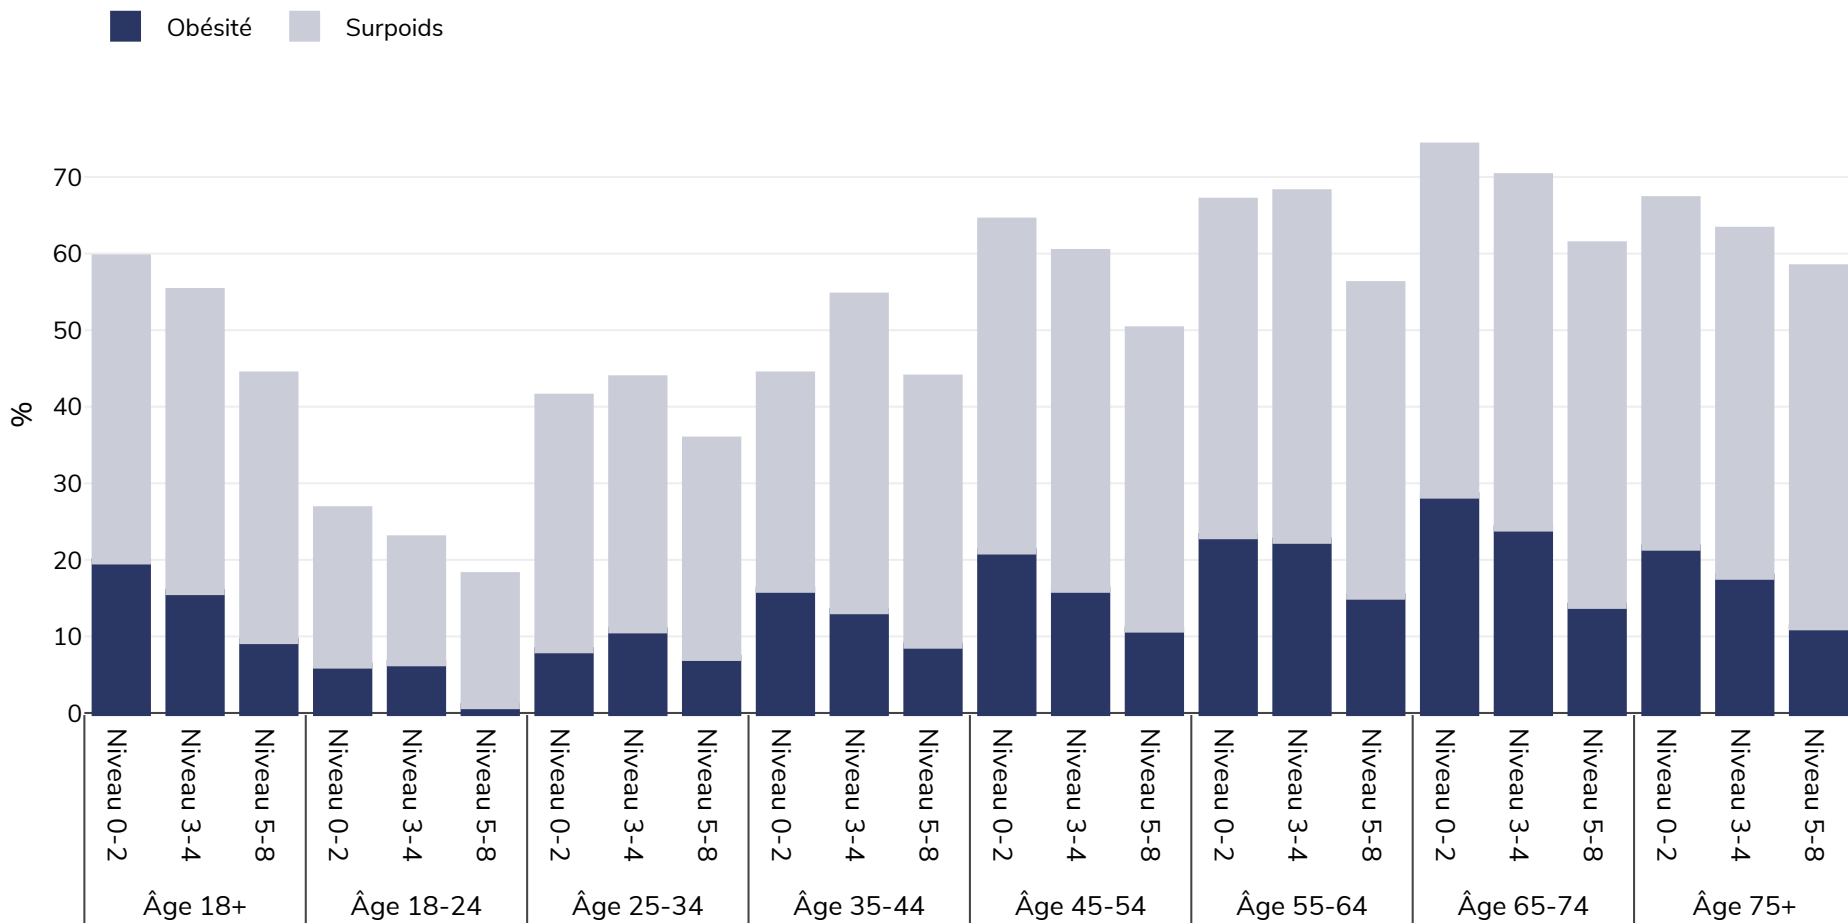

# France: Overweight/obesity by age and education

Hommes, 2014

Type d'enquête: Autodéclaré

Région couverte: National

Références: Eurostat Database: [http://appsso.eurostat.ec.europa.eu/nui/show.do?dataset=hlth\\_ehis\\_bm1e&lang=en](http://appsso.eurostat.ec.europa.eu/nui/show.do?dataset=hlth_ehis_bm1e&lang=en) (last accessed 25.08.20)

Sauf indication contraire, le surpoids fait référence à un IMC compris entre 25 kg et 29,9 kg/m<sup>2</sup>, l'obésité fait référence à un IMC supérieur à 30 kg/m<sup>2</sup>.