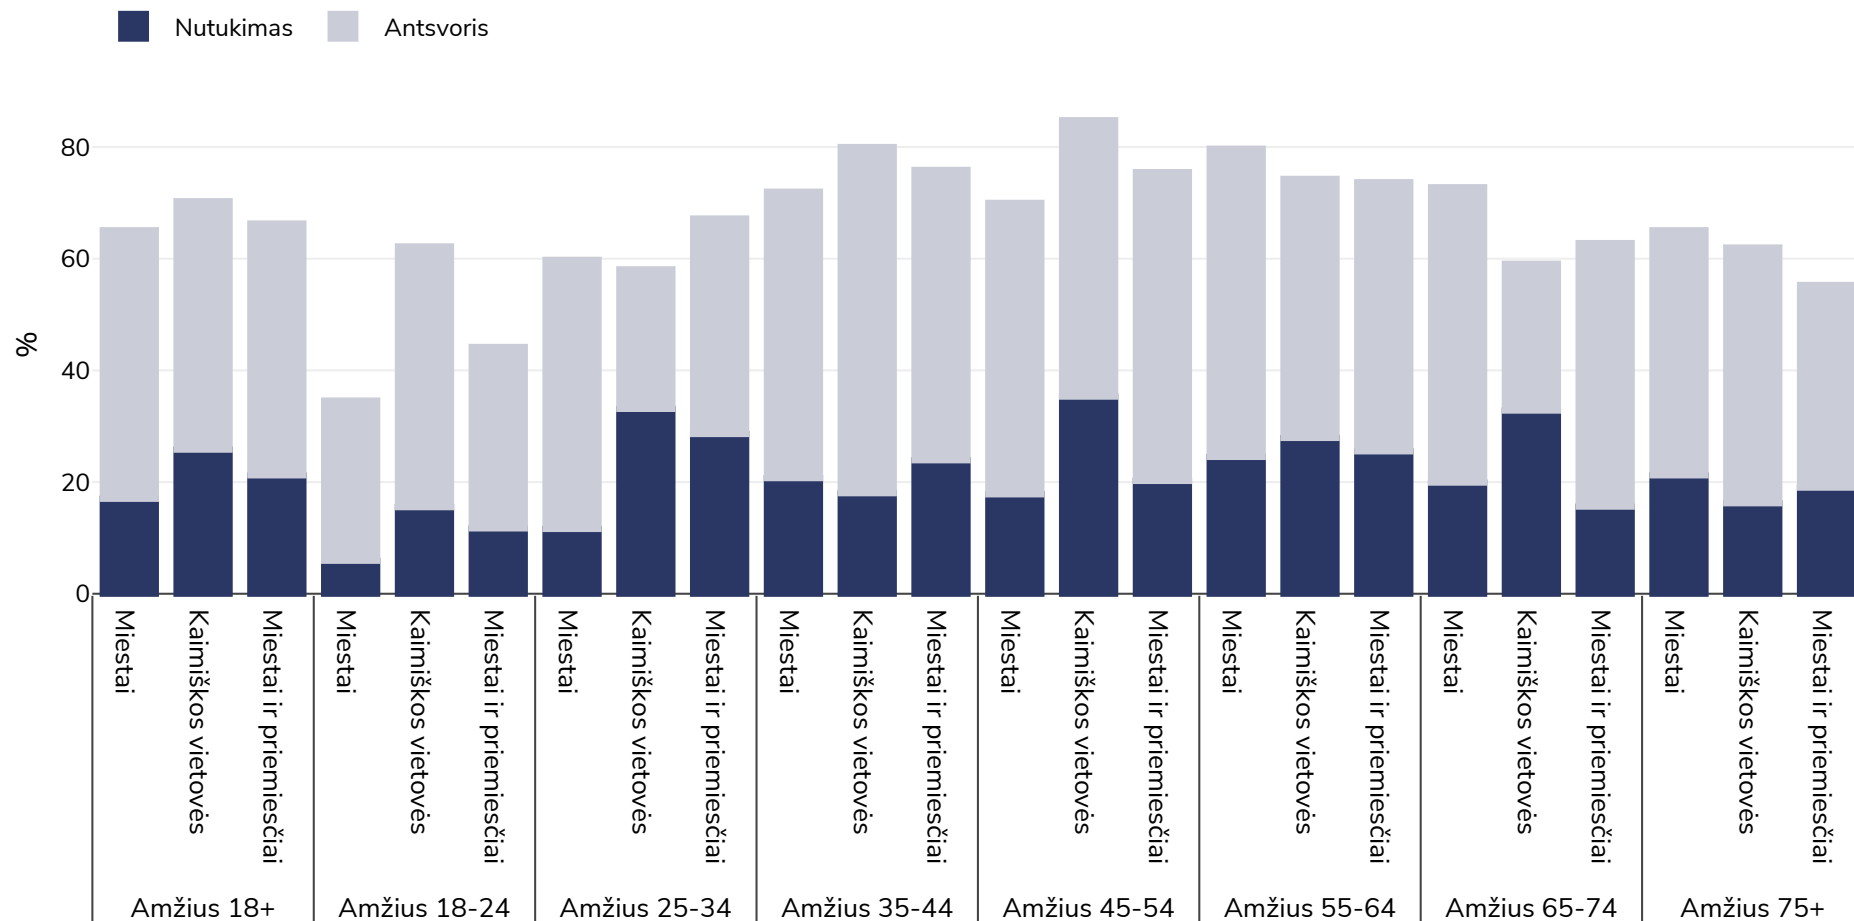

Islandija: Overweight/obesity by age and region

Vyrai, 2014

Tyrimo tipas: Deklaravo patys

Teritorija: Nacionalinis

Nuorodos: 2014 Eurostat - Urbanisation - http://appsso.eurostat.ec.europa.eu/nui/show.do?dataset=hlth_ehis_bm1u&lang=en (last accessed 25.08.20)

Jei nenurodyta kitaip, antsvoris reiškia KMI nuo 25 kg iki 29,9 kg/m², nutukimas – didesnj nei 30 kg/m² KMI..