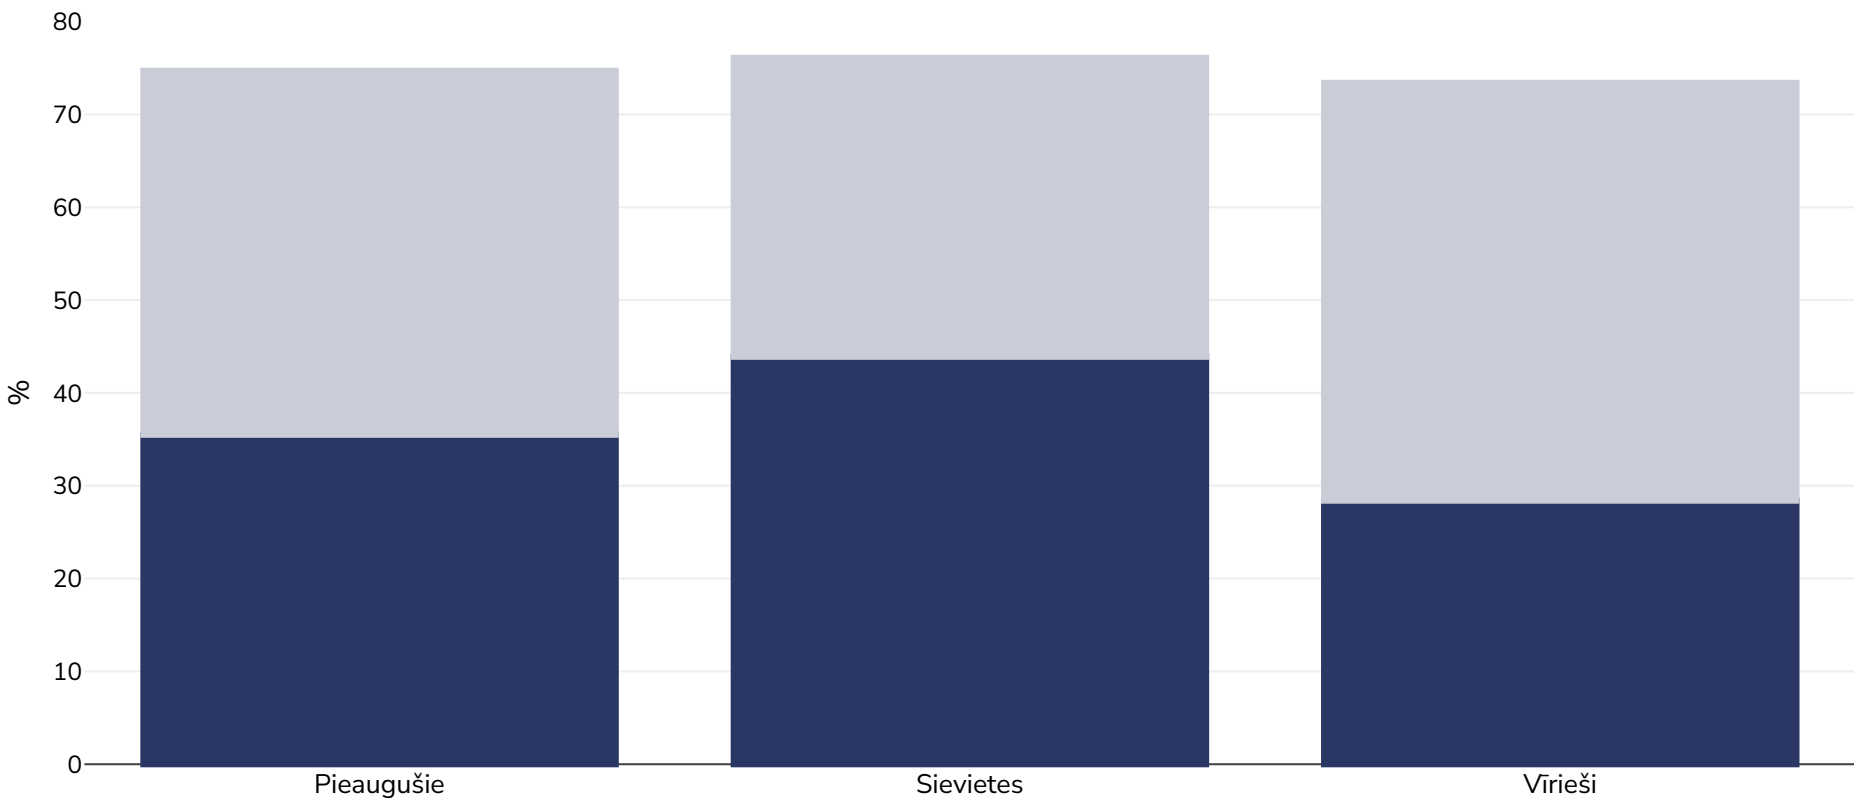

Britu Virdžīnu salas: Aptaukošanās izplatība

Pieaugušie, 2009

■ Aptaukošanās ■ Liekais svars

Apsekojuma veids:	Mēritā vērtība
Vecums:	25-64
Izlases lielums:	1078
Aptvertā teritorija:	Valsts
Atsauces:	British Virgin Islands, STEPS 2009 Report (available at https://extranet.who.int/ncdsmicrodata/index.php/catalog/613 , last accessed 09.10.20)

Ja nav norādīts citādi, liekais svars attiecas uz ĶMI no 25 kg līdz 29,9 kg/m², aptaukošanās attiecas uz ĶMI, kas lielāks par 30 kg/m².