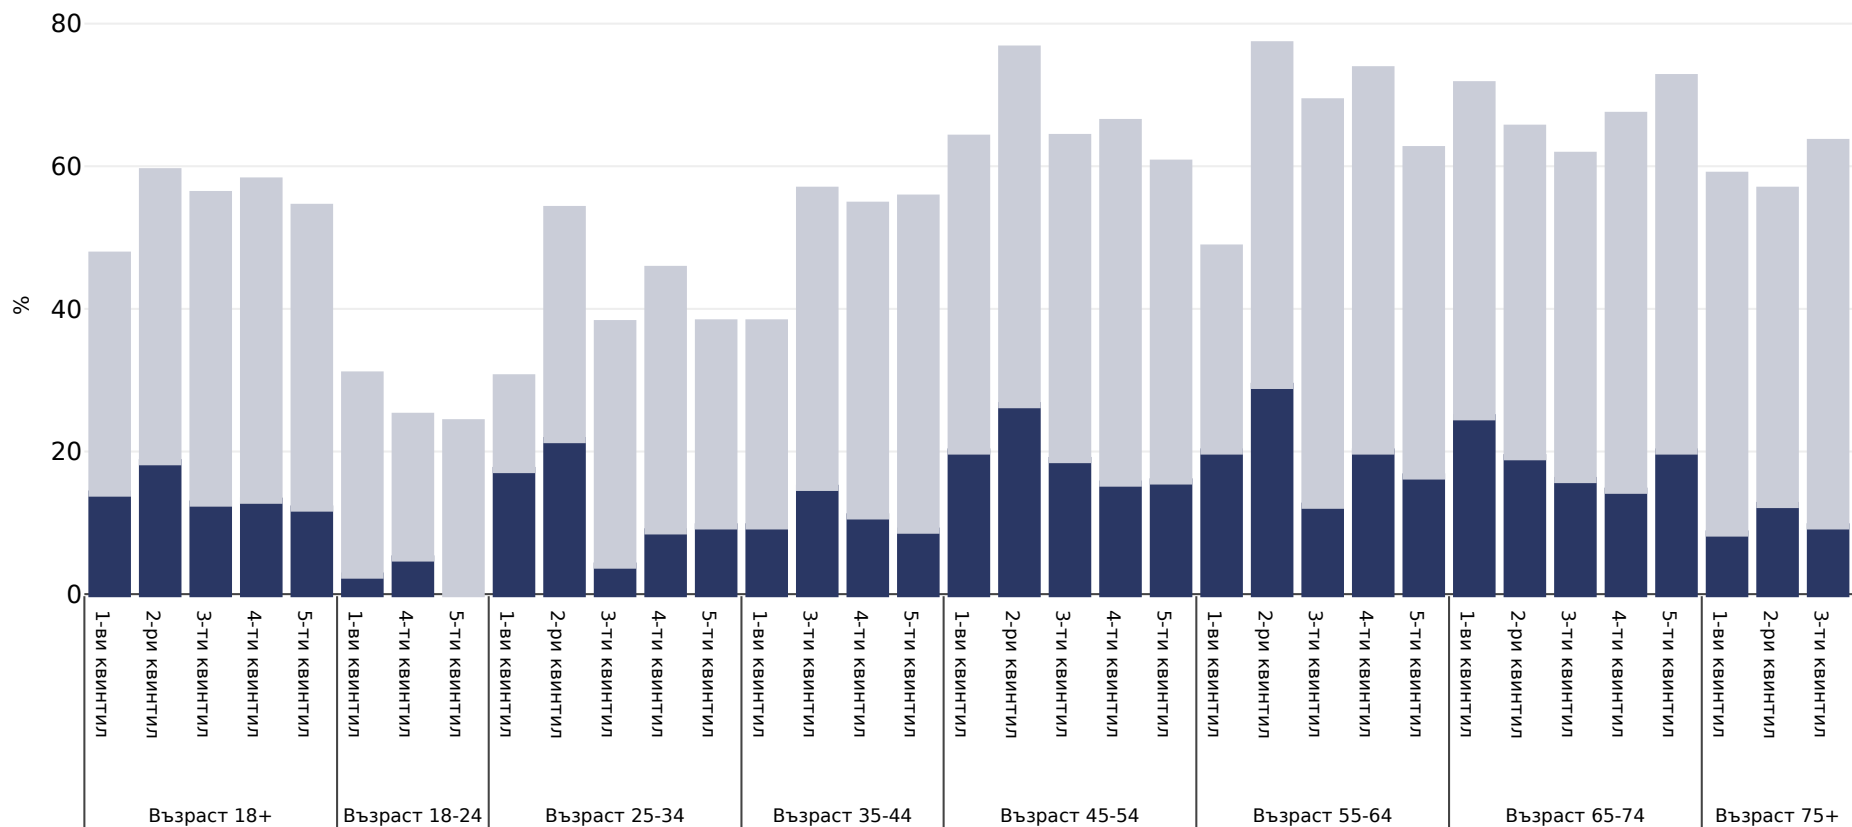

Дания: Overweight/obesity by age and socio-economic group

Мъже, 2014

■ Затлъстяване ■ Наднормено тегло

Тип анкета: Самоотчитане

Обхваната зона: Национално

Референции: Eurostat Database http://appsso.eurostat.ec.europa.eu/nui/show.do?dataset=hlth_ehis_bm1i&lang=en (last accessed 25.08.20)

Освен ако не е посочено друго, наднорменото тегло се отнася до ИТМ между 25 kg и 29,9kg/m², затлъстяването се отнася до ИТМ, по-голям от 30kg/m².