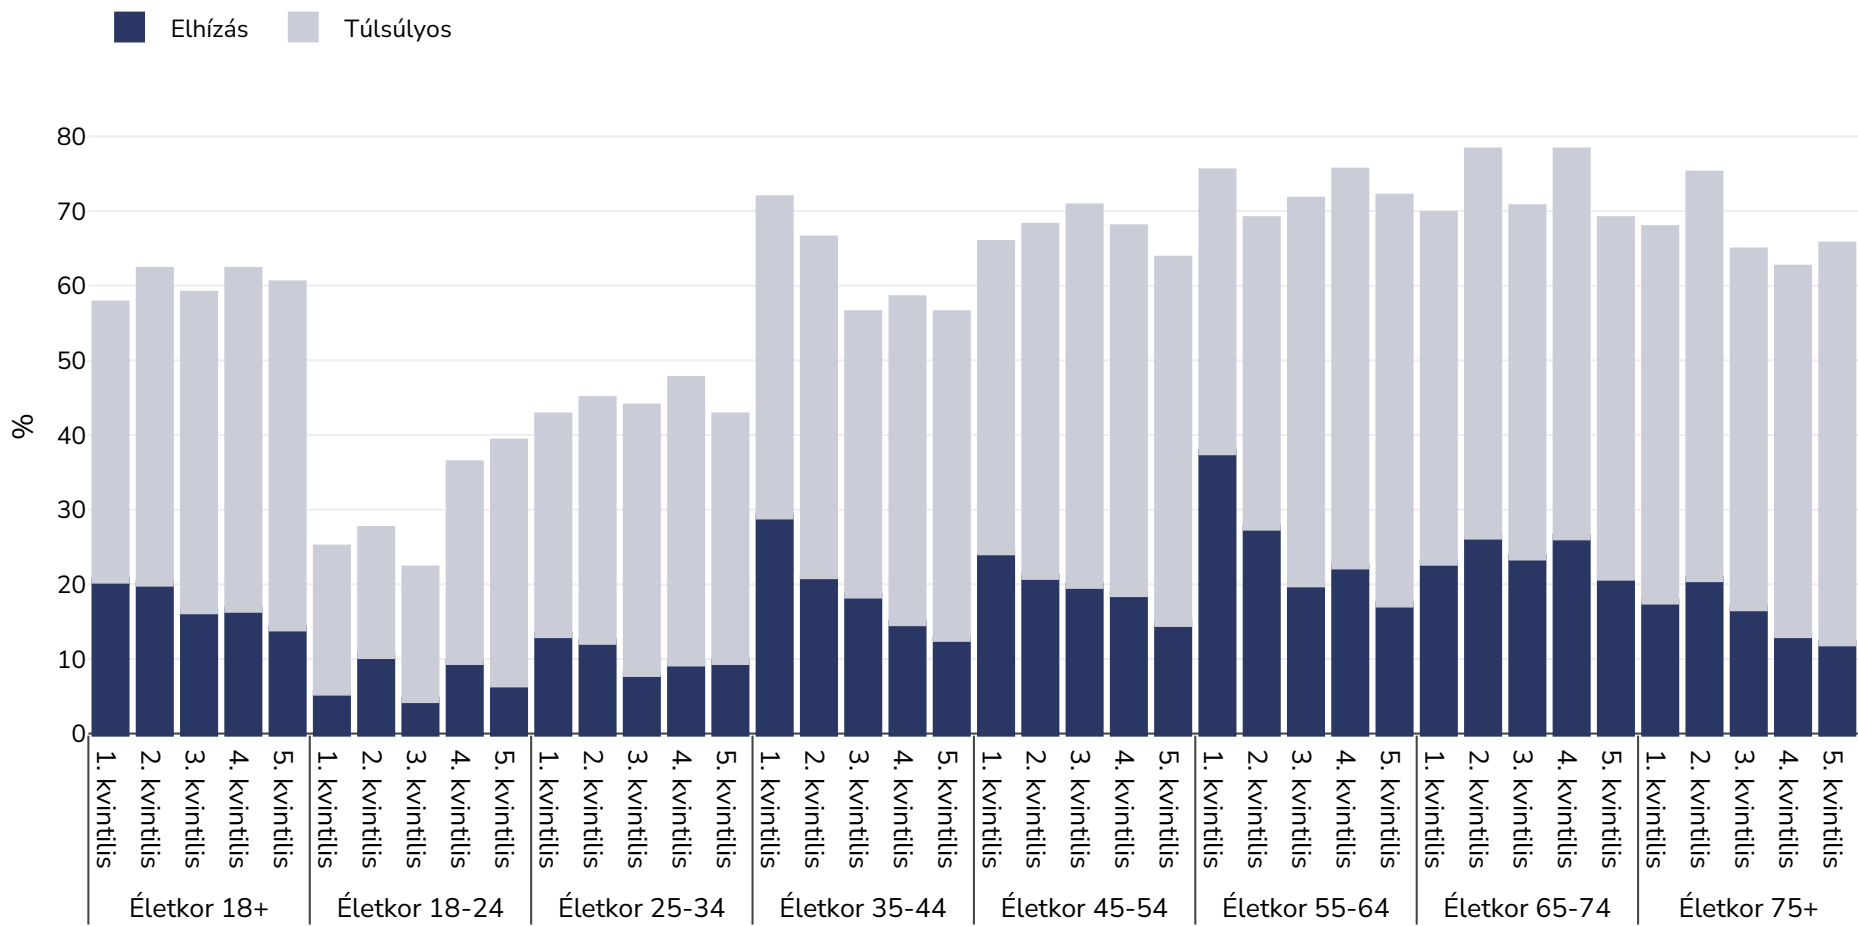

Németország: Overweight/obesity by age and socio-economic group

Férfiak, 2014

Felmérés típusa:

Önbevallás

Érintett terület:

Országos

Referenciák:

Eurostat http://appsso.eurostat.ec.europa.eu/nui/show.do?dataset=hlth_ehis_bm1i&lang=en (last accessed 25.08.20)

Hacsak másként nem jelezzük, a túlsúly 25 kg és 29,9 kg/m² közötti BMI-re, az elhízás 30 kg/m²-nél nagyobb BMI-re utal..