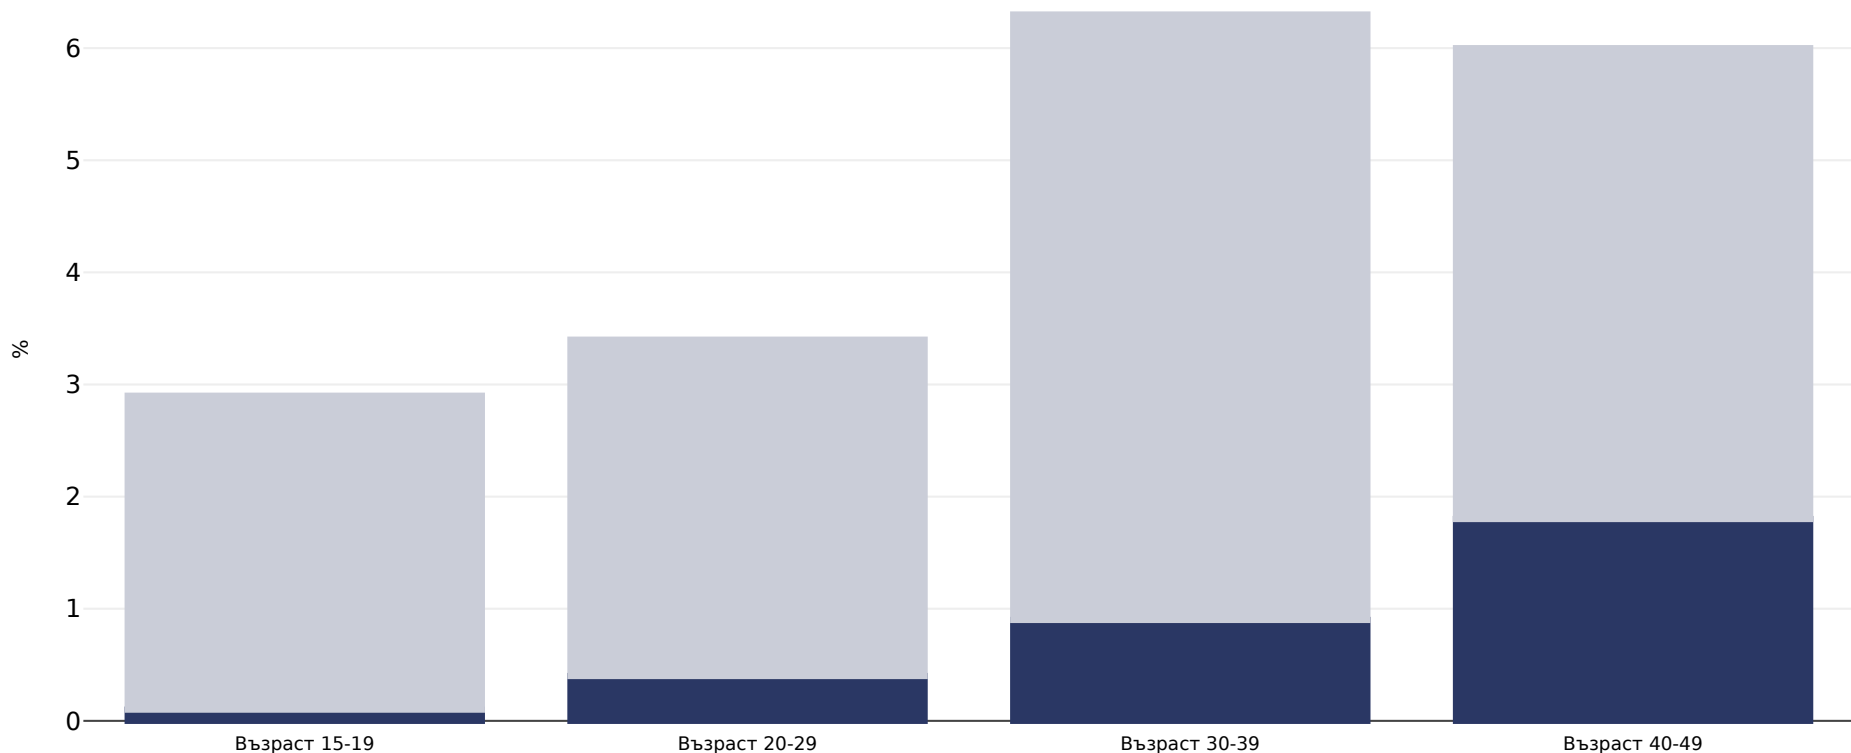

Етиопия: Наднормено тегло/затлъстяване по възраст

Жени, 2005

■ Затлъстяване ■ Наднормено тегло

Тип анкета: Измерено

Количество на пробите: 5901

Референции: Demographic Health Survey, Ethiopia, 2005

Освен ако не е посочено друго, наднорменото тегло се отнася до ИТМ между 25 kg и 29,9°kg/m², затлъстяването се отнася до ИТМ, по-голям от 30°kg/m².