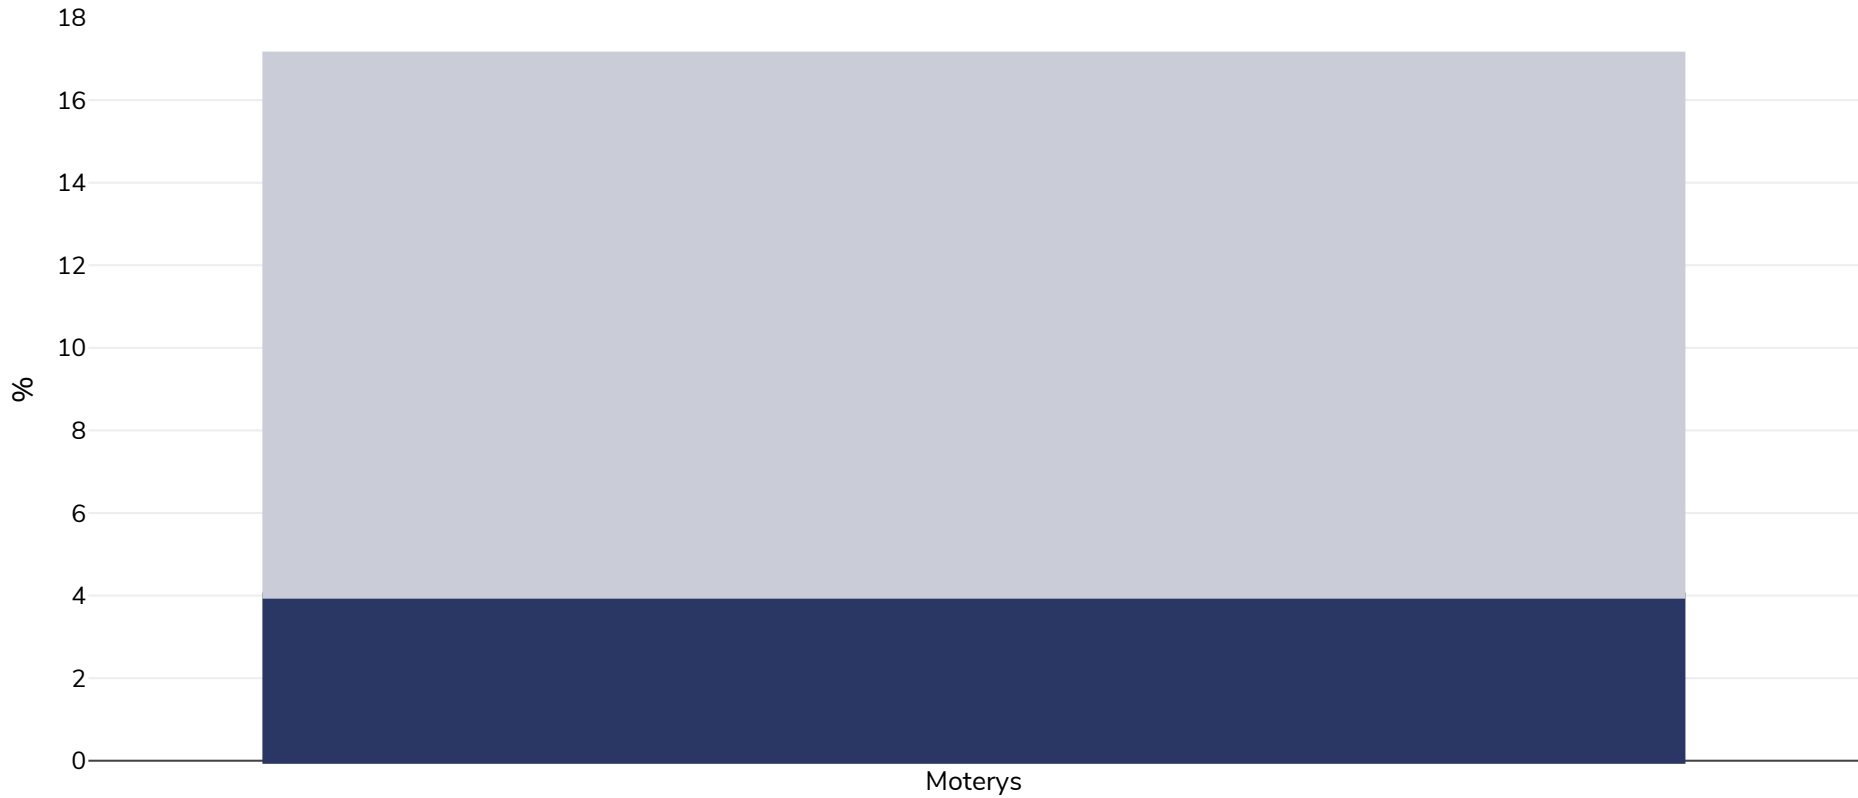

Malavis: Nutukimo paplitimas

Moterys, 2010

■ Nutukimas ■ Antsvoris

Tyrimo tipas:	Išmatuotas
Amžius:	15-49
Imties dydis:	6684
Teritorija:	Nacionalinis
Nuorodos:	National Statistical Office (NSO) and ICF Macro. 2011. Malawi Demographic and Health Survey 2010. Zomba, Malawi, and Calverton, Maryland, USA: NSO and ICF Macro.

Jei nenurodyta kitaip, antsvoris reiškia KMI nuo 25 kg iki 29,9 kg/m², nutukimas – didesnj nei 30 kg/m² KMI..