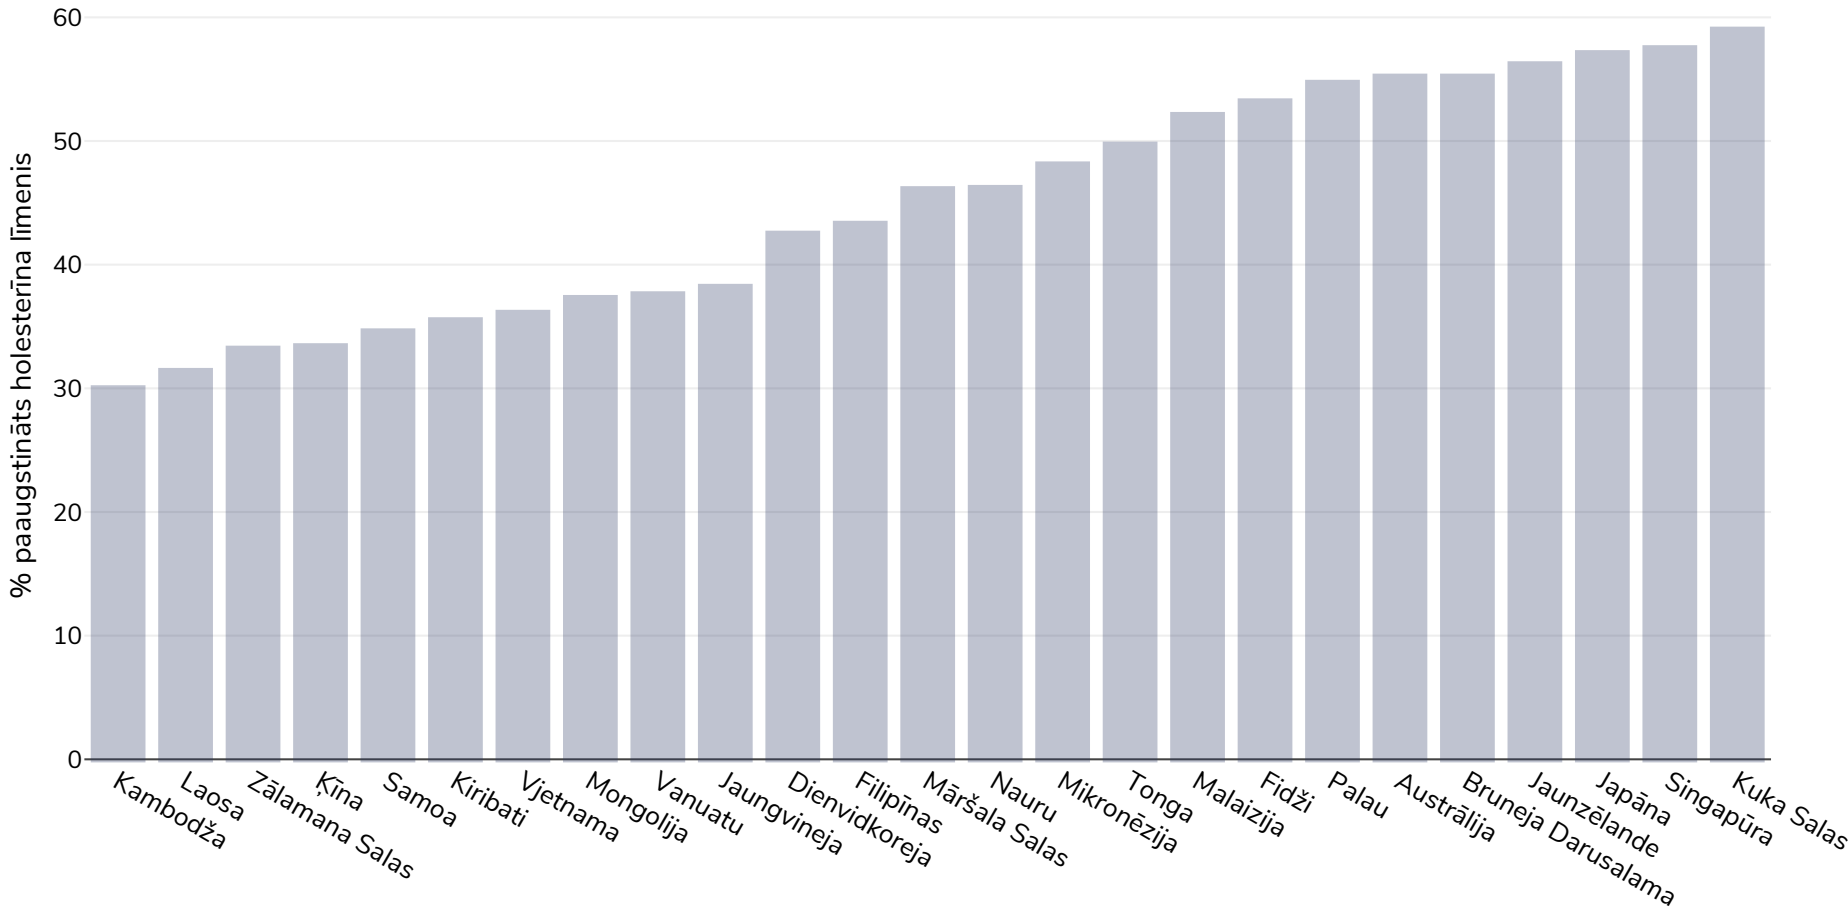

# Papua - Jaungvineja: Raised cholesterol

Pieaugšie, 2008

Atsauces: Global Health Observatory data repository, World Health Organisation, <http://apps.who.int/gho/data/node.main.A885>

Definīcijas (pieejamas tikai angļu valodā): % Raised total cholesterol ( $\geq 5.0$  mmol/L) (age-standardized estimate).