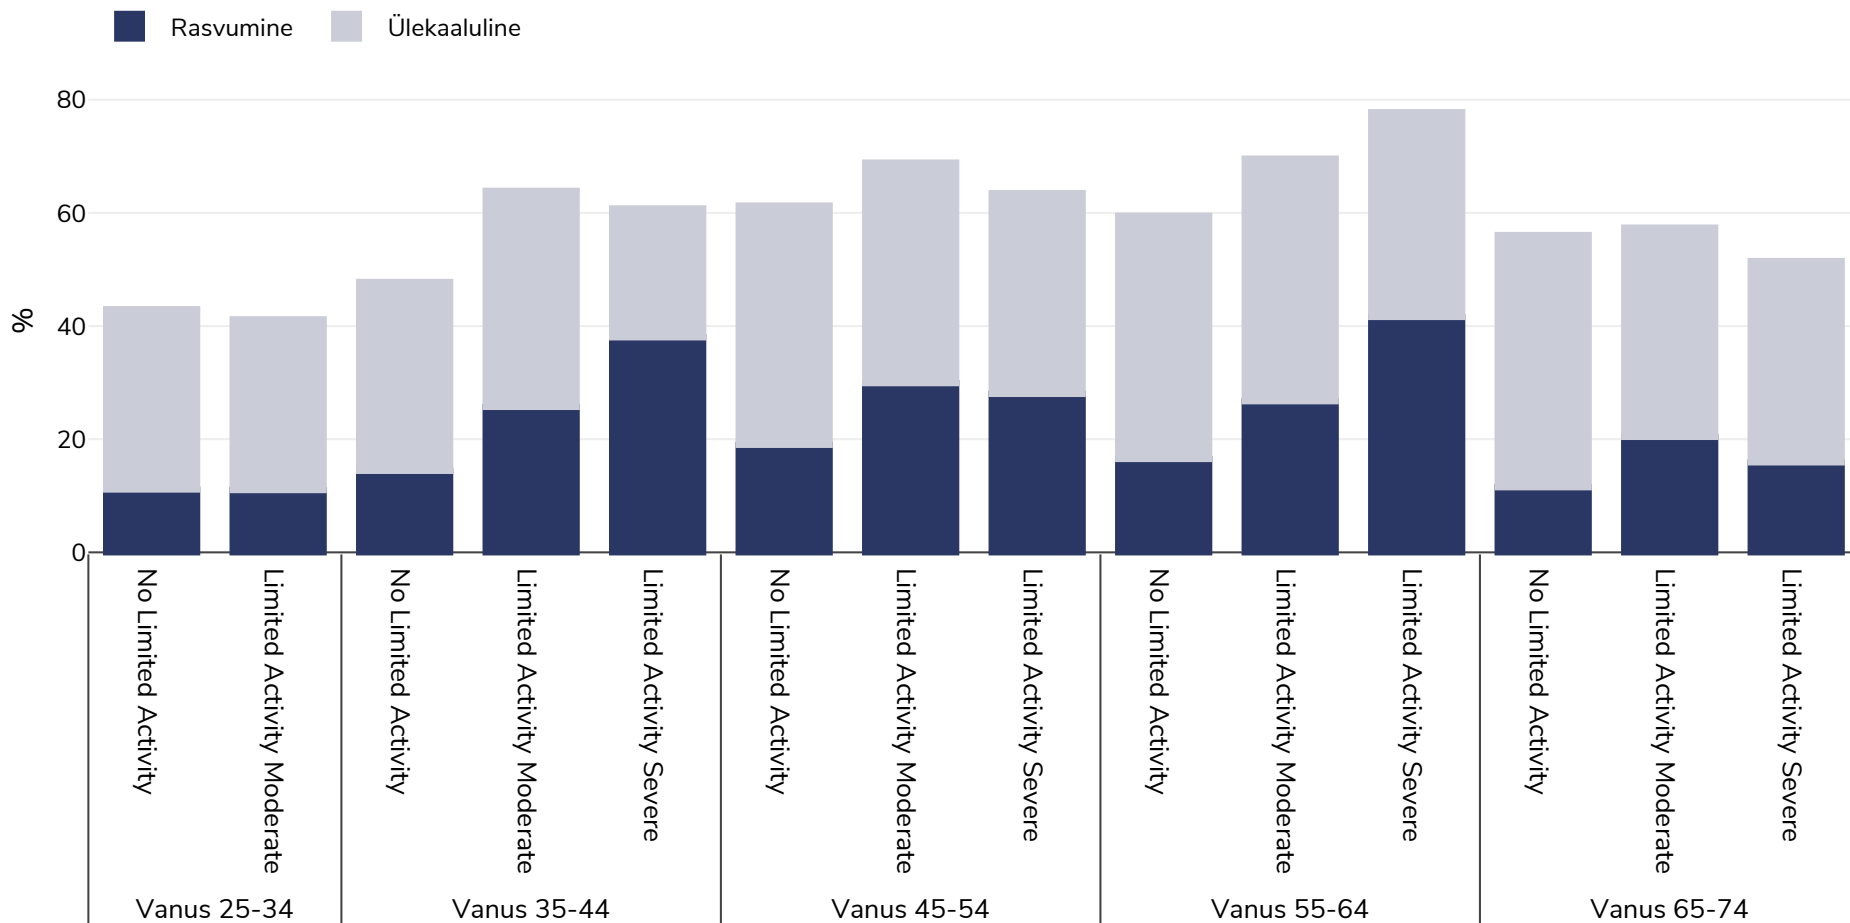

Soome: Overweight/obesity by age and limited activity

Täiskasvanud, 2014

Uuringu tüüp: Ise teatatud

Hõlmatud piirkond: Riiklik

Viited: Eurostat 2014 available at <https://appsso.eurostat.ec.europa.eu/nui/submitViewTableAction.do> (last accessed 06.10.21)

Kui ei ole märgitud teisiti, tähendab ülekaal KMI vahemikku 25 kg ja 29,9 kg/m², rasvumine KMI-t üle 30 kg/m².