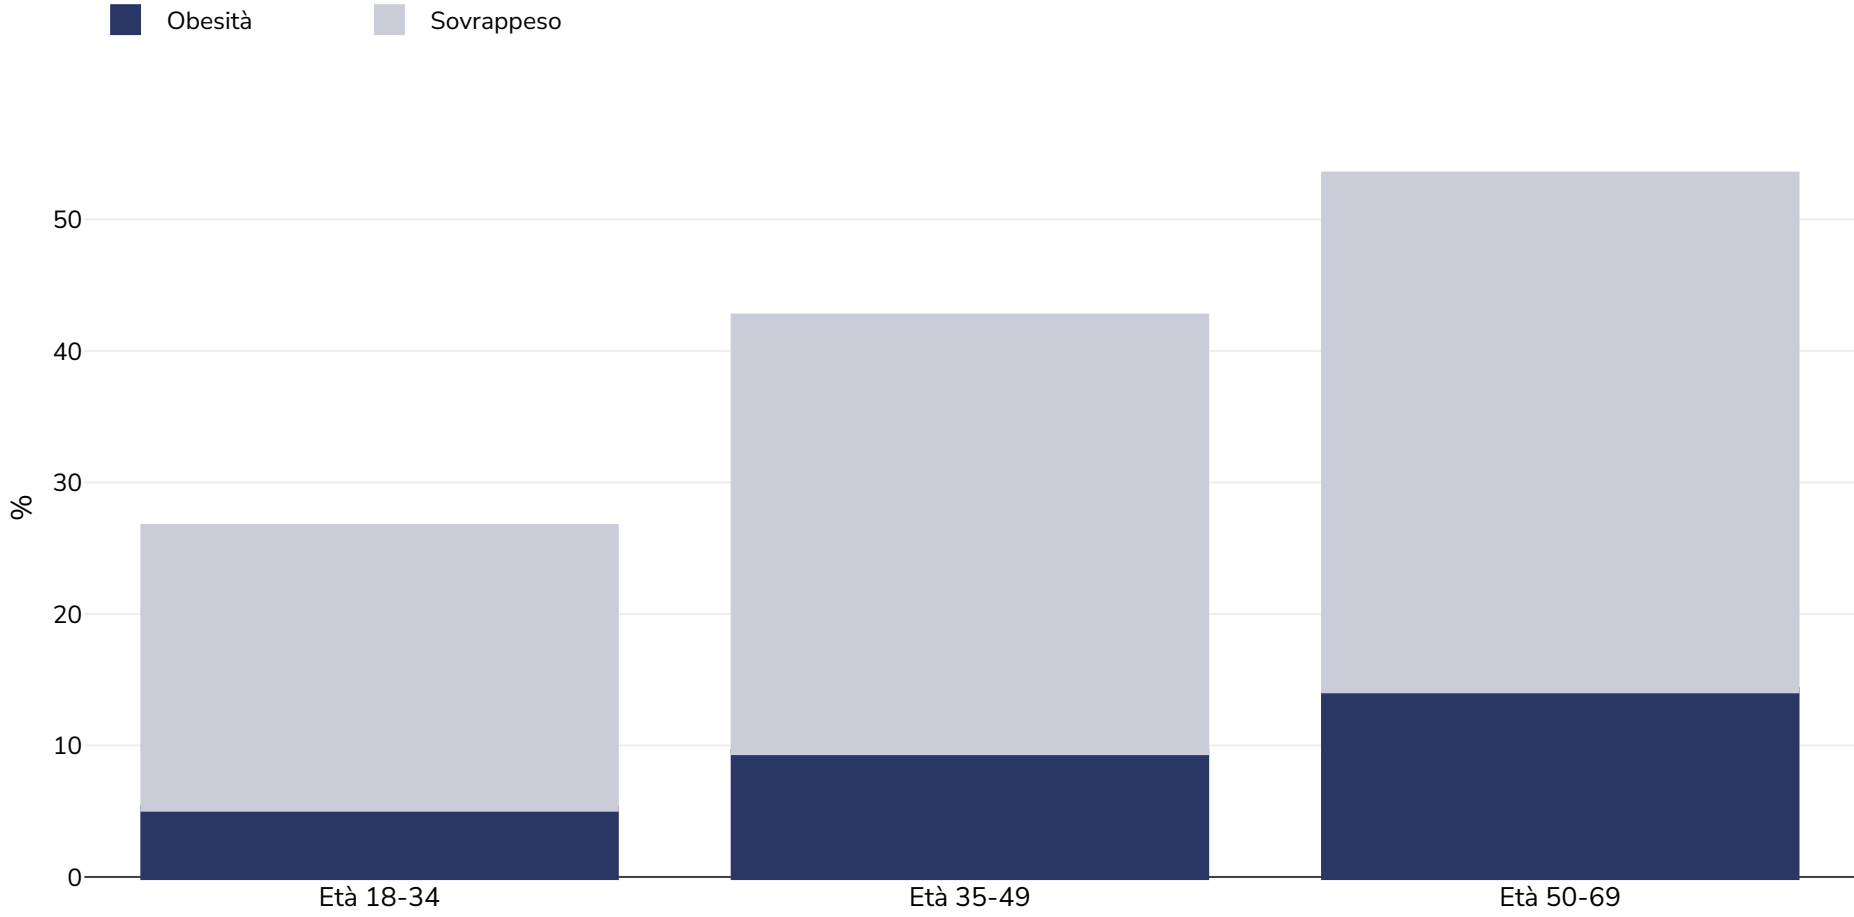

Italia: Sovrappeso/obesità per età

Adulti, 2021-2022

| | |
|---------------------------------|---|
| Tipo di sondaggio: | Auto-riferito |
| Dimensioni del campione: | 50659 |
| Area coperta: | Nazionale |
| Riferimenti: | PASSI 2021-2022 https://www.epicentro.iss.it/passi/dati/sovrappeso (Accessed 05.07.24) |

Salvo diversa indicazione, il sovrappeso si riferisce a un BMI compreso tra 25 kg e 29,9 kg/m², l'obesità si riferisce a un BMI superiore a 30 kg/m².