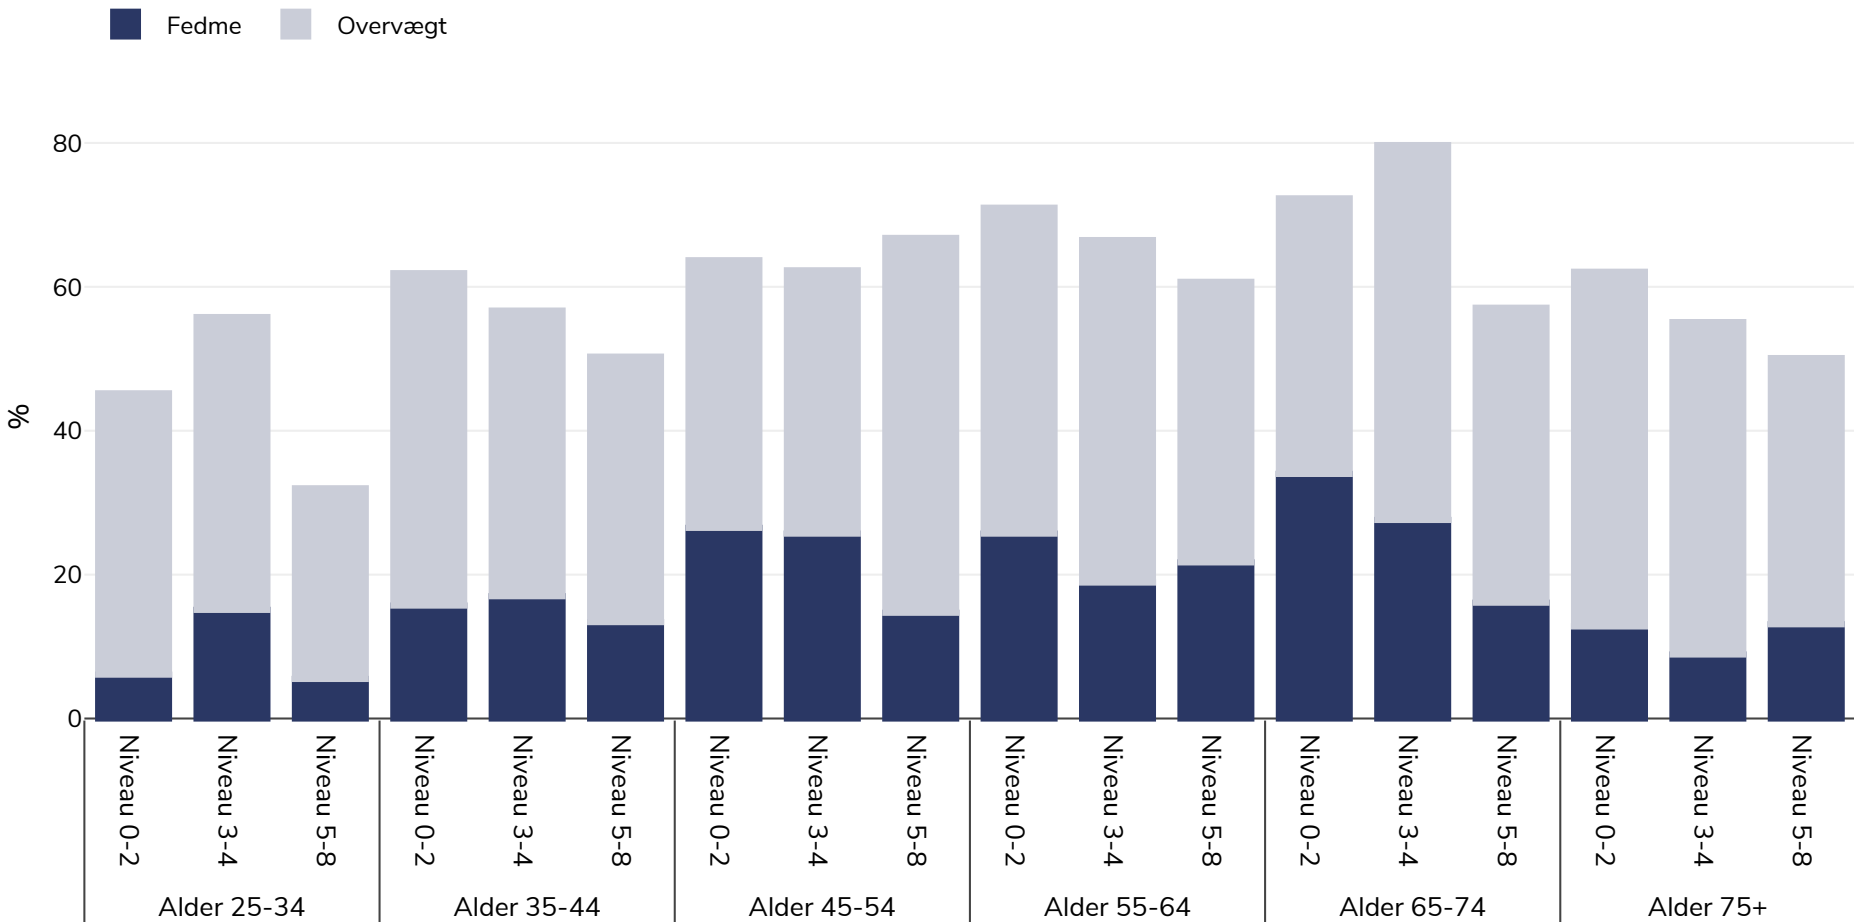

Belgien: Overweight/obesity by age and education

Mænd, 2019

Undersøgelsestype: Selvrapporteret

Area covered: National

Referencer: Eurostat 2019. Available at https://appsso.eurostat.ec.europa.eu/nui/show.do?dataset=hlth_ehis_bm1e&lang=en (last accessed 09.08.21).

Noter (kun tilgængelige på engelsk): Males age 18-24 insufficient data to display by educational status

Medmindre andet er angivet, henviser overvægt til en BMI på mellem 25 kg og 29,9 kg/m², fedme henviser til en BMI på mere end 30 kg/m².