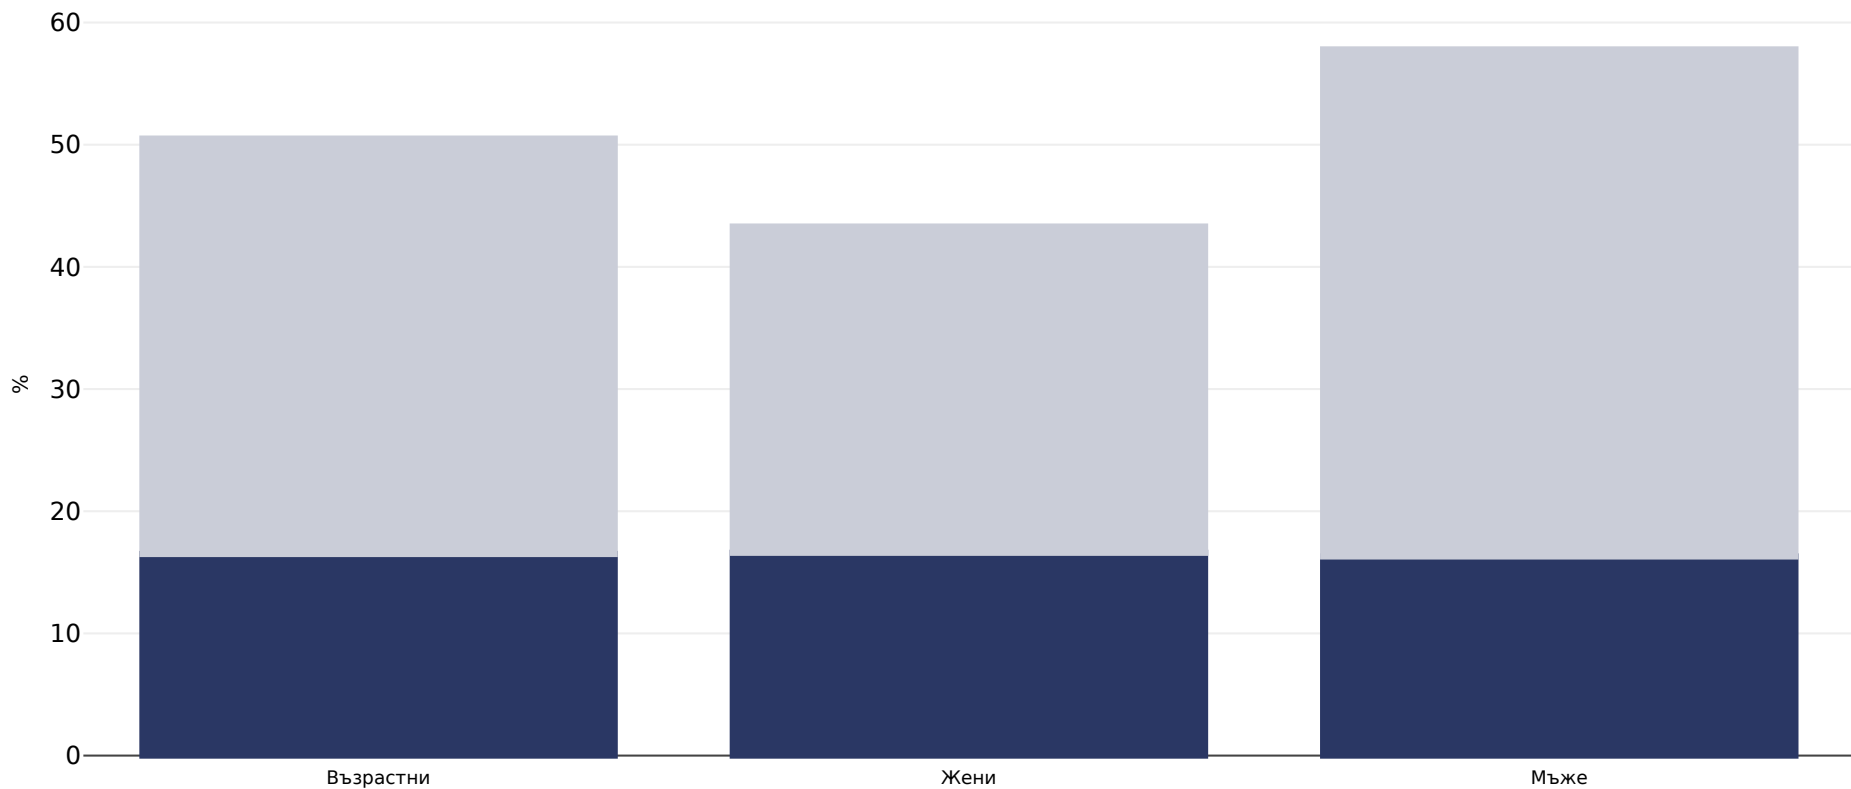

# Дания: Разпространение на затлъстяването

Възрастни, 2019

■ Затлъстяване ■ Наднормено тегло

**Тип анкета:** Самоотчитане

**Възраст:** 18+

**Обхваната зона:** Национално

**Референции:** Eurostat 2019. Data available at [https://appsso.eurostat.ec.europa.eu/nui/show.do?dataset=hlth\\_ehis\\_bm1i&lang=en](https://appsso.eurostat.ec.europa.eu/nui/show.do?dataset=hlth_ehis_bm1i&lang=en) (last accessed 09.08.21)

Освен ако не е посочено друго, наднорменото тегло се отнася до ИТМ между 25 kg и 29,9°kg/m<sup>2</sup>, затлъстяването се отнася до ИТМ, по-голям от 30°kg/m<sup>2</sup>.