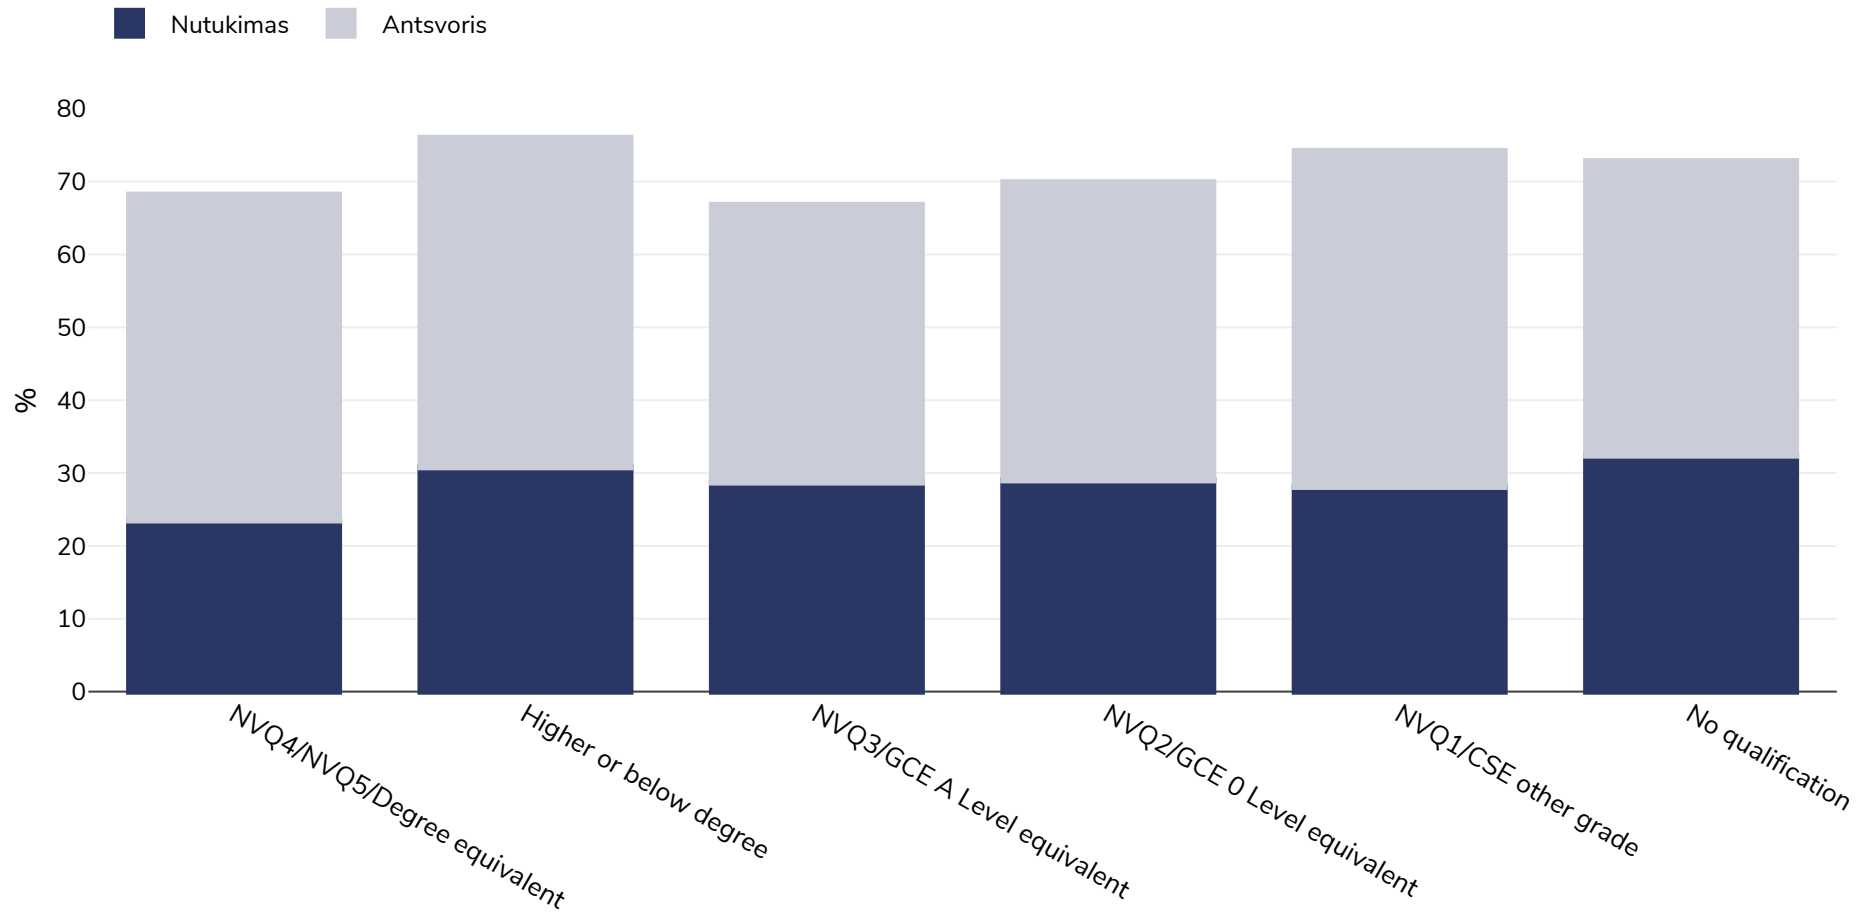

Anglija: Overweight/obesity by education

Vyrai, 2018

Tyrimo tipas:	Išmatuotas
Amžius:	16+
Imties dydis:	6689
Teritorija:	Nacionalinis
Nuorodos:	Reanalysis by World Obesity Federation, on the Health Survey for England 2018. Data provided by the UK Data Archive.
Pastabos (tik anglų k.):	Those with Foreign or 'other' qualifications are not presented in the chart

Jei nenurodyta kitaip, antsvoris reiškia KMI nuo 25 kg iki 29,9 kg/m², nutukimas – didesnj nei 30 kg/m² KMI..