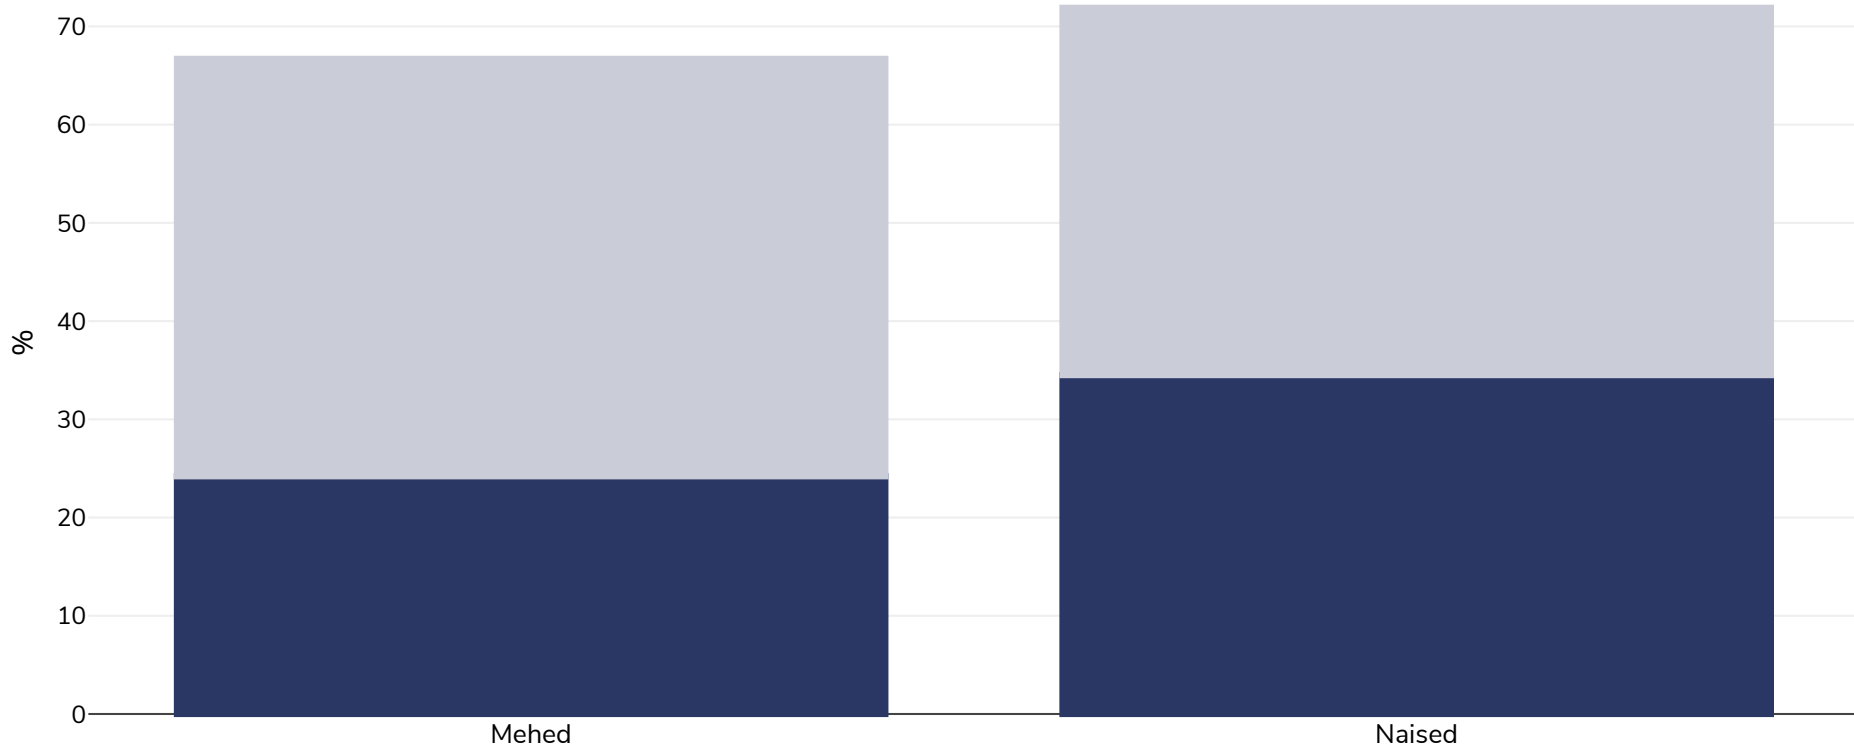

Mehhiko: Rasvumise levimus

Täiskasvanud, 2006

■ Rasvumine ■ Ülekaaluline

Uuringu tüüp:	Möödetud
Vanus:	20+
Valimi suurus:	33624
Hõlmatud piirkond:	Riiklik

Viited: Olaiz-Fernández G, Rivera-Dommarco J, Shamah-Levy T, Rojas R, Villalpando-Hernández S, Hernández-Avila M, Sepúlveda-Amor J. Encuesta Nacional de Salud y Nutrición 2006. Cuernavaca, México: Instituto Nacional de Salud Pública, 2006. (National Health and Nutrition Survey 2006).

Kui ei ole märgitud teisiti, tähendab ülekaal KMI vahemikku 25 kg ja 29,9 kg/m², rasvumine KMI-t üle 30 kg/m².