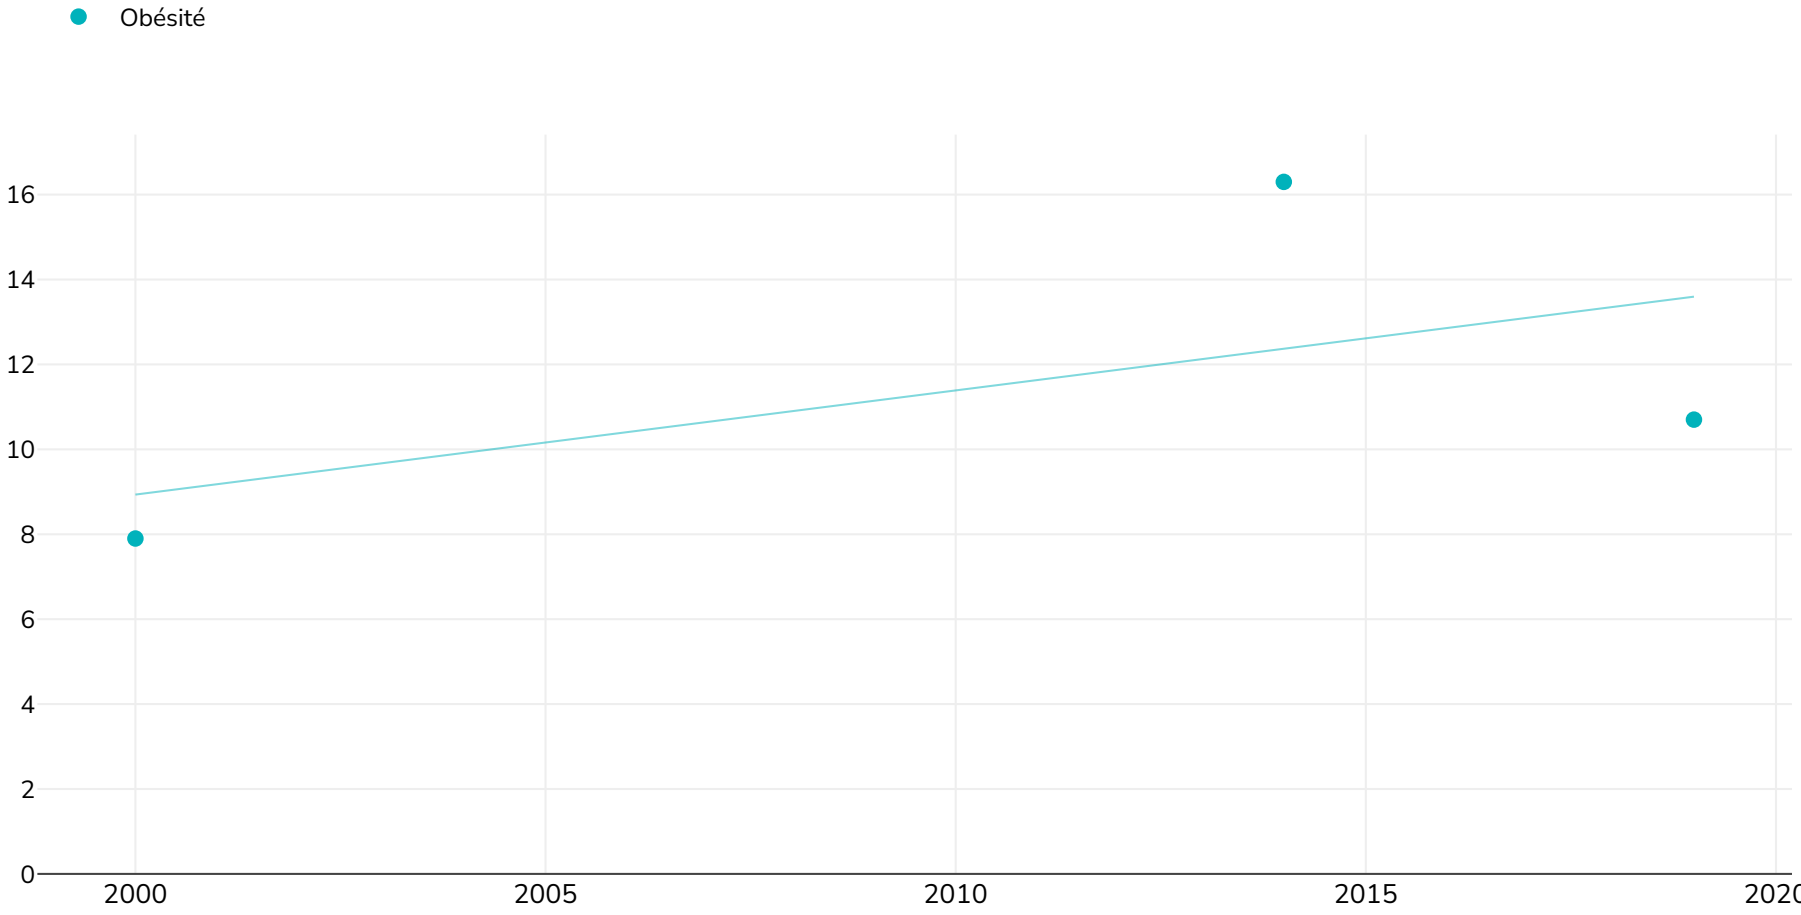

Italie: Trend adult Italy Obesity 2000 2019

Femmes

Type d'enquête: Autodéclaré

Références: For full details of references visit <https://data.worldobesity.org/>

Différentes méthodologies peuvent avoir été utilisées pour collecter ces données et, par conséquent, les données de différentes enquêtes peuvent ne pas être strictement comparables. Veuillez vérifier auprès des sources de données d'origine les méthodologies utilisées