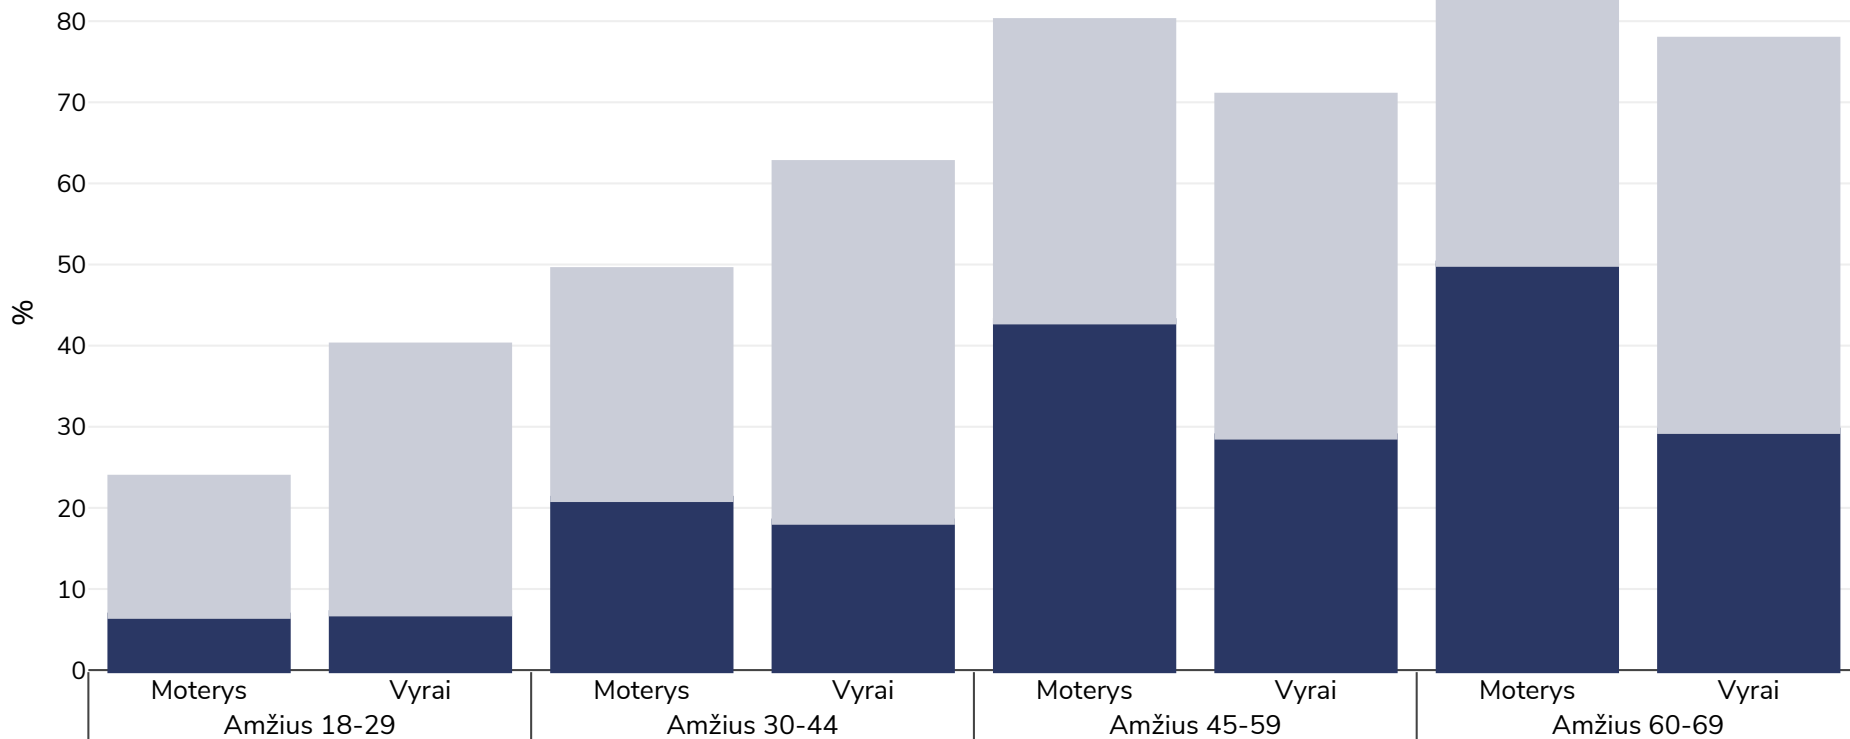

Baltarusija: Antsvoris / nutukimas pagal amžių

Suaugusieji, 2016-2017

■ Nutukimas ■ Antsvoris

Tyrimo tipas: Išmatuotas

Imties dydis: 4979

Teritorija: Nacionalinis

Nuorodos: Prevalence of non communicable disease risk factors in Belarus STEPS 2016, WHO

Jei nenurodyta kitaip, antsvoris reiškia KMI nuo 25 kg iki 29,9 kg/m², nutukimas – didesnj nei 30 kg/m² KMI..