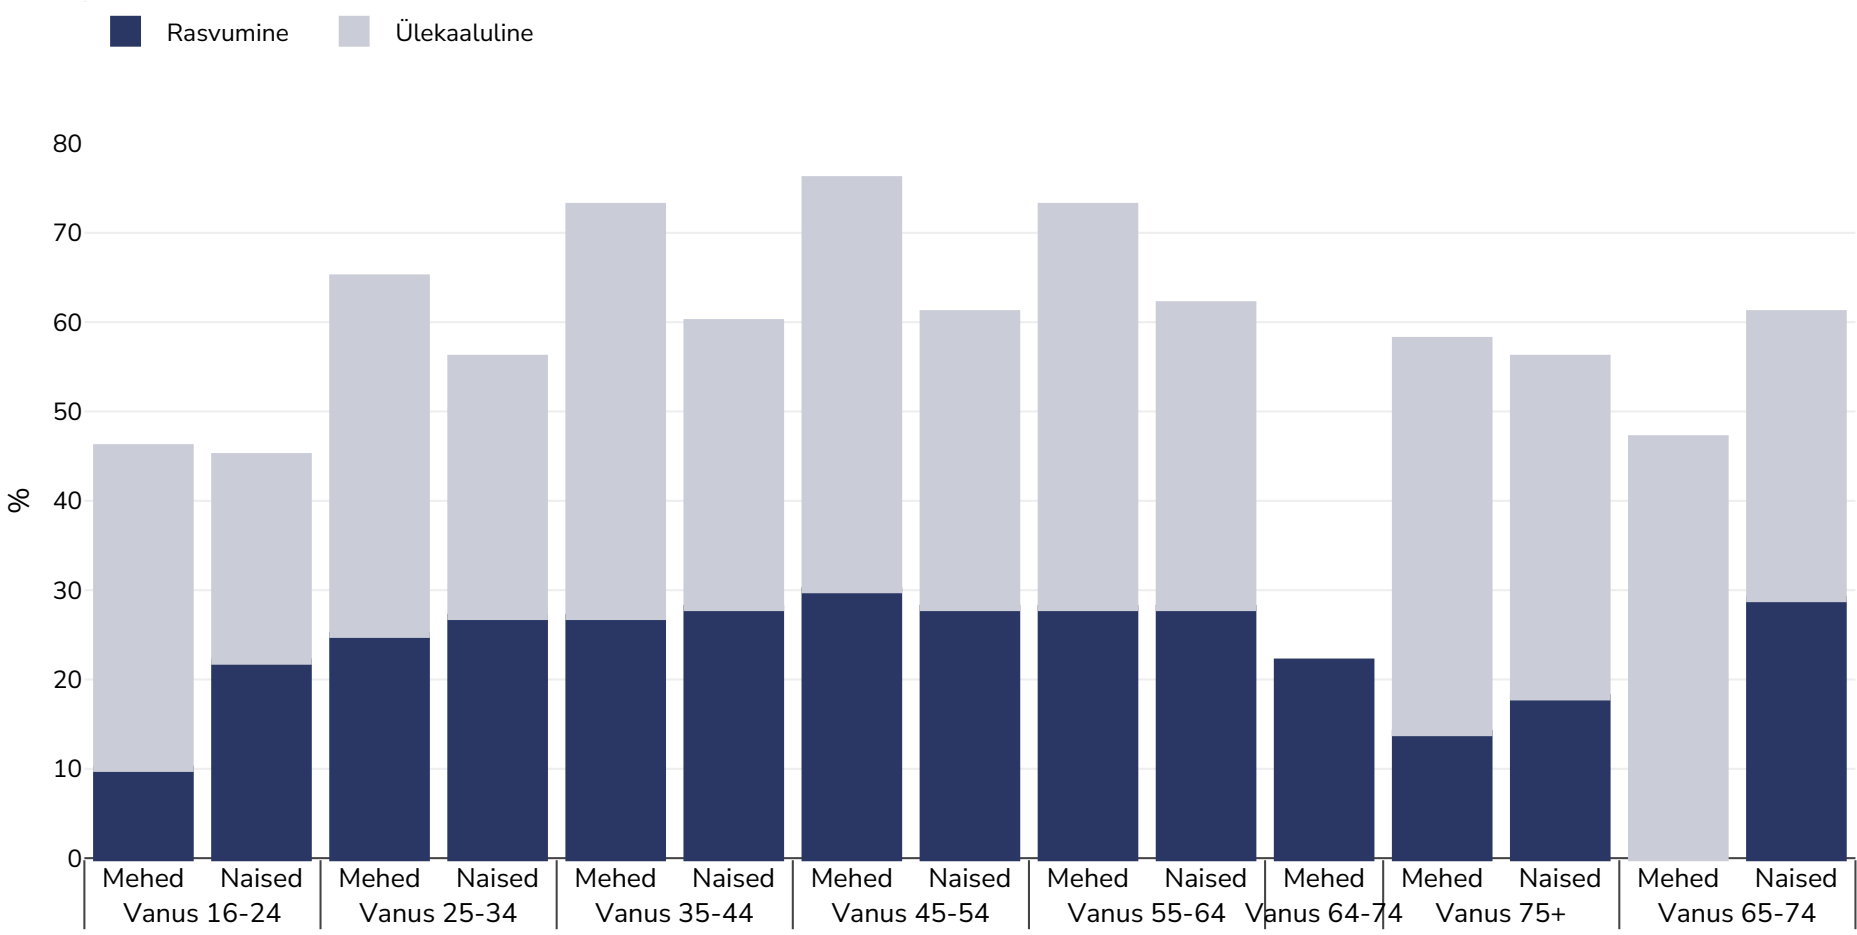

Wales: Ülekaalulisus / rasvumine vanuse järgi

Täiskasvanud, 2021-2022

Uuringu tähtaeg: Ise teatatud

Häälmatud piirkond: Riiklik

Viited: Welsh Health Survey, available at <https://statswales.gov.wales/Catalogue/National-Survey-for-Wales/Population-Health/Adult-Lifestyles/adultlifestyles-by-year-from202021> (last accessed 25.04.23)

Märkused: Not comparable with earlier surveys as involved telephone rather than face to face interview

Kui ei ole määratud teisiti, tähendab ülekaal KMI vahemikku 25 kg ja 29,9 kg/m², rasvumine KMI-t üle 30 kg/m².