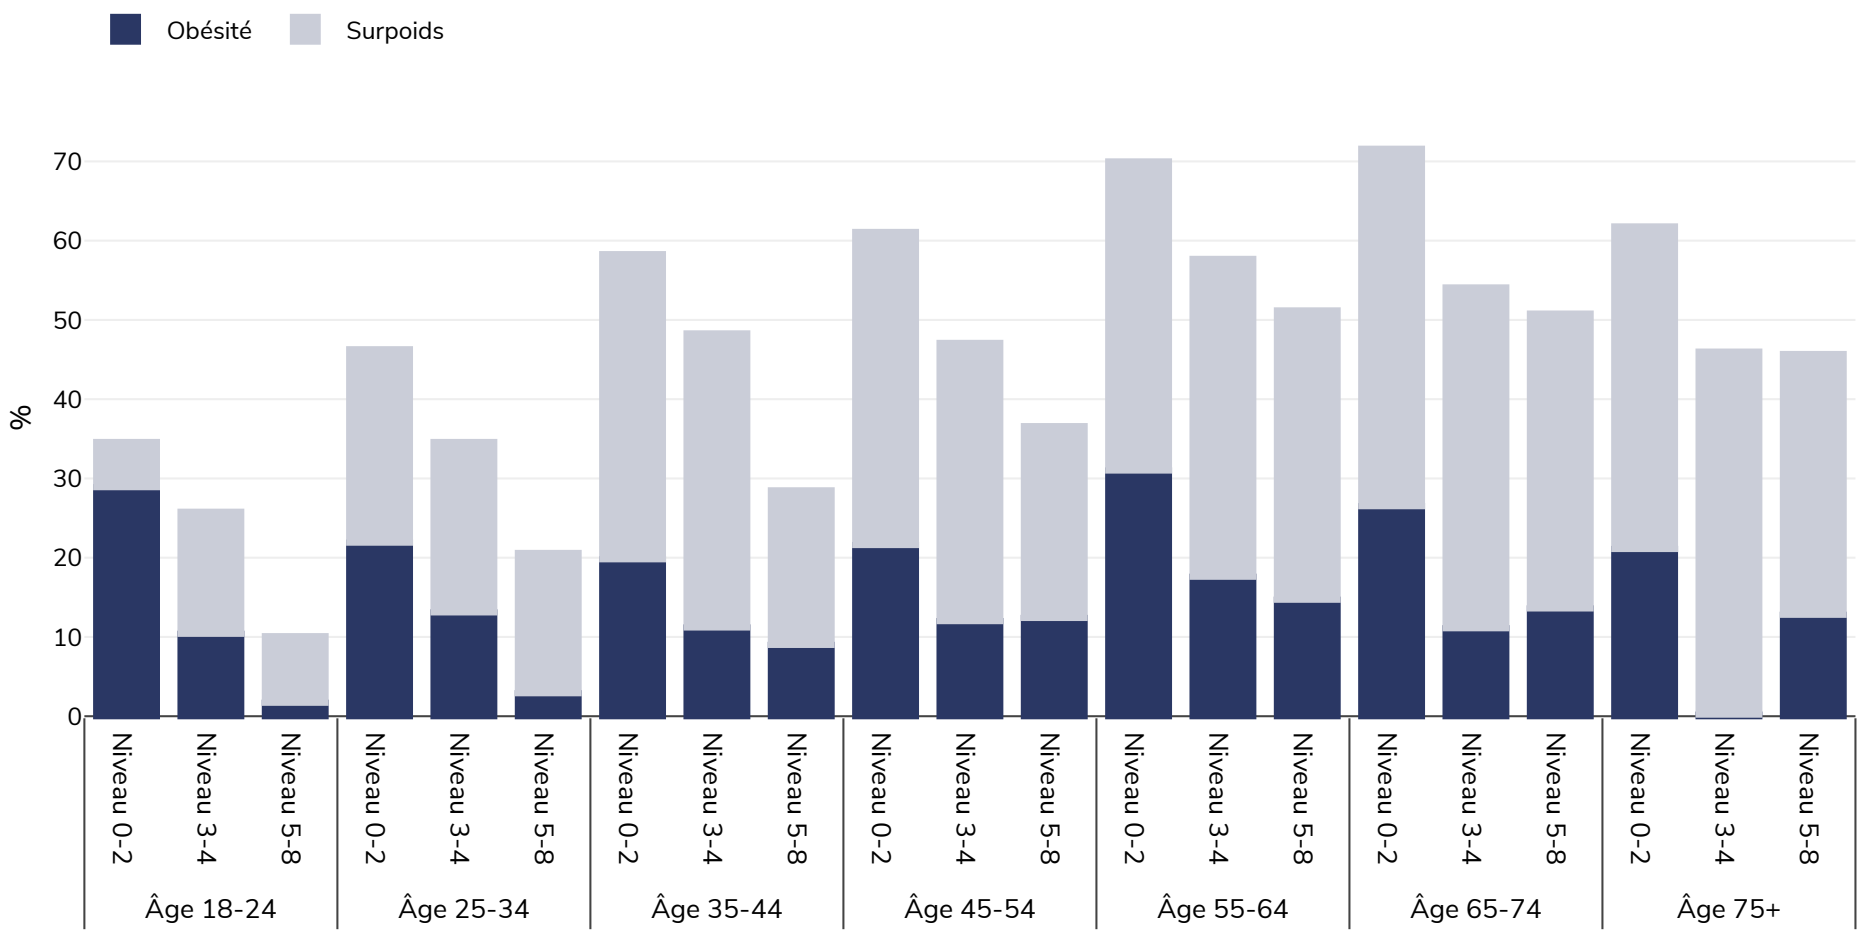

Portugal: Overweight/obesity by age and education

Femmes, 2019

Type d'enquête: Autodéclaré

Région couverte: National

Références: Eurostat 2019. Available at https://appsso.eurostat.ec.europa.eu/nui/show.do?dataset=hlth_ehis_bm1e&lang=en (last accessed 09.08.21).

Sauf indication contraire, le surpoids fait référence à un IMC compris entre 25 kg et 29,9 kg/m², l'obésité fait référence à un IMC supérieur à 30 kg/m².