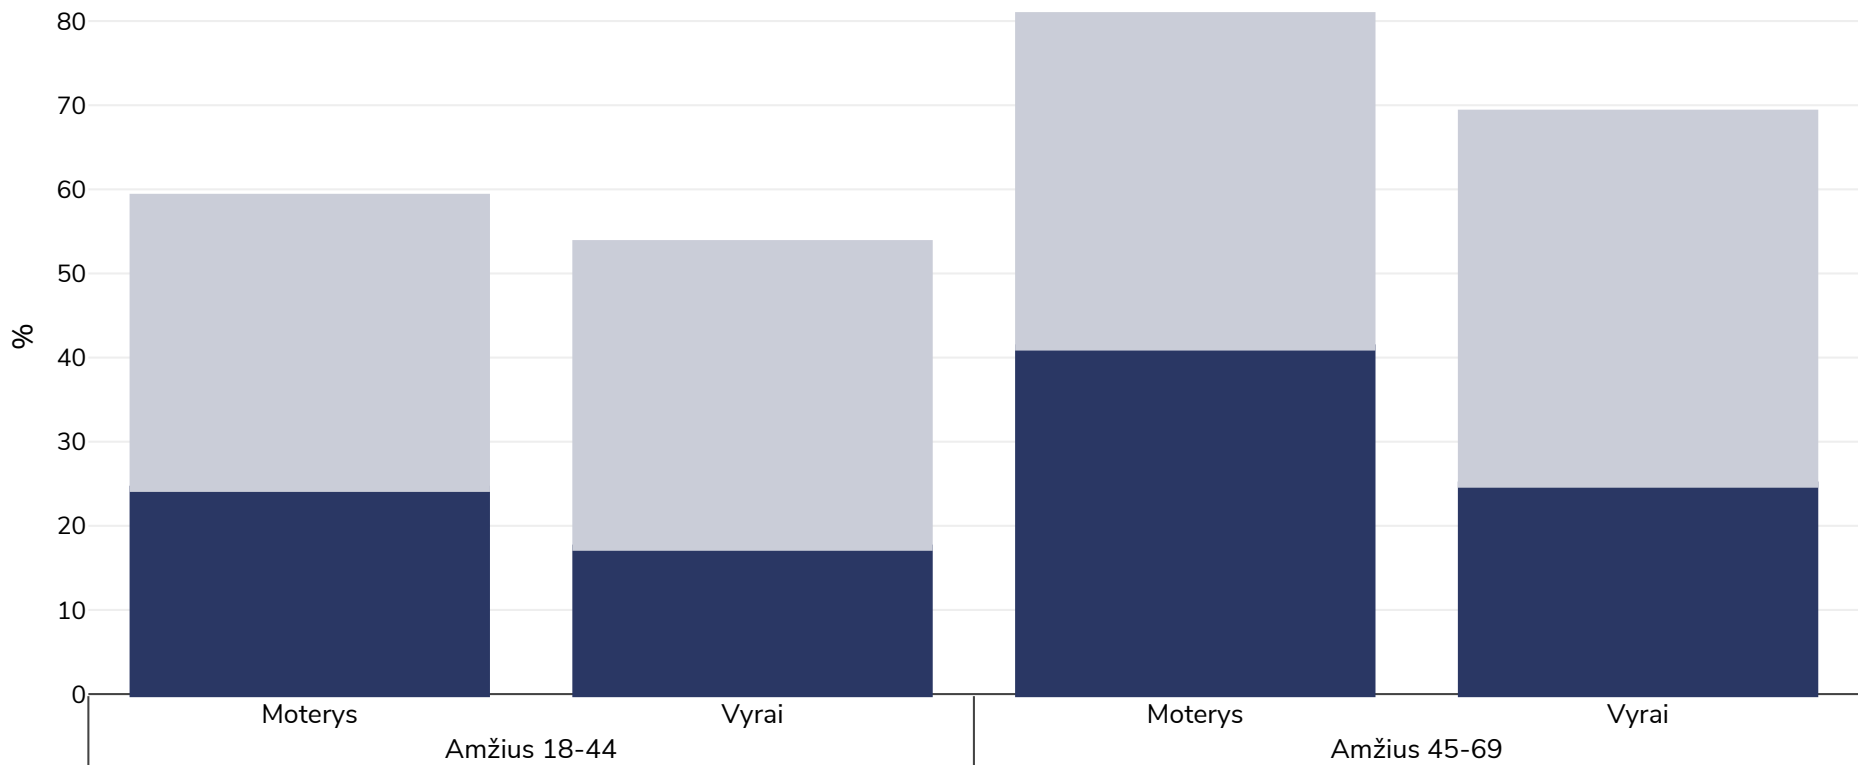

Ekvadoras: Antsvoris / nutukimas pagal amžių

Suaugusieji, 2018

■ Nutukimas ■ Antsvoris

Tyrimo tipas:	Išmatuotas
Imties dydis:	6688
Teritorija:	Nacionalinis
Nuorodos:	Ecuador STEPS Survey 2018. https://extranet.who.int/ncdsmicrodata/index.php/catalog/774 (Accessed 13.10.2020)

Jei nenurodyta kitaip, antsvoris reiškia KMI nuo 25 kg iki 29,9 kg/m², nutukimas – didesnis nei 30 kg/m² KMI..