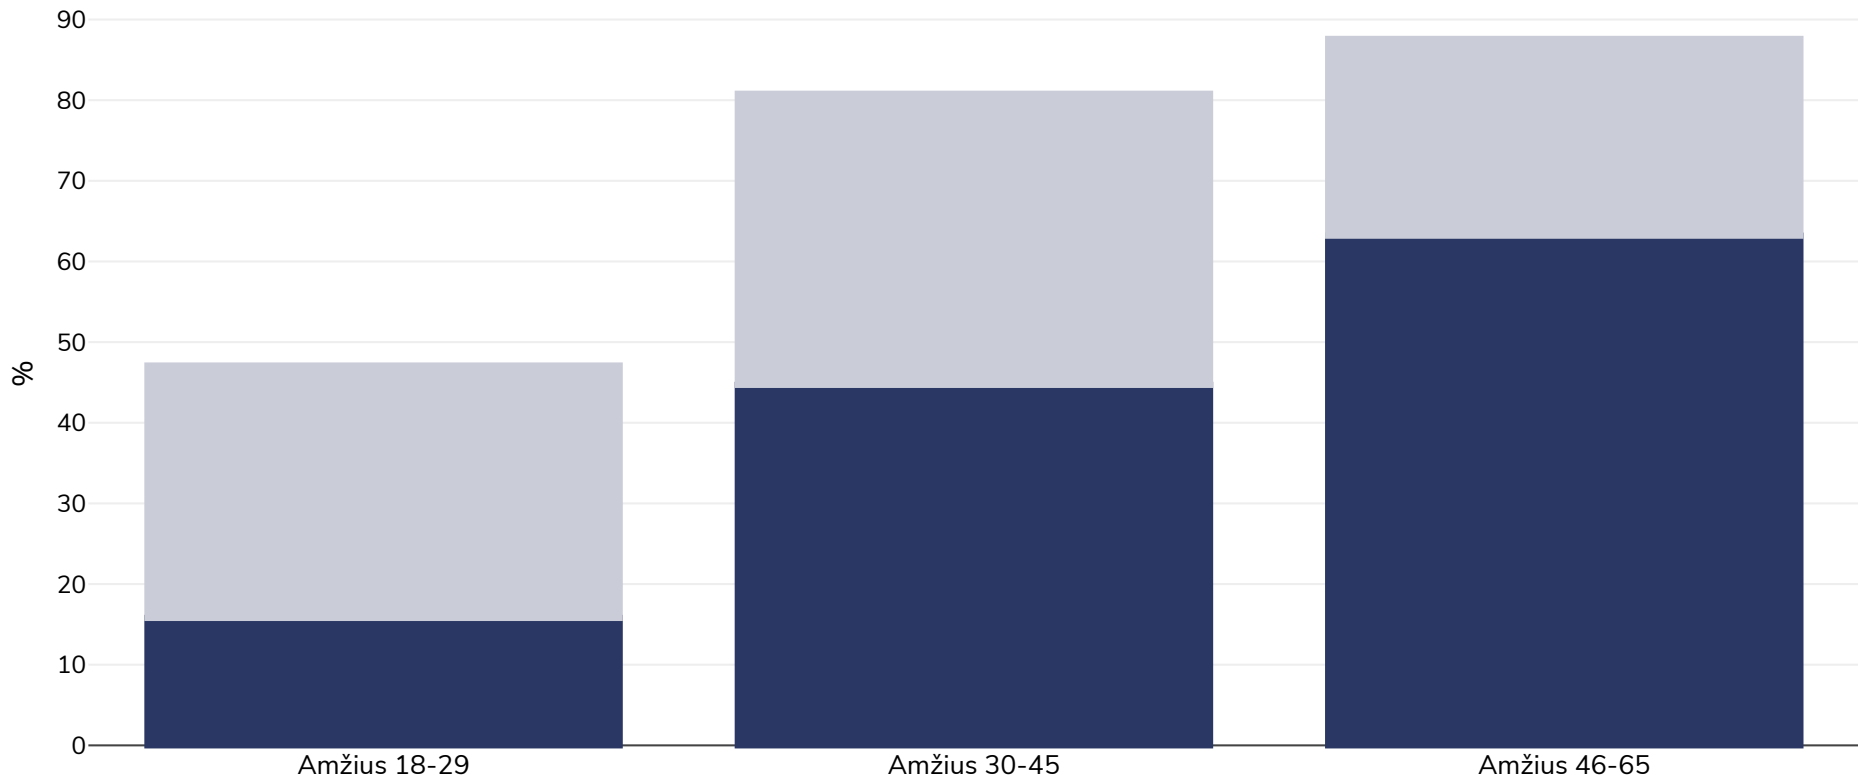

Sirijos Arabų Respublika: Antsvoris / nutukimas pagal amžių

Suaugusieji, 2004

■ Nutukimas ■ Antsvoris

Tyrimo tipas: Išmatuotas

Imties dydis: 2038

Teritorija: Aleppo

Nuorodos: Prevalence of obesity and its associated factors in Aleppo, Syria. <https://www.ncbi.nlm.nih.gov/pmc/articles/PMC2094121/> (last accessed 07.06.2022)

Jei nenurodyta kitaip, antsvoris reiškia KMI nuo 25 kg iki 29,9 kg/m², nutukimas – didesnis nei 30 kg/m² KMI..