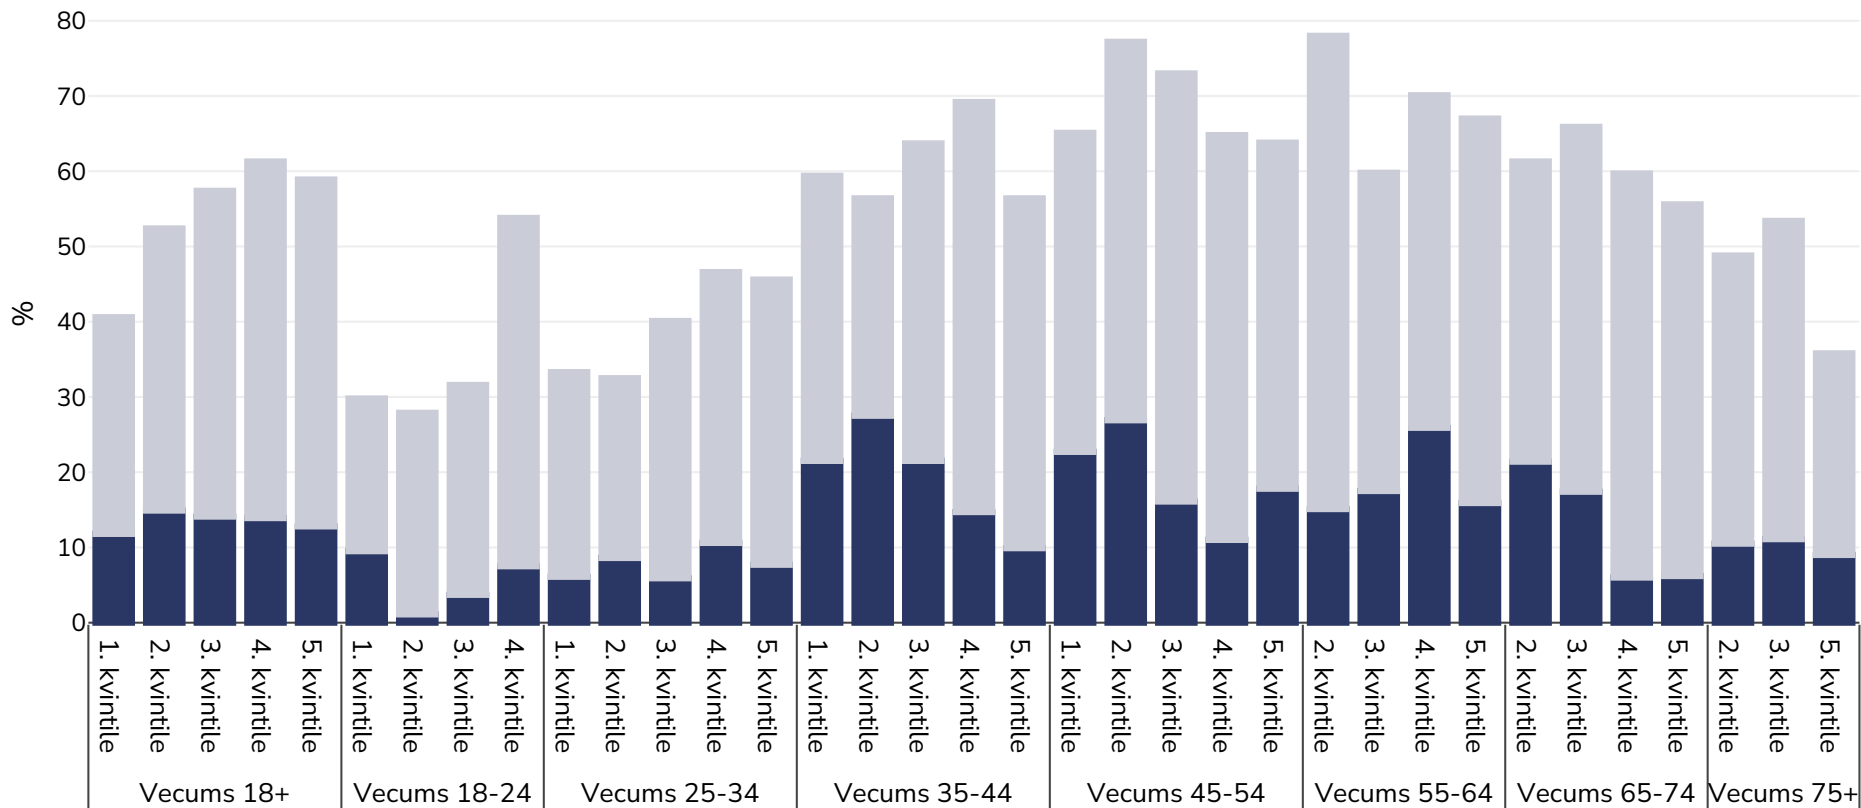

Zviedrija: Overweight/obesity by age and socio-economic group

Vīrieši, 2014

■ Aptaukošanās ■ Liekais svars

Apsekojuma veids:

Pašu ziņojums

Aptvertā teritorija:

Valsts

Atsauces:

2014 Socio economic - http://appsso.eurostat.ec.europa.eu/nui/show.do?dataset=hlth_ehis_bm1i&lang=en (last accessed 25.08.20)

Ja nav norādīts citādi, liekais svars attiecas uz ĶMI no 25 kg līdz 29,9 kg/m², aptaukošanās attiecas uz ĶMI, kas lielāks par 30 kg/m².