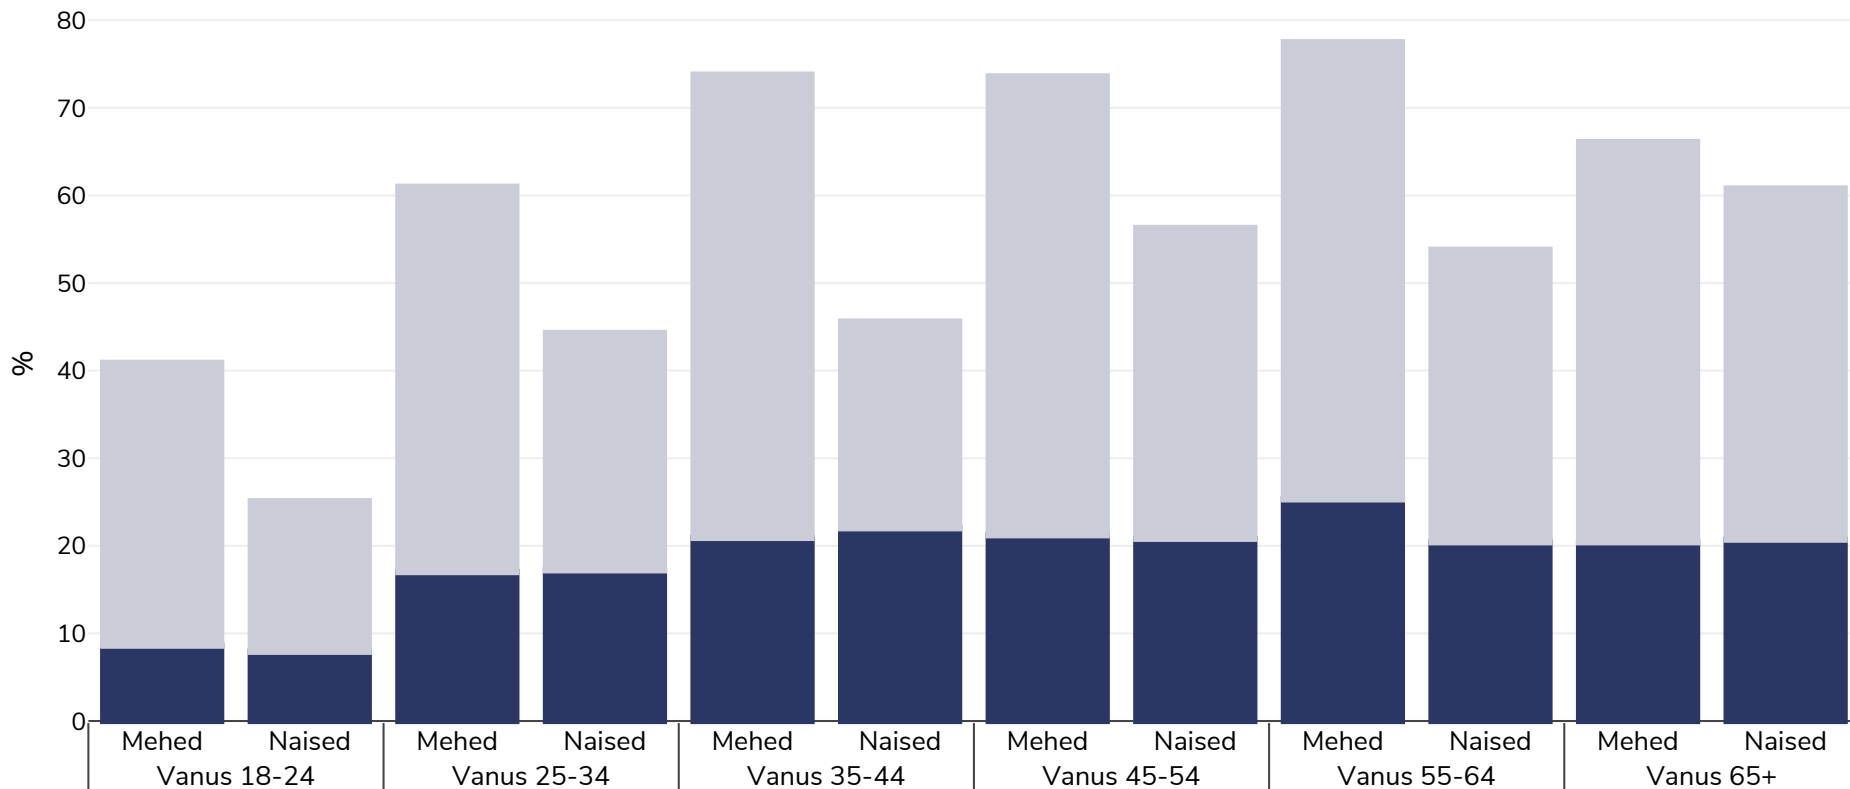

Island: Ülekaalulisus / rasvumine vanuse järgi

Täiskasvanud, 2014

■ Rasvumine ■ Ülekaaluline

Uuringu tüüp: Ise teatatud

Hõlmatud piirkond: Riiklik

Viited: Eurostat 2014 Available at http://appsso.eurostat.ec.europa.eu/nui/show.do?dataset=hlth_ehis_bm1e&lang=en (last accessed 19.05.21)

Kui ei ole märgitud teisiti, tähendab ülekaal KMI vahemikku 25 ja 29,9 kg/m², rasvumine KMI-t üle 30 kg/m².