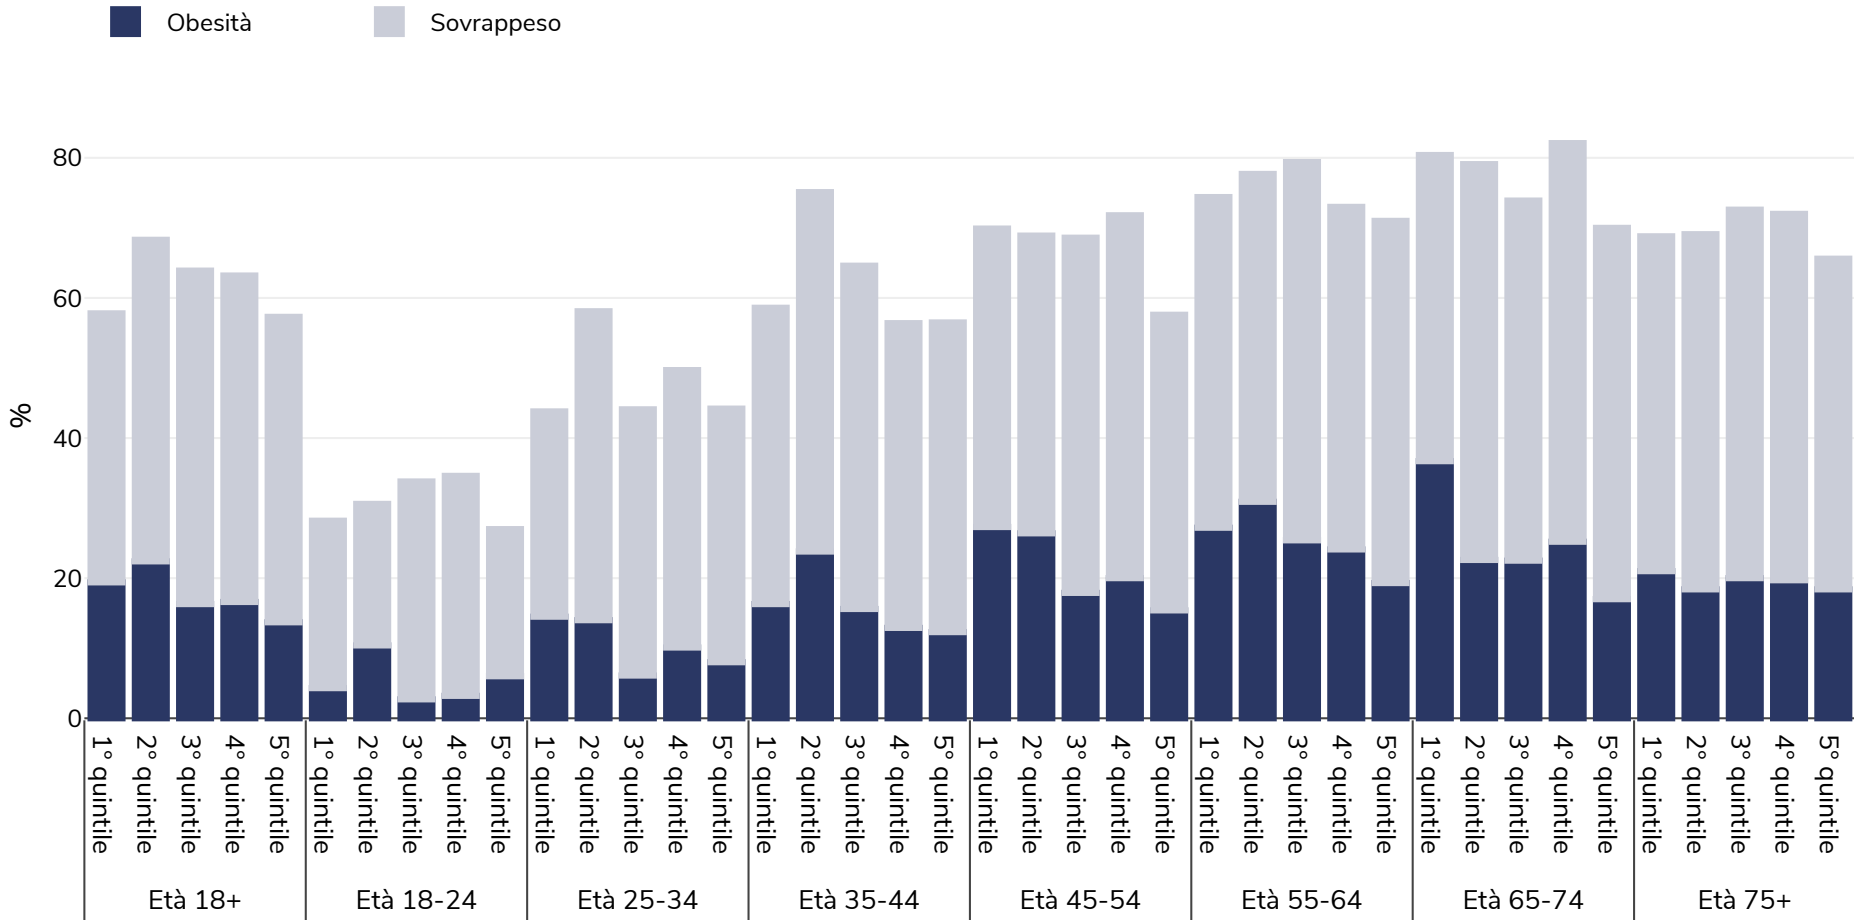

Spagna: Overweight/obesity by age and socio-economic group

Uomini, 2014

Tipo di sondaggio:

Auto-riferito

Area coperta:

Nazionale

Riferimenti:

Eurostat http://appsso.eurostat.ec.europa.eu/nui/show.do?dataset=hlth_ehis_bm1i&lang=en (last accessed 25.08.20)

Salvo diversa indicazione, il sovrappeso si riferisce a un BMI compreso tra 25 kg e 29,9 kg/m², l'obesità si riferisce a un BMI superiore a 30 kg/m².