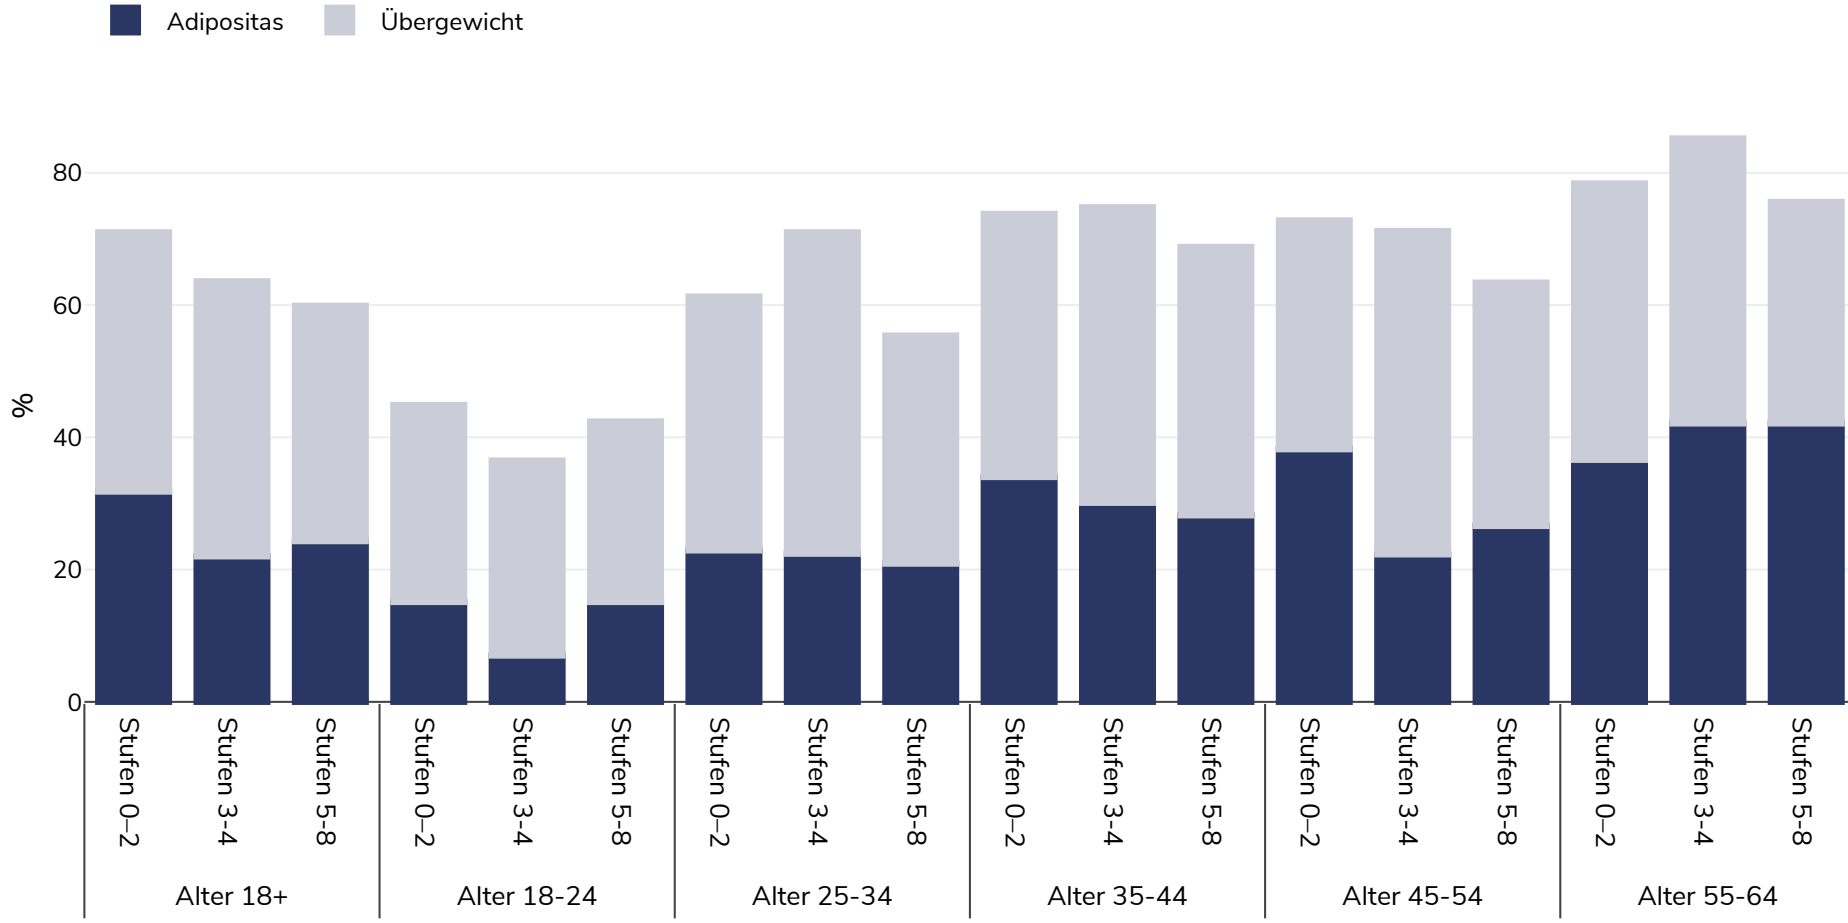

Malta: Overweight/obesity by age and education

Männer, 2014

Umfragetyp: Selbst berichtet

Geltungsbereich: National

Referenzen: 2014 Eurostat Database: http://appsso.eurostat.ec.europa.eu/nui/show.do?dataset=hlth_ehis_bm1e&lang=en (last accessed 25.08.20)

Wenn nicht anders angegeben, bezieht sich Übergewicht auf einen BMI zwischen 25 kg und 29,9 kg/m², Adipositas auf einen BMI über 30 kg/m².