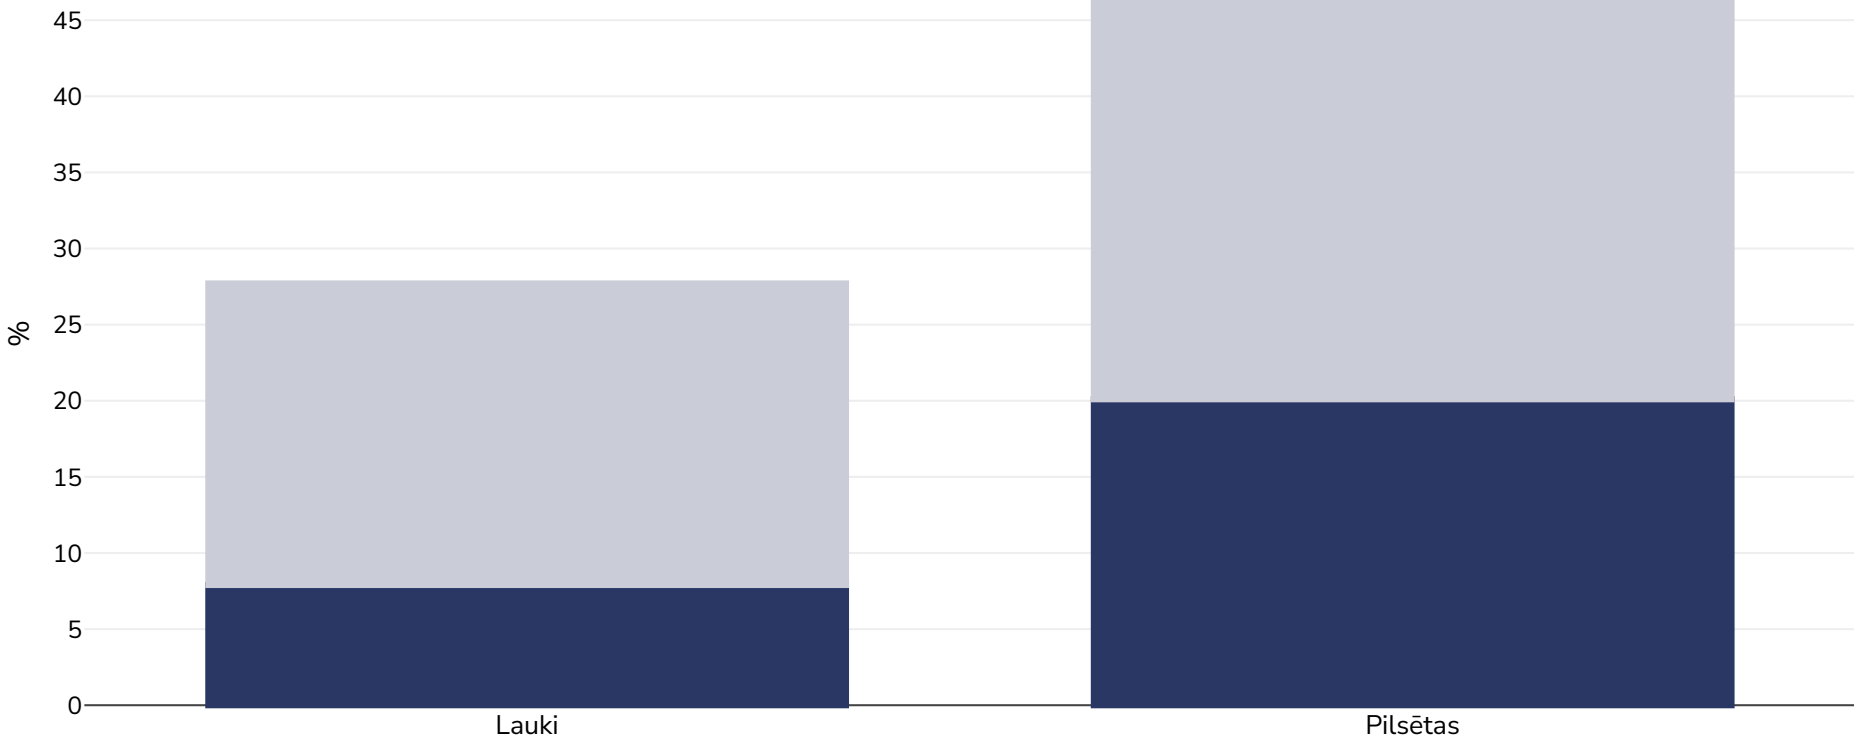

Zimbabwe: Overweight/obesity by region

Sievietes, 2015

■ Aptaukošanās ■ Liekais svars

Apsekojuma veids: Mēritā vērtība

Vecums: 15-49

Izlases lielums: Women = 8926, Men = 7721

Aptvertā teritorija: Valsts

Atsauces: Zimbabwe DHS 2015

Piezīmes (pieejamas tikai angļu valodā): Women age 15-49 who are not pregnant and who have not had a birth in the 2 months before the survey and men age 15-49
Ja nav norādīts citādi, liekais svars attiecas uz ĶMI no 25 kg līdz 29,9 kg/m², aptaukošanās attiecas uz ĶMI, kas lielāks par 30 kg/m².