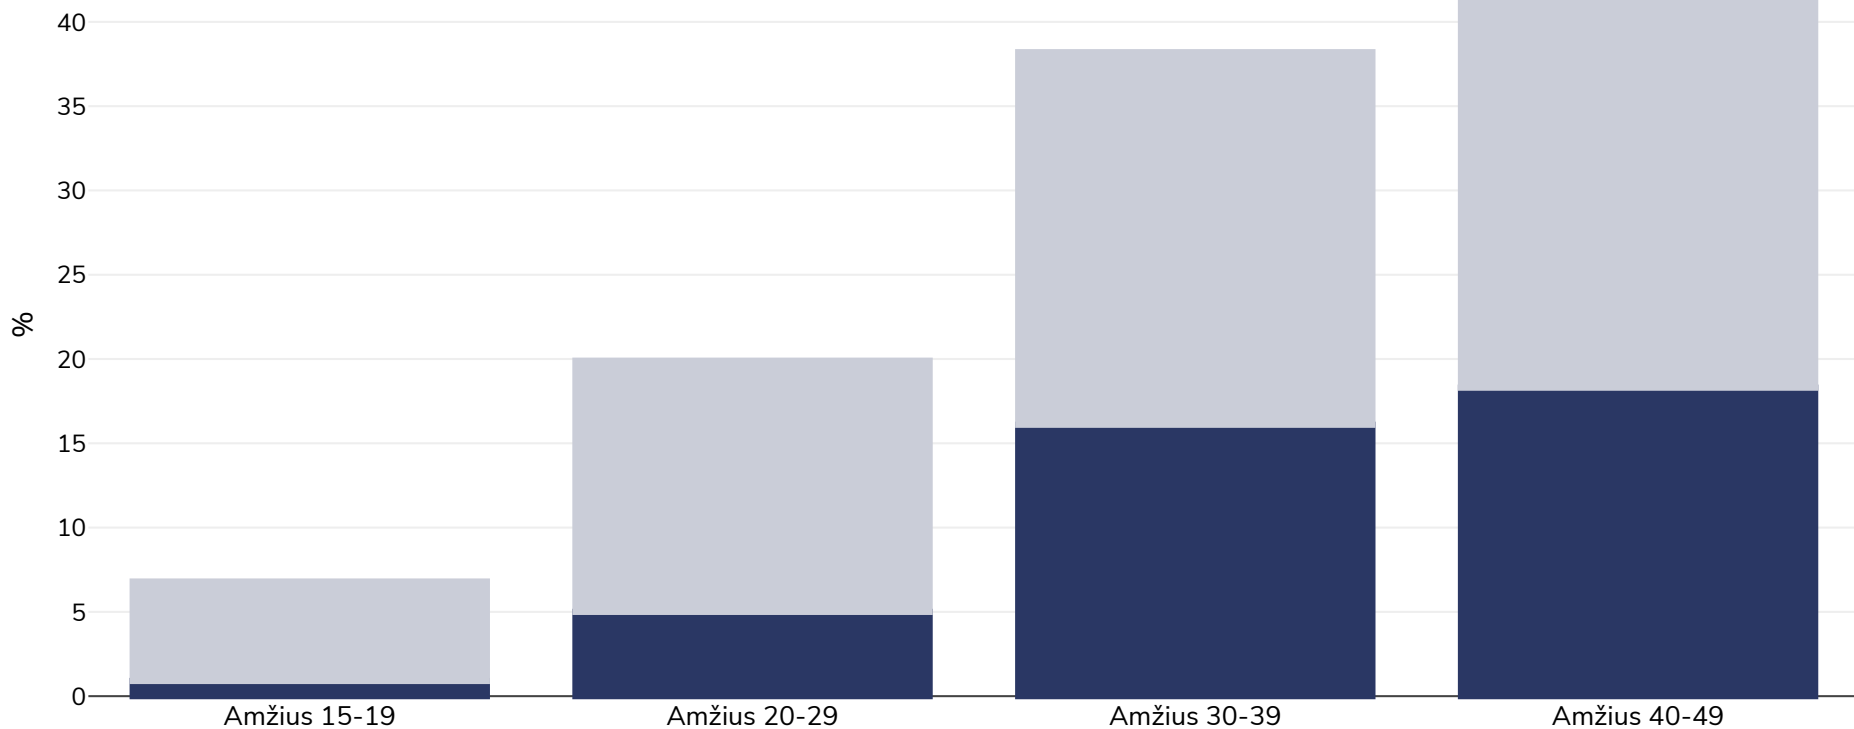

Beninas: Antsvoris / nutukimas pagal amžių

Moterys, 2017-2018

■ Nutukimas ■ Antsvoris

| | |
|---------------------------------|--|
| Tyrimo tipas: | Išmatuotas |
| Imties dydis: | 6946 |
| Teritorija: | Nacionalinis |
| Nuorodos: | Demographic Health Survey Benin 2017/18. https://www.dhsprogram.com/pubs/pdf/FR350/FR350.pdf |
| Pastabos (tik anglų k.): | Demographic Health Survey data includes ever married women aged 15-49 years only and may include males aged 15-59. |

Jei nenurodyta kitaip, antsvoris reiškia KMI nuo 25 kg iki 29,9 kg/m², nutukimas – didesnį nei 30 kg/m² KMI..