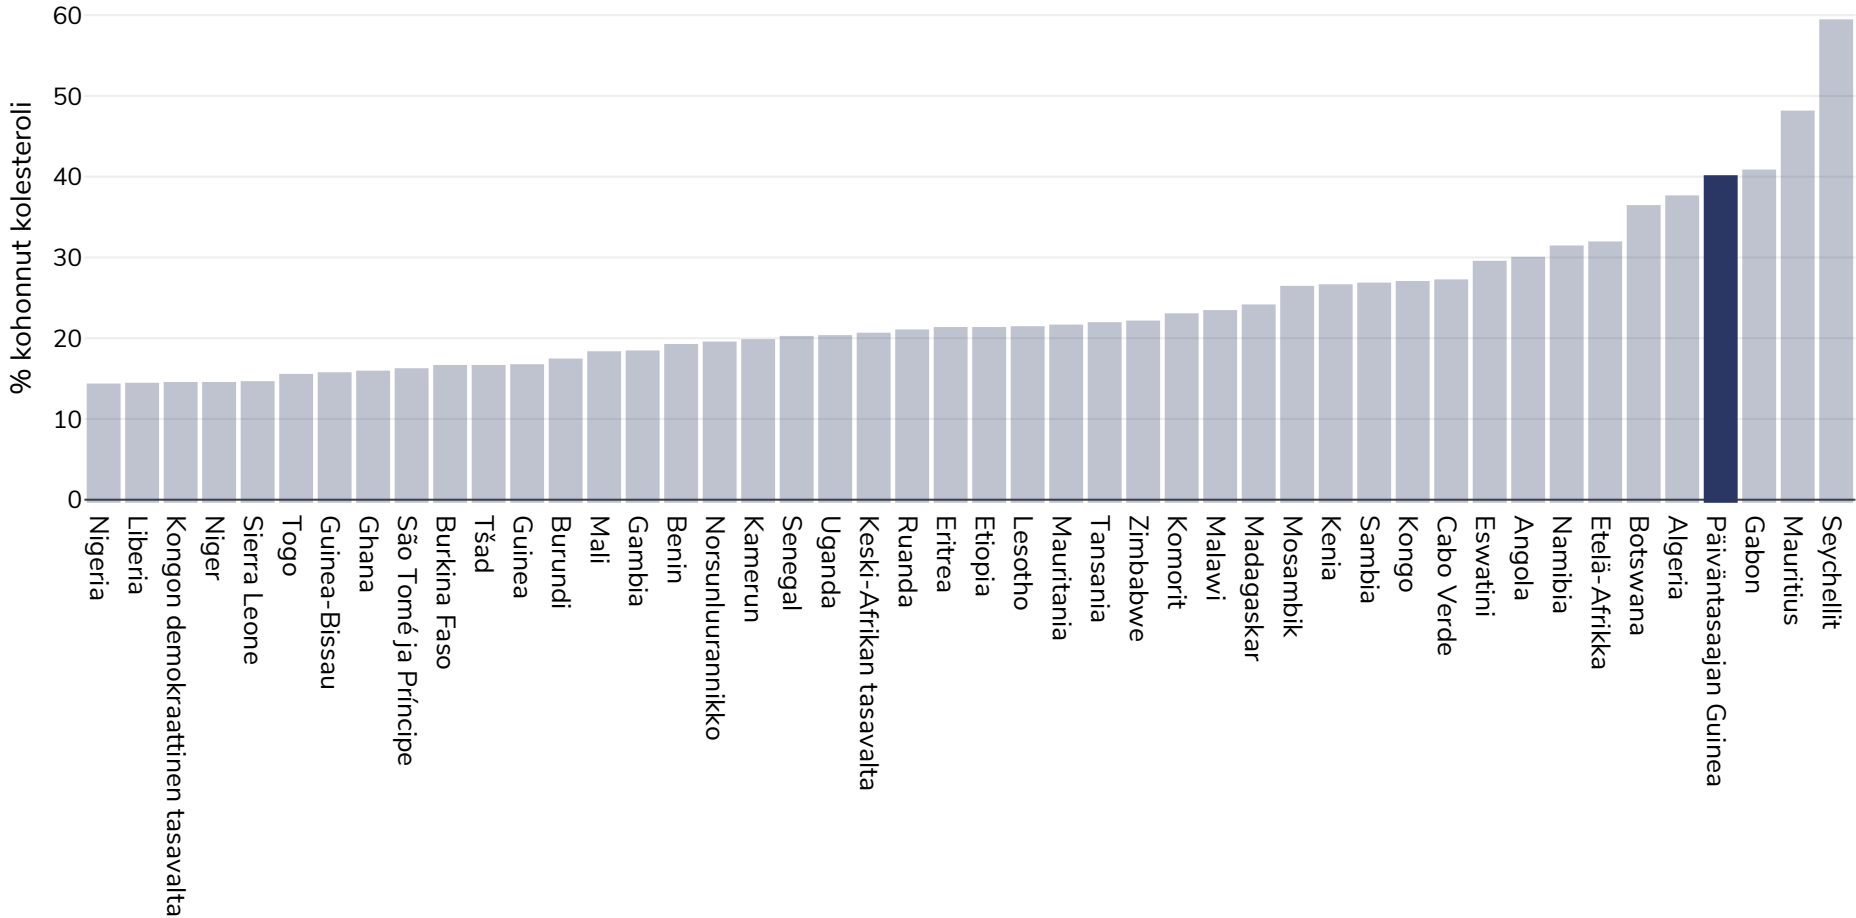

# Päiväntasaajan Guinea: Raised cholesterol

Miehet, 2008

**Viitteet:** Global Health Observatory data repository, World Health Organisation, <http://apps.who.int/gho/data/node.main.A885>

**Määritelmät:** % Raised total cholesterol ( $\geq 5.0$  mmol/L) (age-standardized estimate).