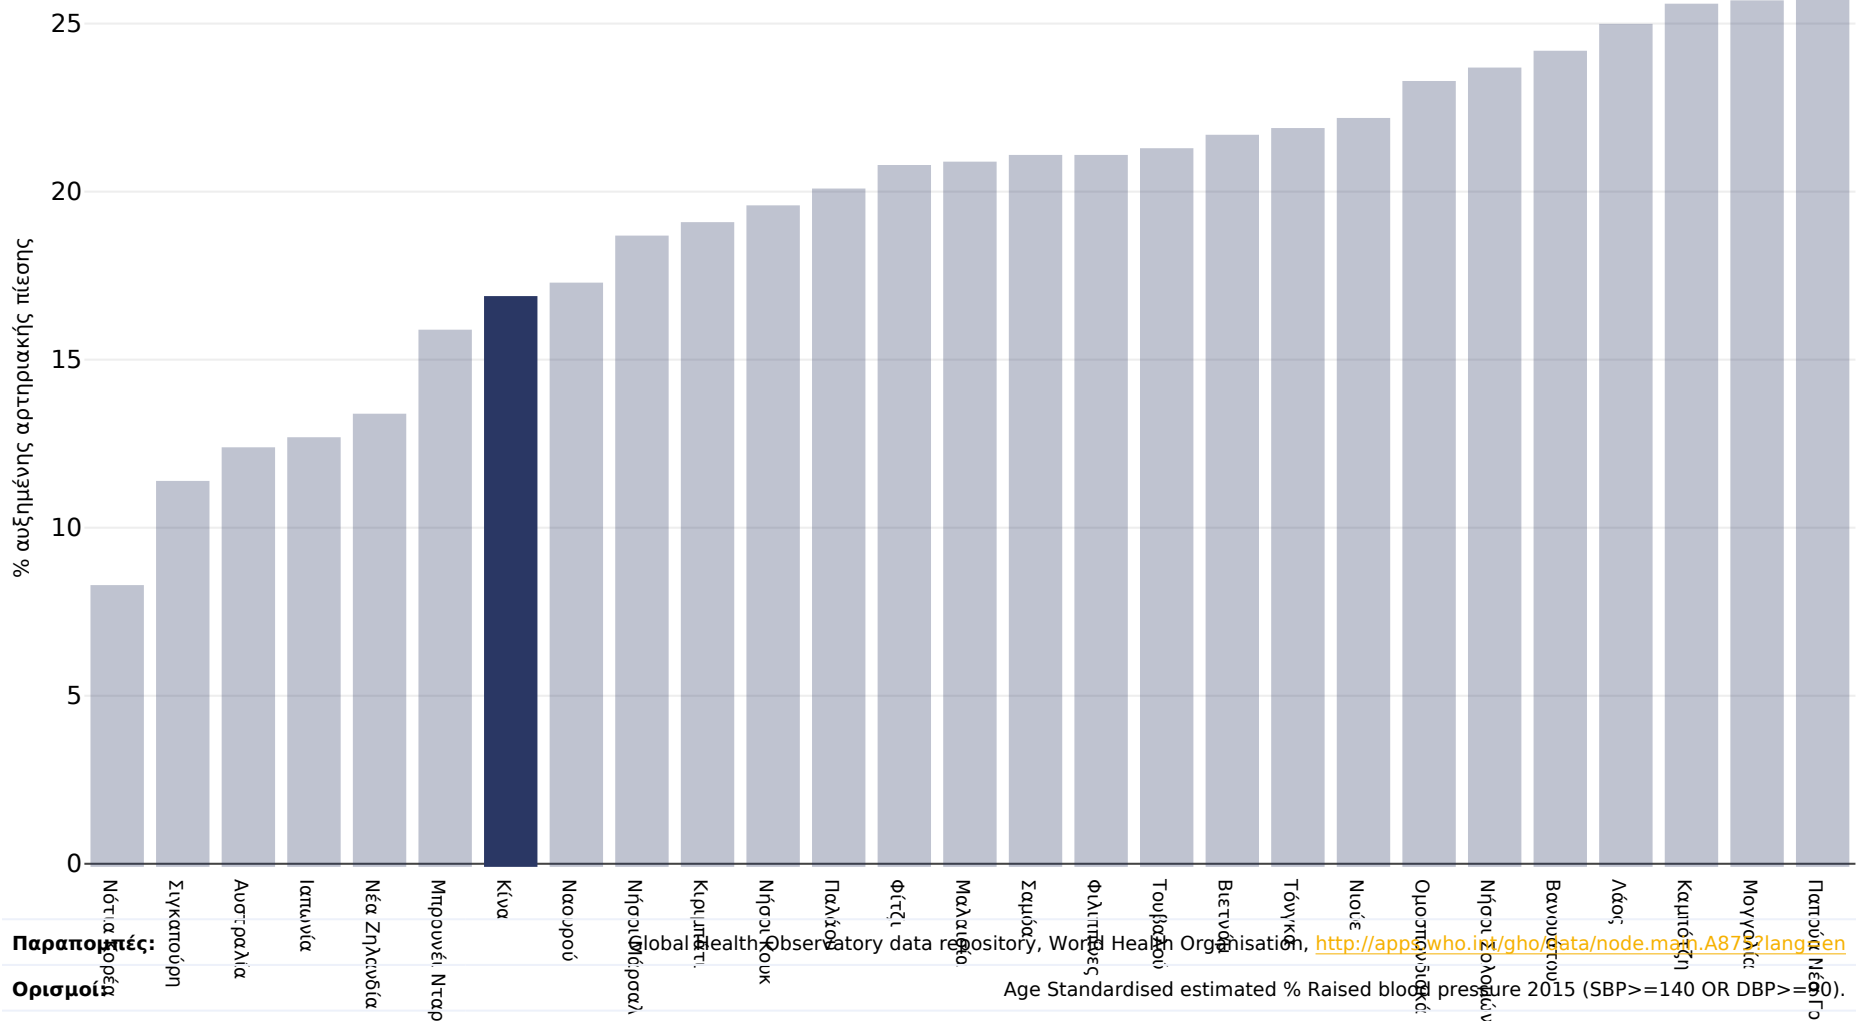

Κίνα: Raised blood pressure

Γυναίκες, 2015

Παραπομπή: <http://app.who.int/gbd/data/node.main.A87?lang=en>
Ορισμός: Age Standardised estimated % Raised blood pressure 2015 (SBP >= 140 OR DBP >= 90).