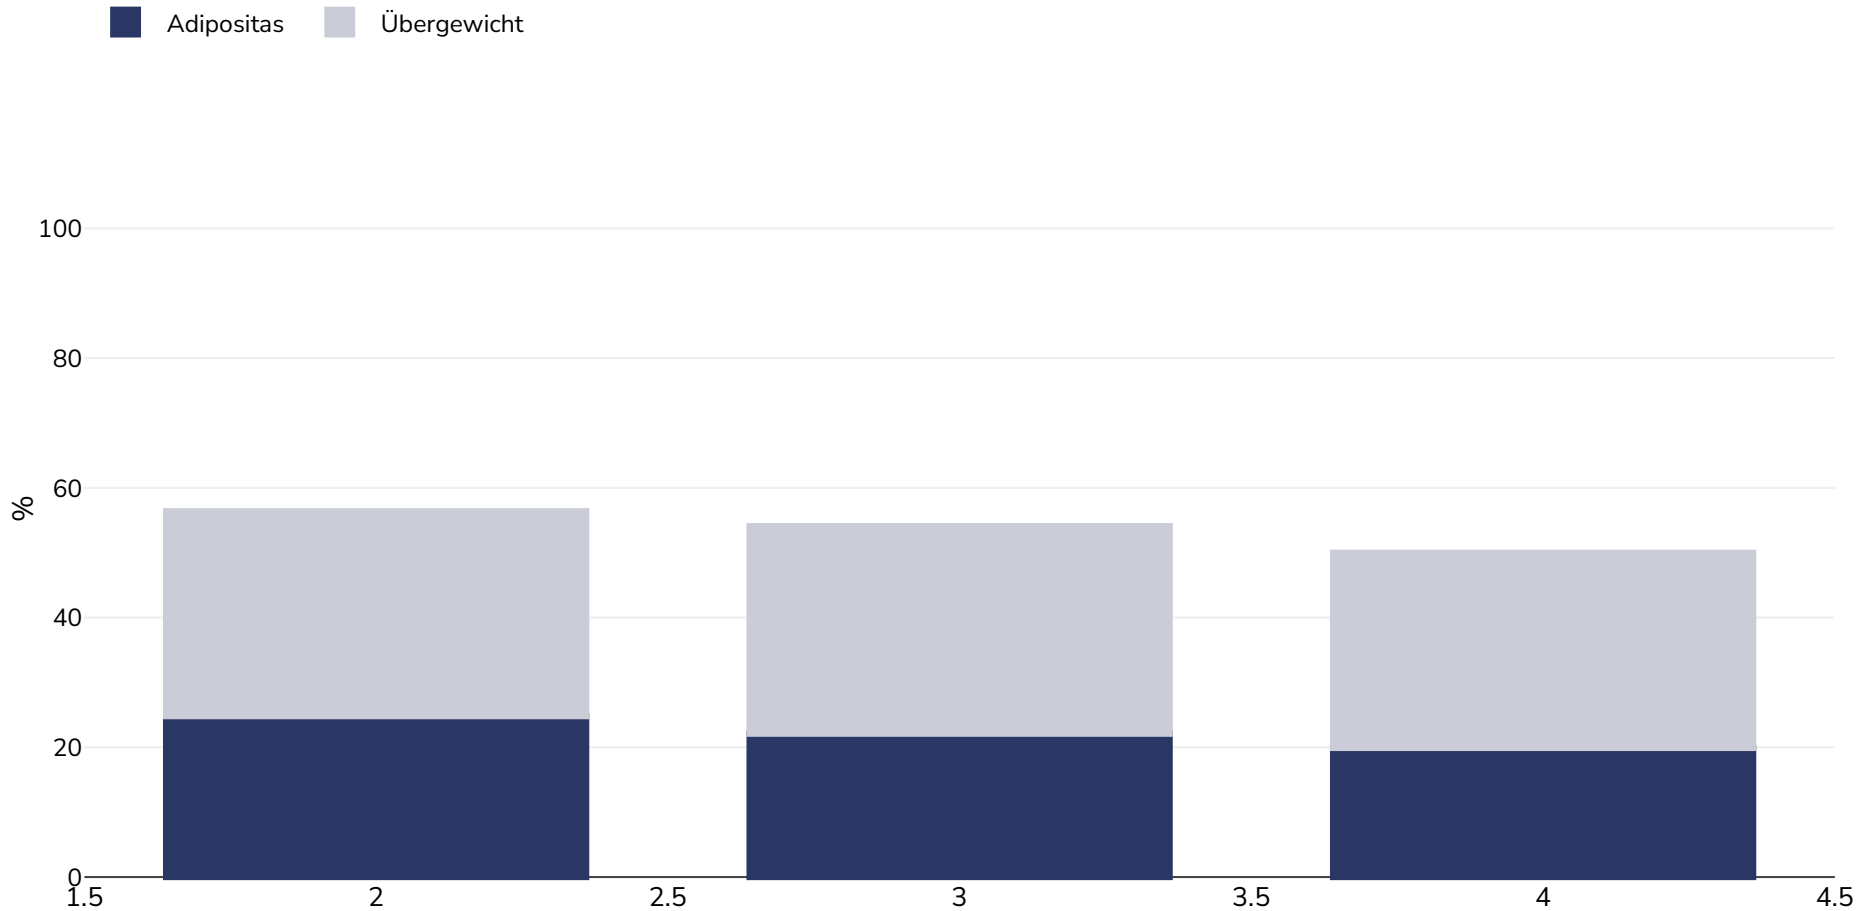

Malta: Overweight/obesity by socio-economic group

Frauen, 2014

Umfragetyp: Selbst berichtet

Alter: 18+

Geltungsbereich: National

Referenzen: 2014 Eurostat Database: http://appsso.eurostat.ec.europa.eu/nui/show.do?dataset=hlth_ehis_bm1e&lang=en (last accessed 25.08.20)

Anmerkungen (nur in englischer Sprache verfügbar): 1st Quintile (lowest income), 5th Quintile (highest income) Please note where data = zero, there were insufficient data.

Wenn nicht anders angegeben, bezieht sich Übergewicht auf einen BMI zwischen 25 kg und 29,9 kg/m², Adipositas auf einen BMI über 30 kg/m².