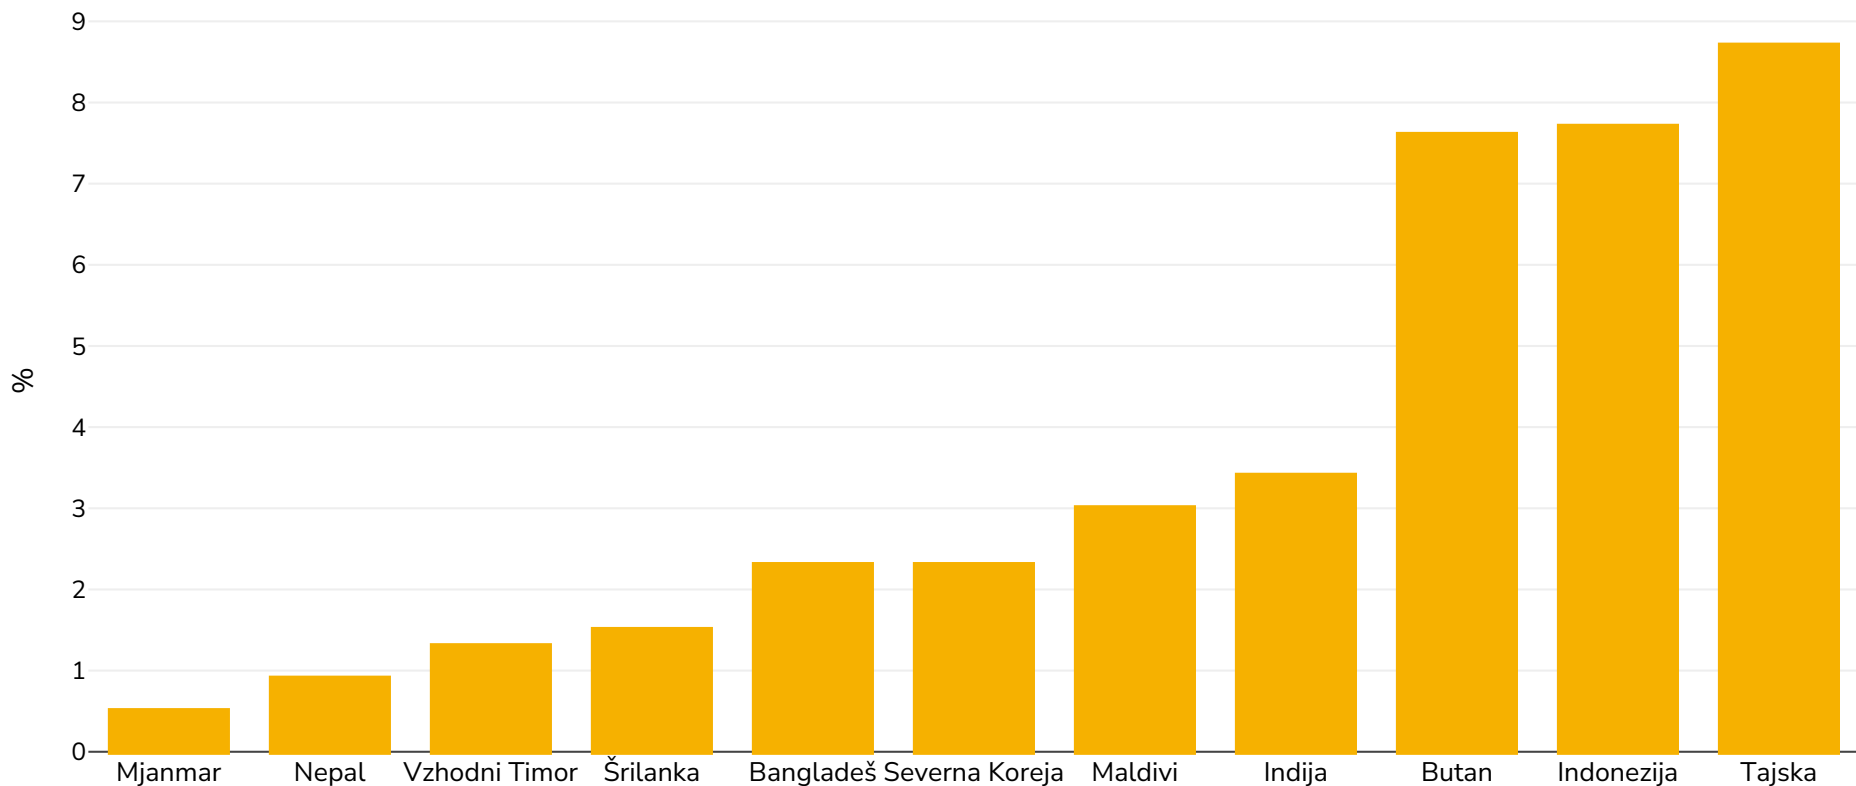

SZO – jugovzhodnoazijska regija: Obesity prevalence

Infant girls

Prekomerna telesna teža ali debelost

Opombe (na voljo samo v angleščini):

Different methodologies have been used to collect this data and so it is not strictly comparable.