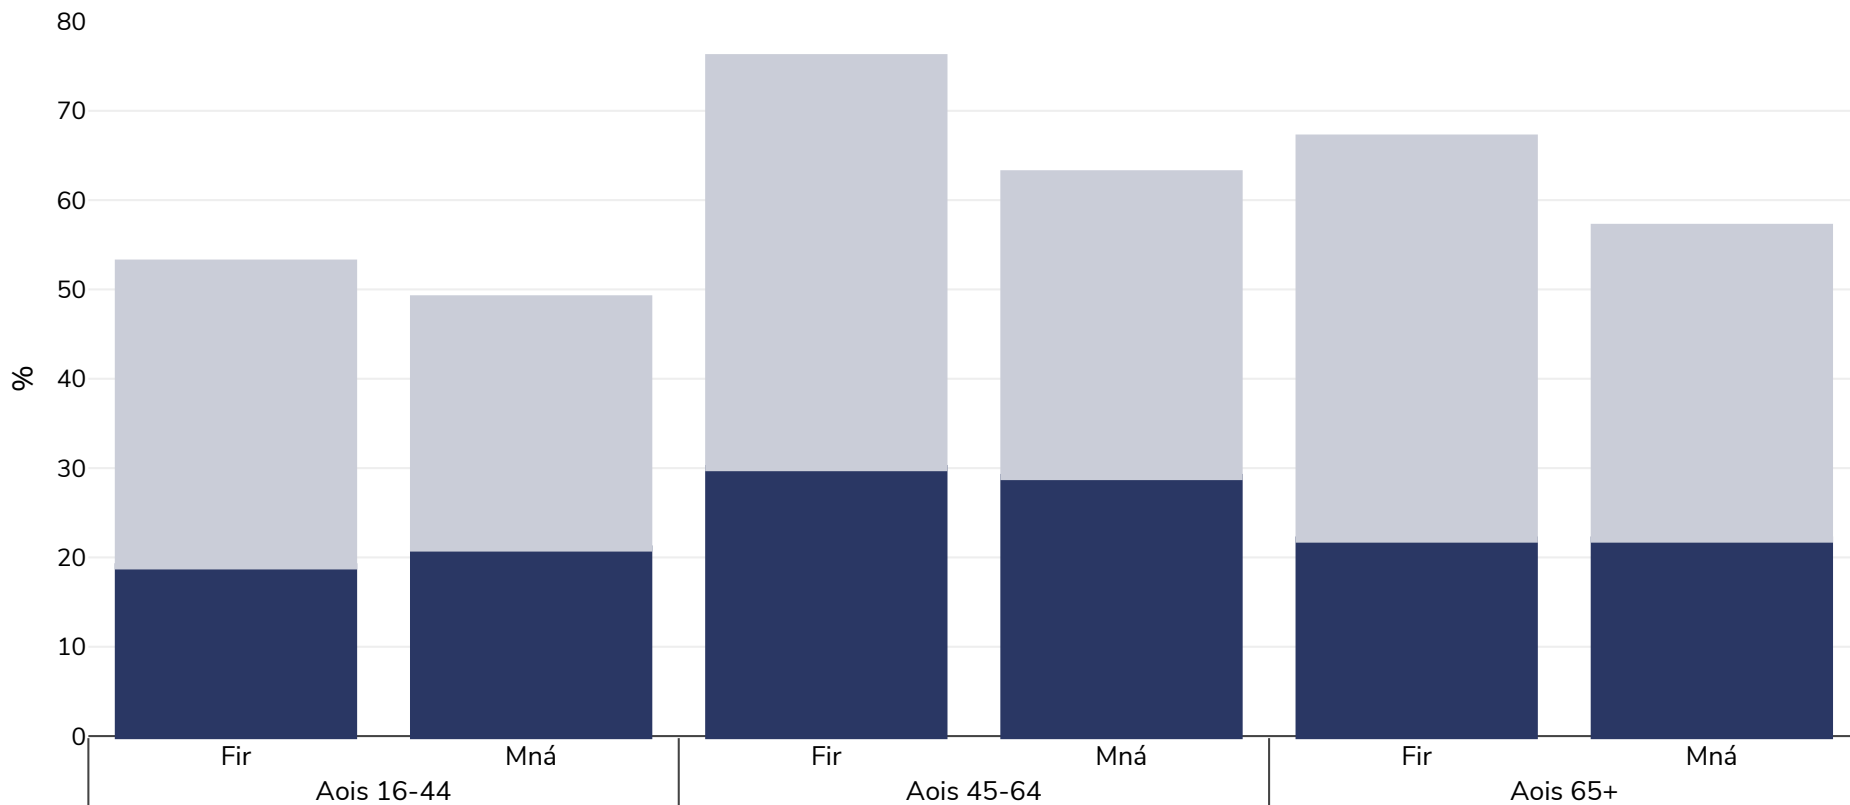

An Bhreatain Bheag: Rómheáchán/murtall de réir aoise

Daoine Fásta, 2015

■ Murtall ■ Rómheáchán

Cineál an tsuirbhé: Féintuairiscithe

Samplamhéid: 13656

Ceantar Clúdaithe: Náisiúnta

Tagairtí: Welsh Health Survey 2015. <http://gov.wales/statistics-and-research/welsh-health-survey/?lang=en> (last accessed 9th June 2016)

Mura gcuirtear a mhalairt in iúl, is ionann rómheáchán agus ICM idir 25kg agus 29.9kg/m², is ionann murtall agus ICM níos mó ná 30kg/m².