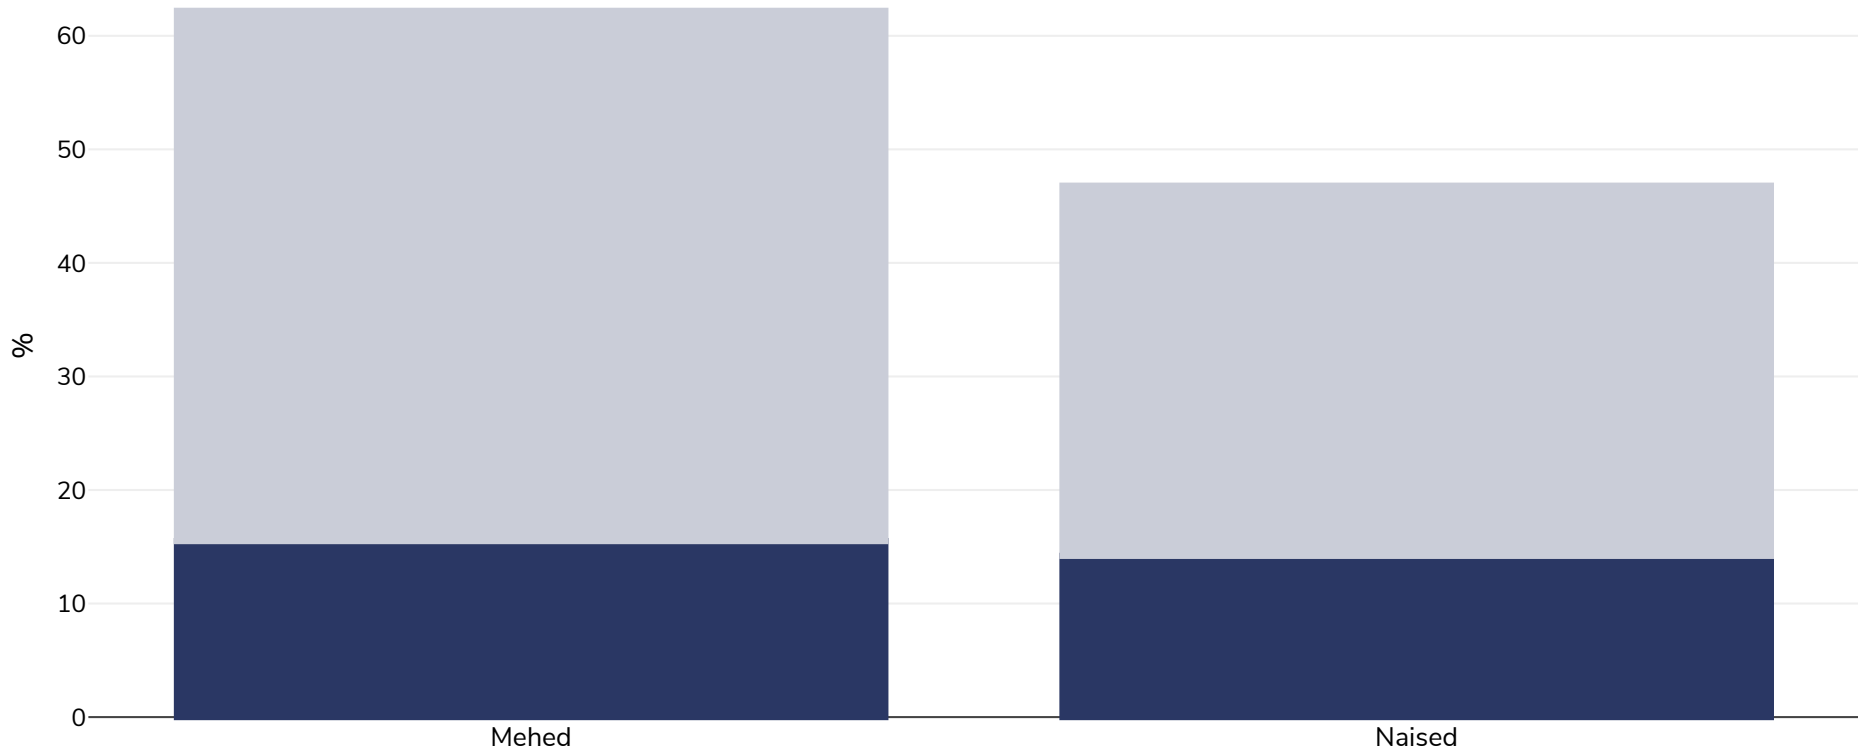

# Bulgaaria: Rasvumise levimus

Täiskasvanud, 2014

Rasvumine Ülekaaluline

Uuringu tüüp: Ise teatatud

Vanus: 18+

Hõlmatud piirkond: Riiklik

Viited: Eurostat Database: [http://appsso.eurostat.ec.europa.eu/nui/show.do?dataset=hlth\\_ehis\\_bm1e&lang=en](http://appsso.eurostat.ec.europa.eu/nui/show.do?dataset=hlth_ehis_bm1e&lang=en) (last accessed 25.08.20)

Kui ei ole märgitud teisiti, tähendab ülekaal KMI vahemikku 25 kg ja 29,9 kg/m<sup>2</sup>, rasvumine KMI-t üle 30 kg/m<sup>2</sup>.