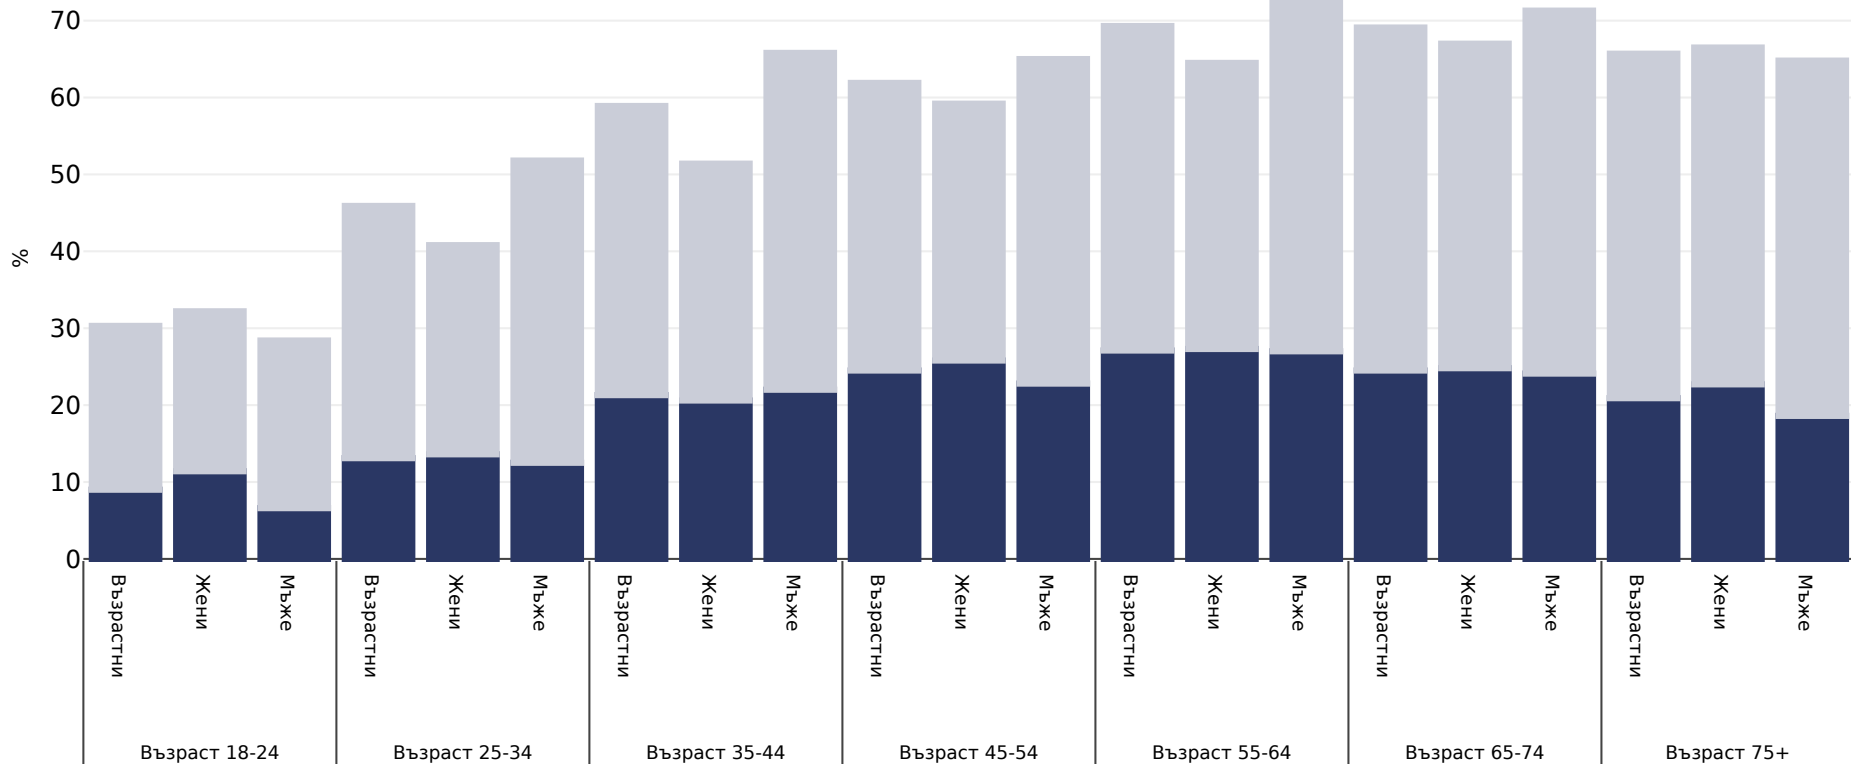

# Финландия: Наднормено тегло/затлъстяване по възраст

Възрастни, 2019

■ Затлъстяване ■ Наднормено тегло

Тип анкета: Самоотчитане

Обхваната зона: Национално

Референции: Eurostat 2019. Available at [https://appsso.eurostat.ec.europa.eu/nui/show.do?dataset=hlth\\_ehis\\_bm1i&lang=en](https://appsso.eurostat.ec.europa.eu/nui/show.do?dataset=hlth_ehis_bm1i&lang=en) (last accessed 09.08.21).

Освен ако не е посочено друго, наднорменото тегло се отнася до ИТМ между 25 kg и 29,9°kg/m<sup>2</sup>, затлъстяването се отнася до ИТМ, по-голям от 30°kg/m<sup>2</sup>.