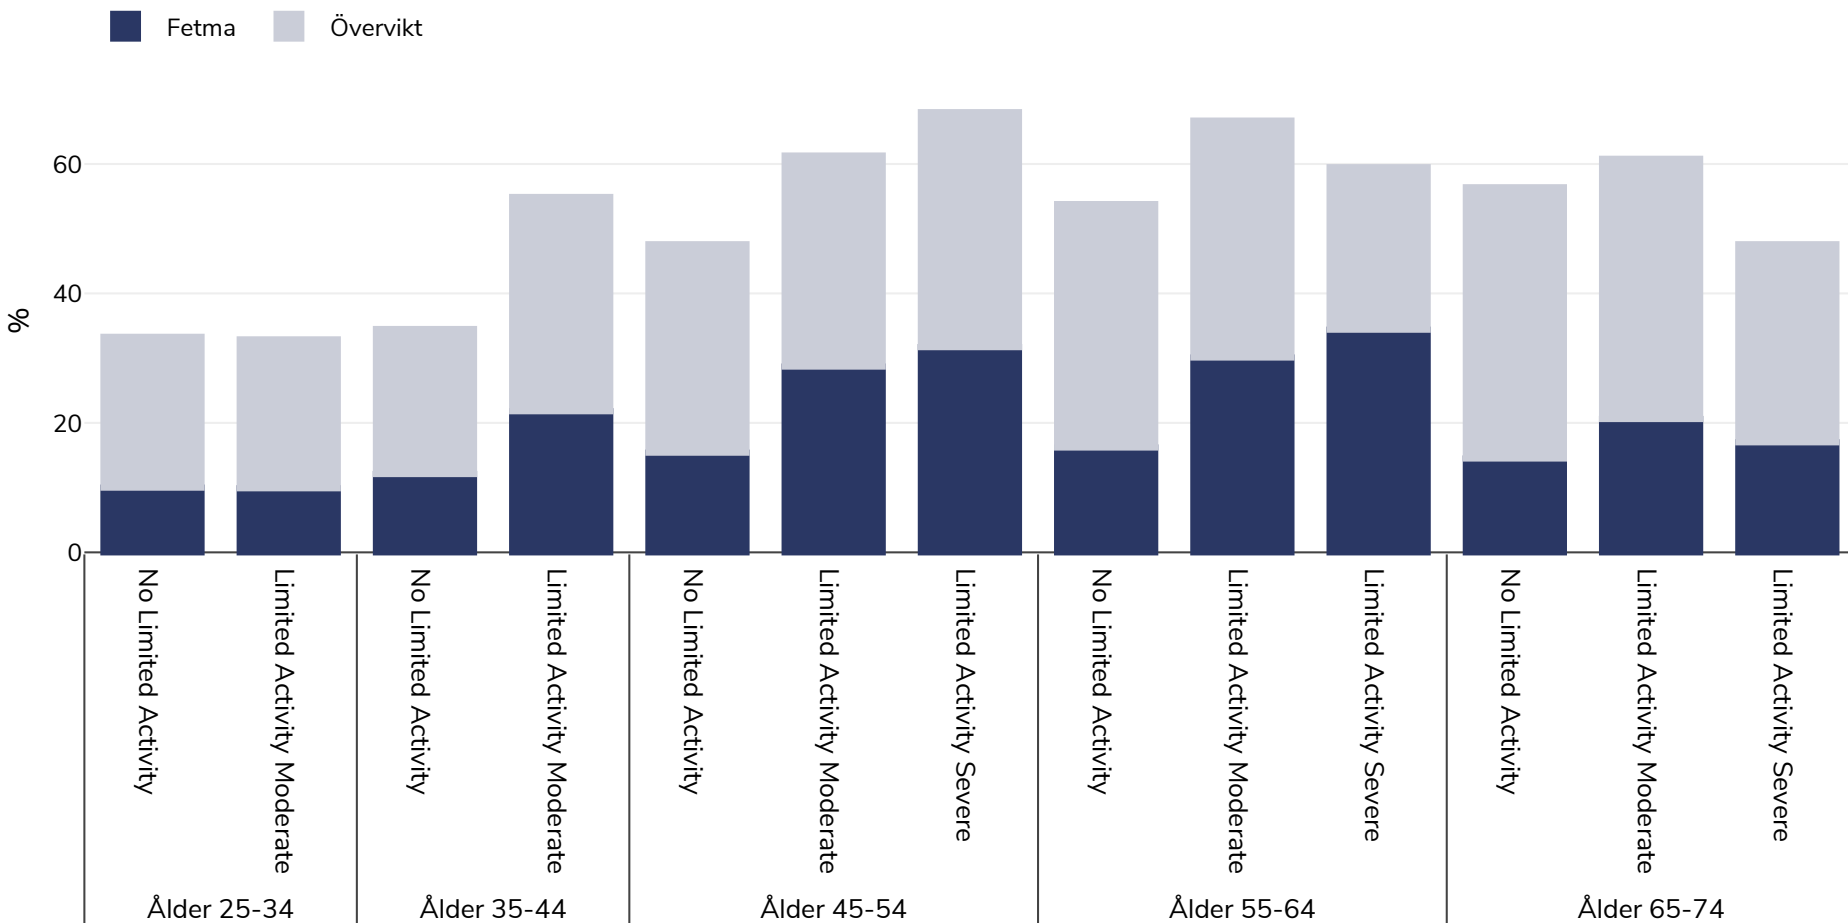

Finland: Overweight/obesity by age and limited activity

Kvinnor, 2014

Undersökningstyp: Egenanställd

Område som omfattas: Nationell

Referenser: Eurostat 2014 available at <https://appsso.eurostat.ec.europa.eu/nui/submitViewTableAction.do> (last accessed 06.10.21)

Om inte annat anges avser övervikt ett BMI mellan 25 kg och 29,9 kg/m², fetma avser ett BMI högre än 30 kg/m².