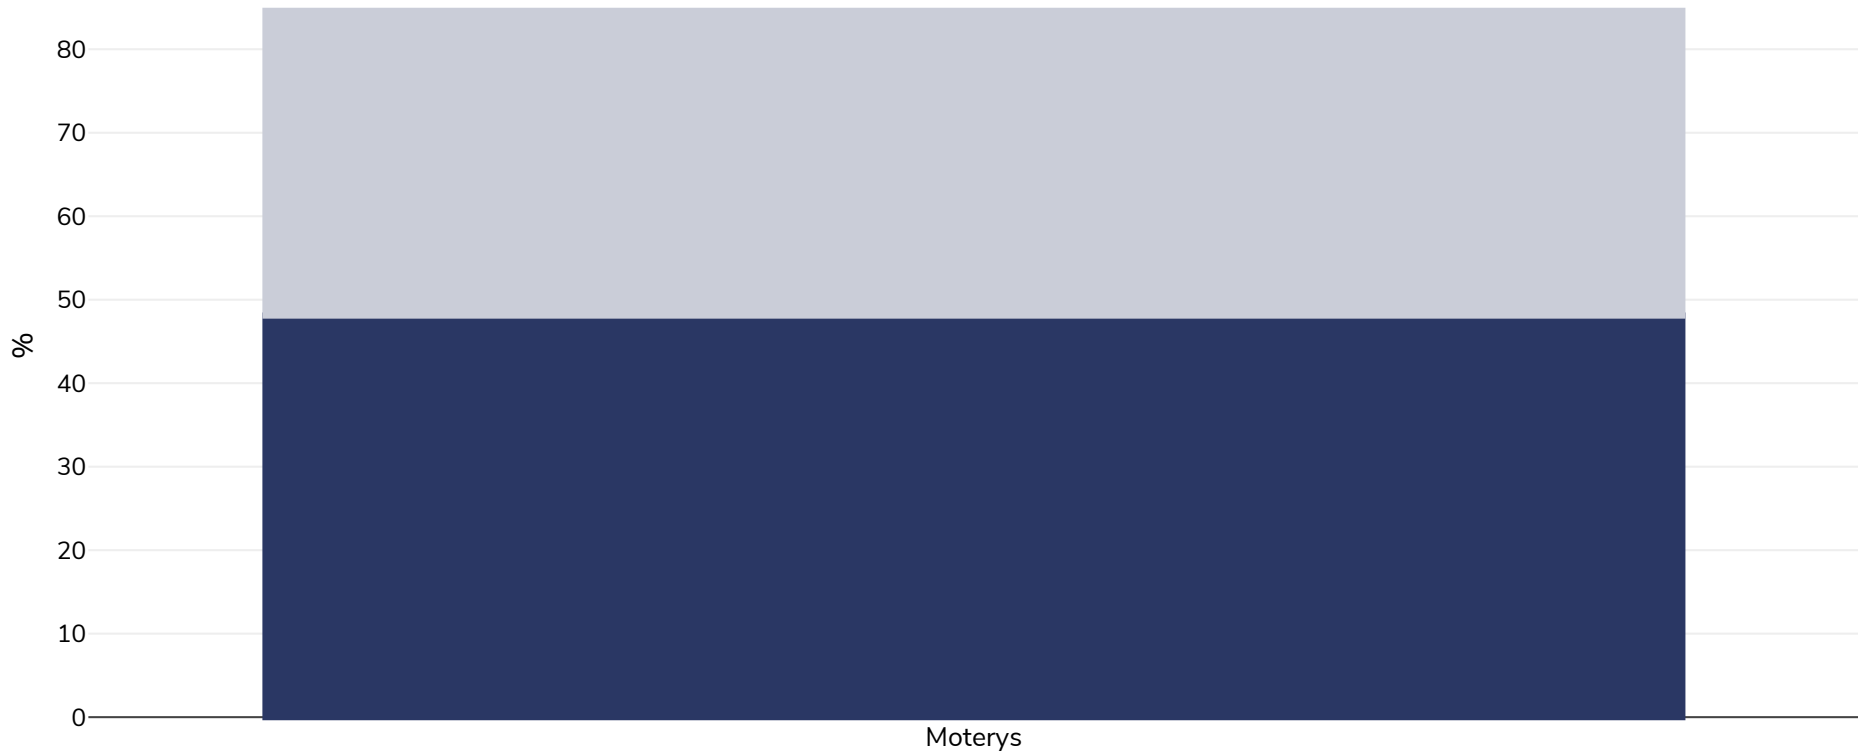

# Egiptas: Nutukimo paplitimas

Moterys, 2014

■ Nutukimas ■ Antsvoris

<b>Tyrimo tipas:</b>	Išmatuotas
<b>Amžius:</b>	15-49
<b>Imties dydis:</b>	19021
<b>Teritorija:</b>	Nacionalinis
<b>Nuorodos:</b>	Demographic Health Survey 2014

Jei nenurodyta kitaip, antsvoris reiškia KMI nuo 25 kg iki 29,9 kg/m<sup>2</sup>, nutukimas – didesnį nei 30 kg/m<sup>2</sup> KMI..