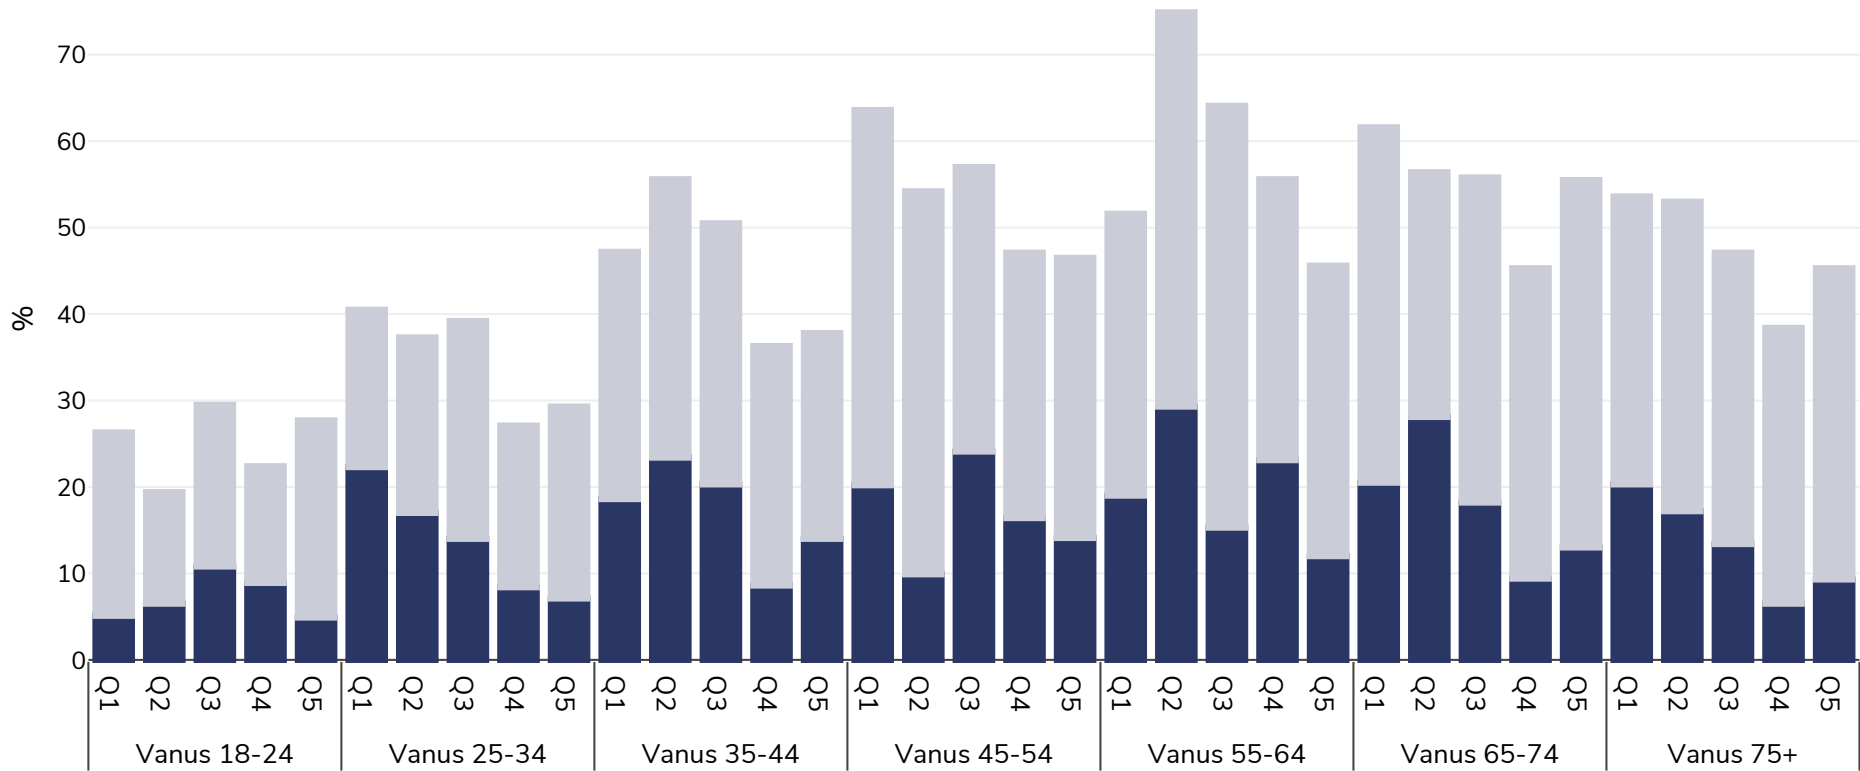

Rootsi: Overweight/obesity by age and socio-economic group

Naised, 2019

Rasvumine Ülekaaluline

Uuringu tüüp: Ise teatatud

Hõlmatud piirkond: Riiklik

Viited: Eurostat 2019. Available at https://appsso.eurostat.ec.europa.eu/nui/show.do?dataset=hlth_ehis_bm1i&lang=en (last accessed 09.08.21).

Kui ei ole märgitud teisiti, tähendab ülekaal KMI vahemikku 25 kg ja 29,9 kg/m², rasvumine KMI-t üle 30 kg/m².