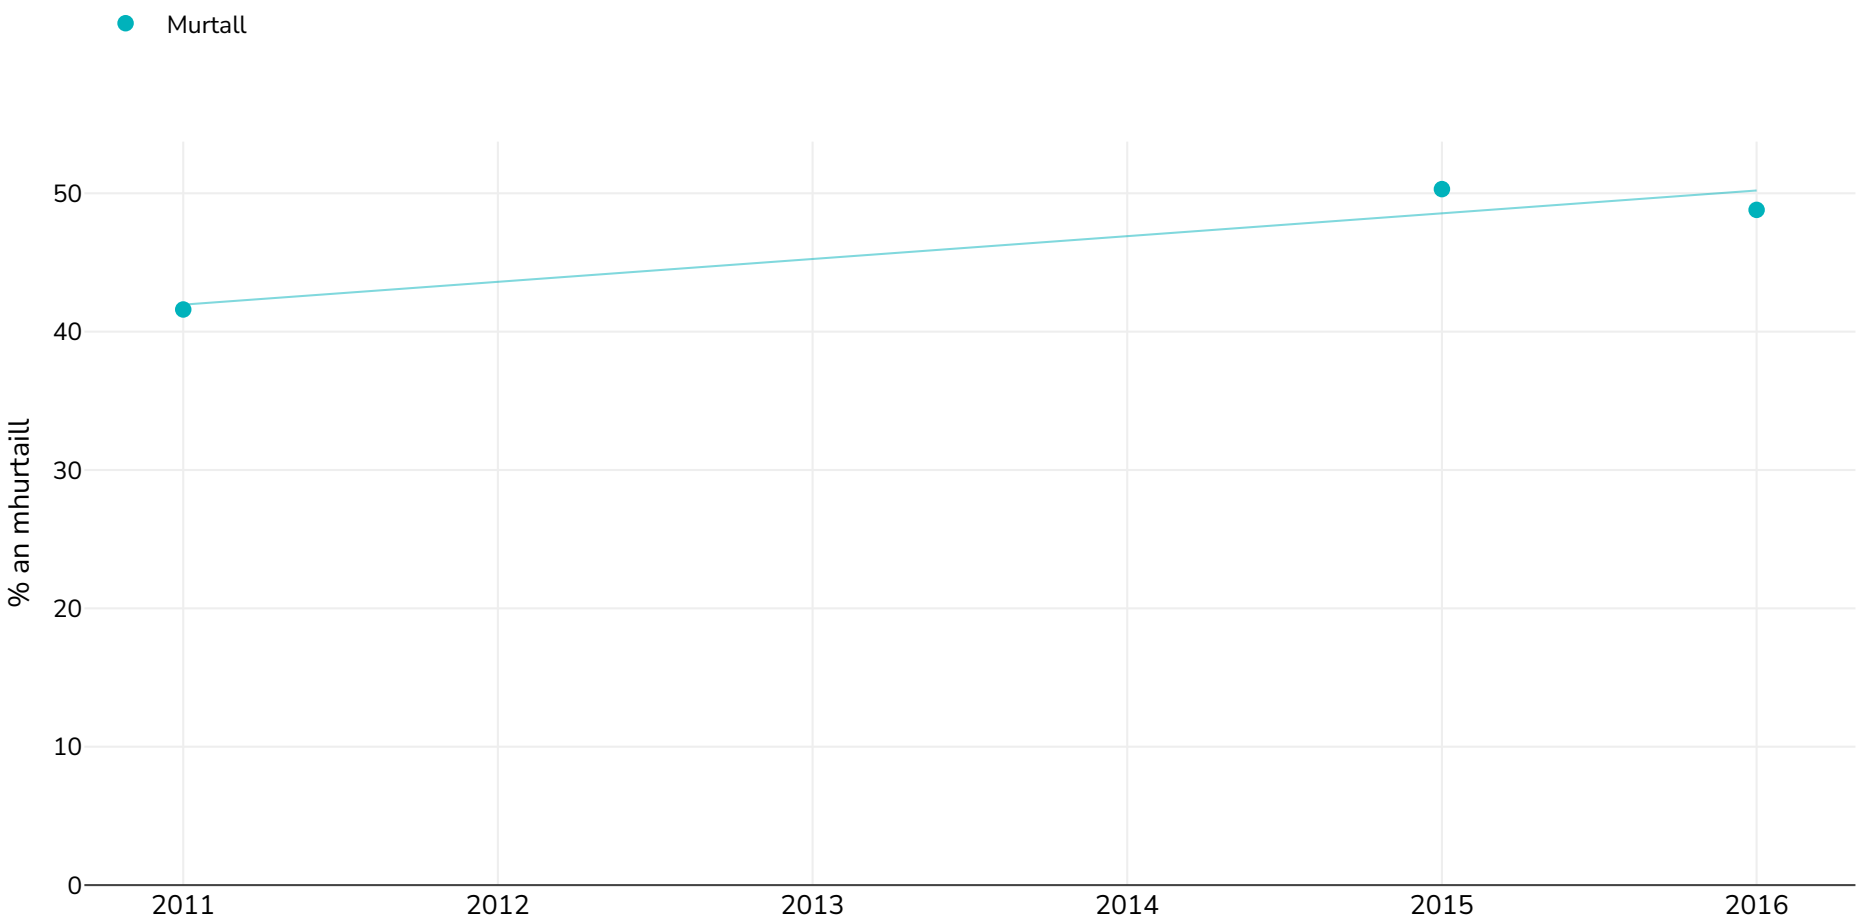

An Éigipt: % Adults living with obesity in Egypt 2011-2016

Mná

Cineál an tsuirbhé: Tomhaiste

Tagairtí: For full details of references visit <https://data.worldobesity.org/>

Mura gcuirtear a mhalairt in iúl, is ionann rómheáchan agus ICM idir 25kg agus 29.9kg/m², is ionann murtall agus ICM níos mó ná 30kg/m².

D'fhéadfadh sé gur úsáideadh modheolaíochtaí éagsúla chun na sonraí seo a bhailiú agus mar sin d'fhéadfadh sé nach bhfuil sonraí ó shuirbhéanna éagsúla inchoimparáide go cruinn. Féach na bunfhoinsí sonraí faoi choinne na modheolaíochtaí a úsáideadh