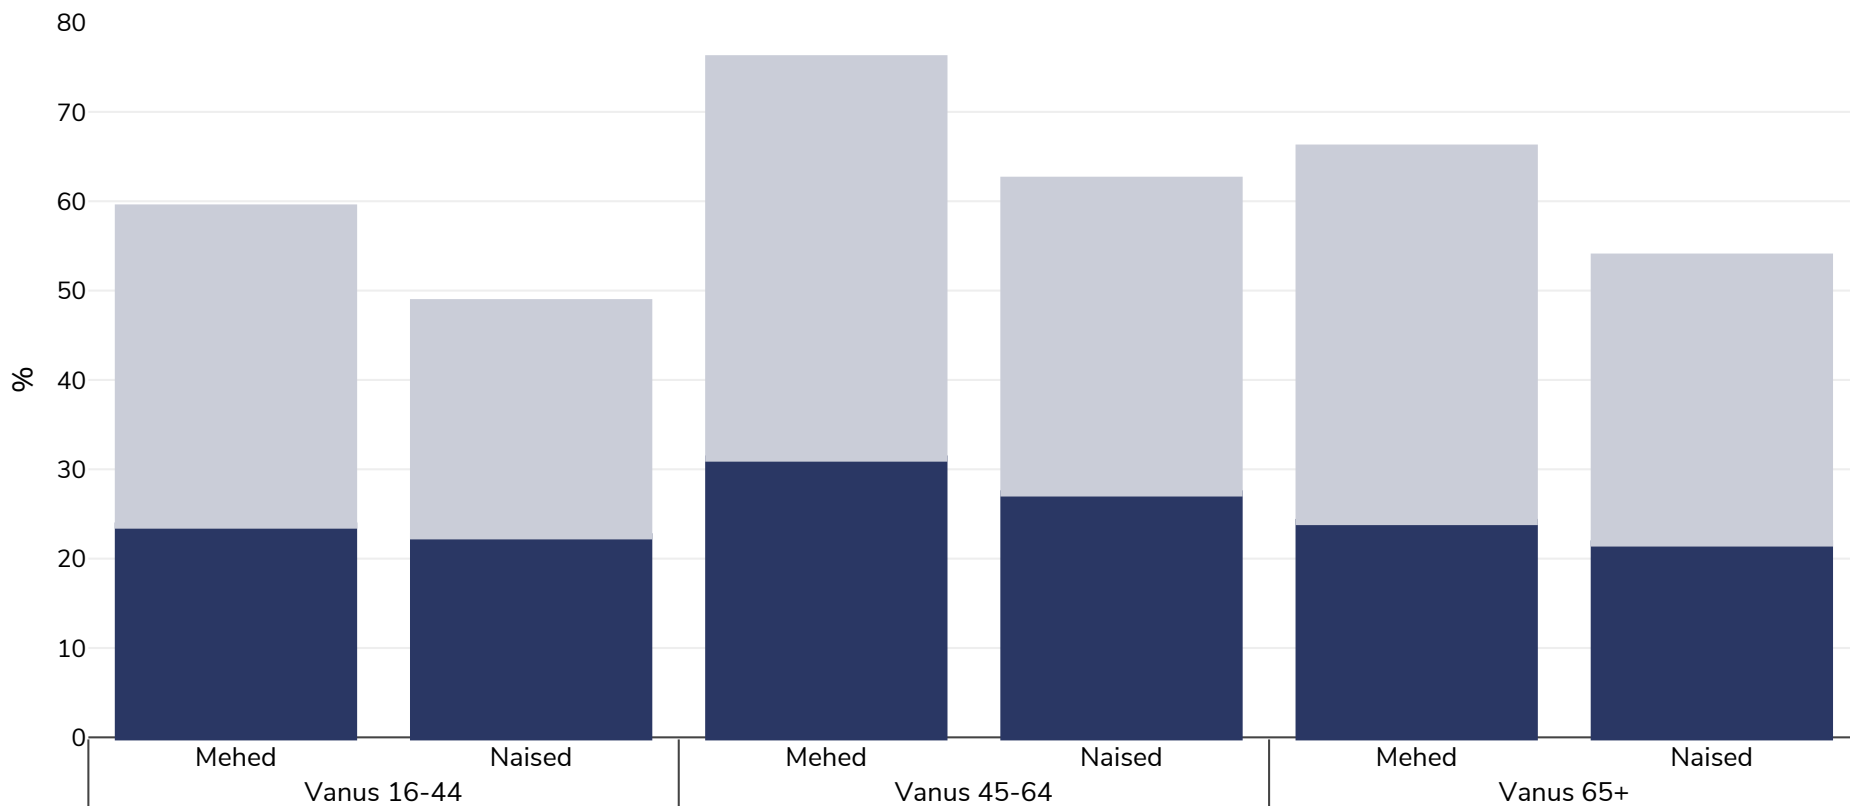

Wales: Ülekaalulisus / rasvumine vanuse järgi

Täiskasvanud, 2019-2020

■ Rasvumine ■ Ülekaaluline

Uuringu tüüp: Ise teatatud

Valimi suurus: 57886

Hõlmatud piirkond: Riiklik

Viited: National Health Survey for Wales 2019-20. <https://statswales.gov.wales/Catalogue/National-Survey-for-Wales/Population-Health/Adult-Lifestyles> (last accessed 30.09.20)

Kui ei ole märgitud teisiti, tähendab ülekaal KMI vahemikku 25 kg ja 29,9 kg/m², rasvumine KMI-t üle 30 kg/m².