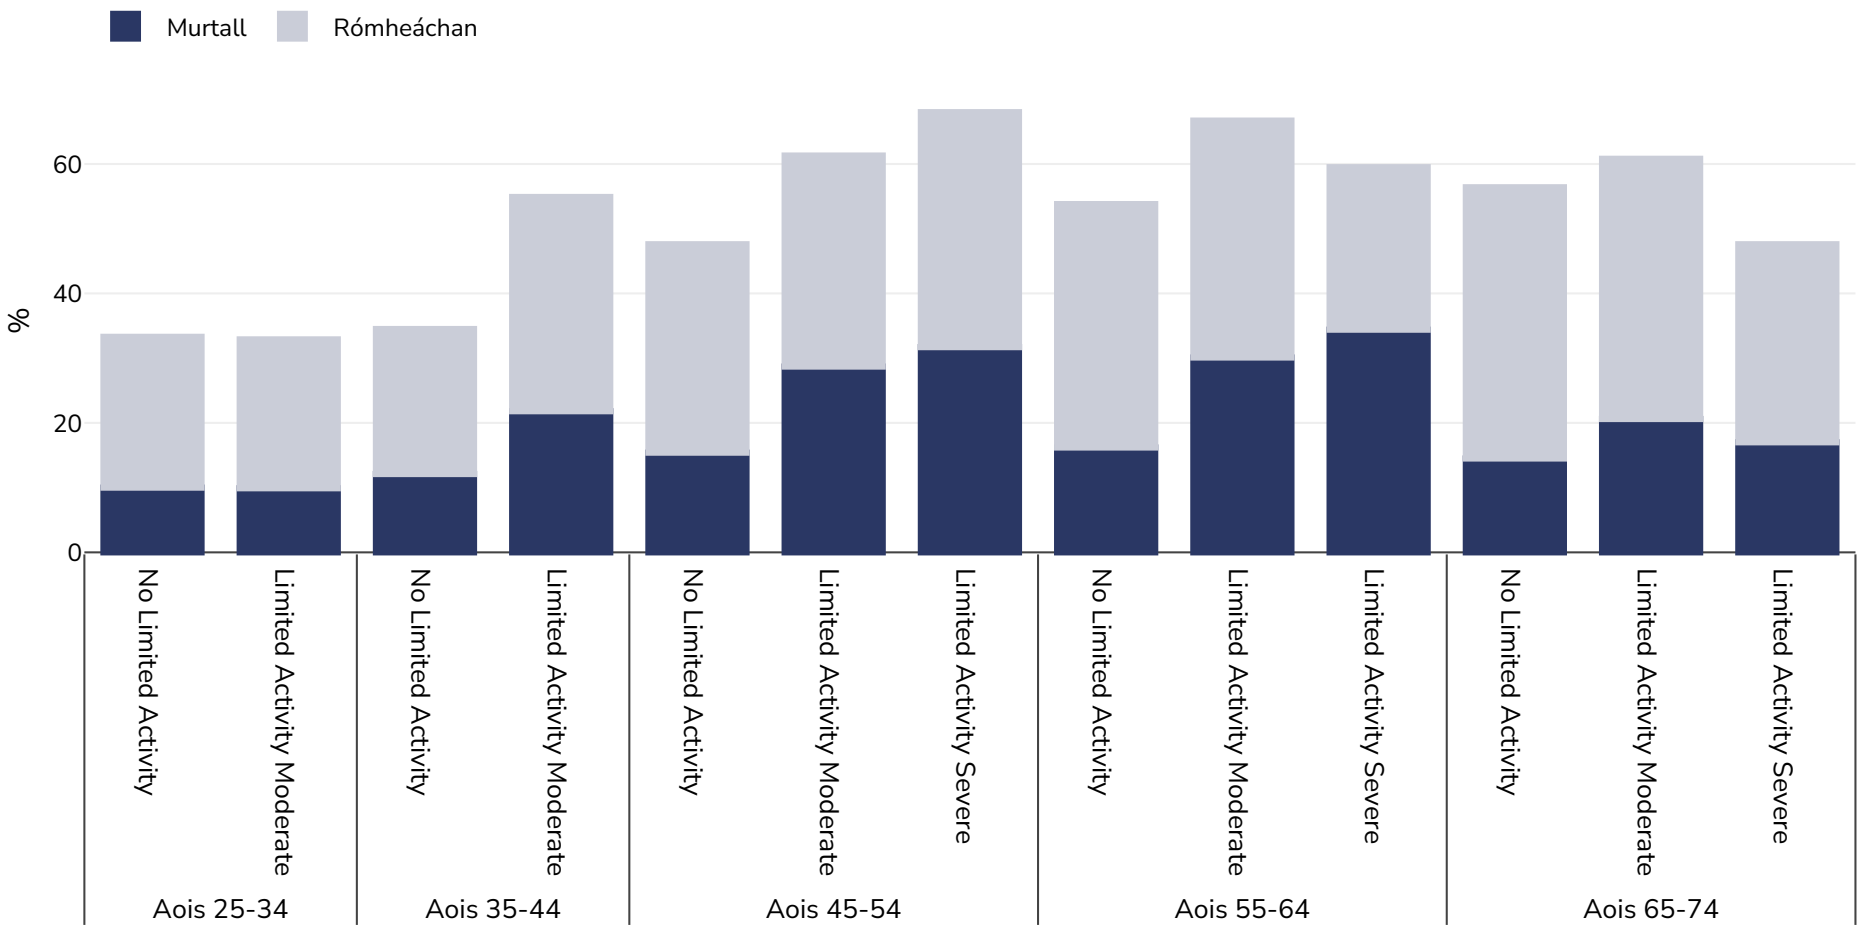

An Fhionlainn: Overweight/obesity by age and limited activity

Mná, 2014

Cineál an tsuirbhé:

Féintuairiscithe

Ceantar Clúdaithe:

Náisiúnta

Tagairtí:

Eurostat 2014 available at <https://appsso.eurostat.ec.europa.eu/nui/submitViewTableAction.do> (last accessed 06.10.21)

Mura gcuirtear a mhalairt in iúl, is ionann rómheáchan agus ICM idir 25kg agus 29.9kg/m², is ionann murtall agus ICM níos mó ná 30kg/m².