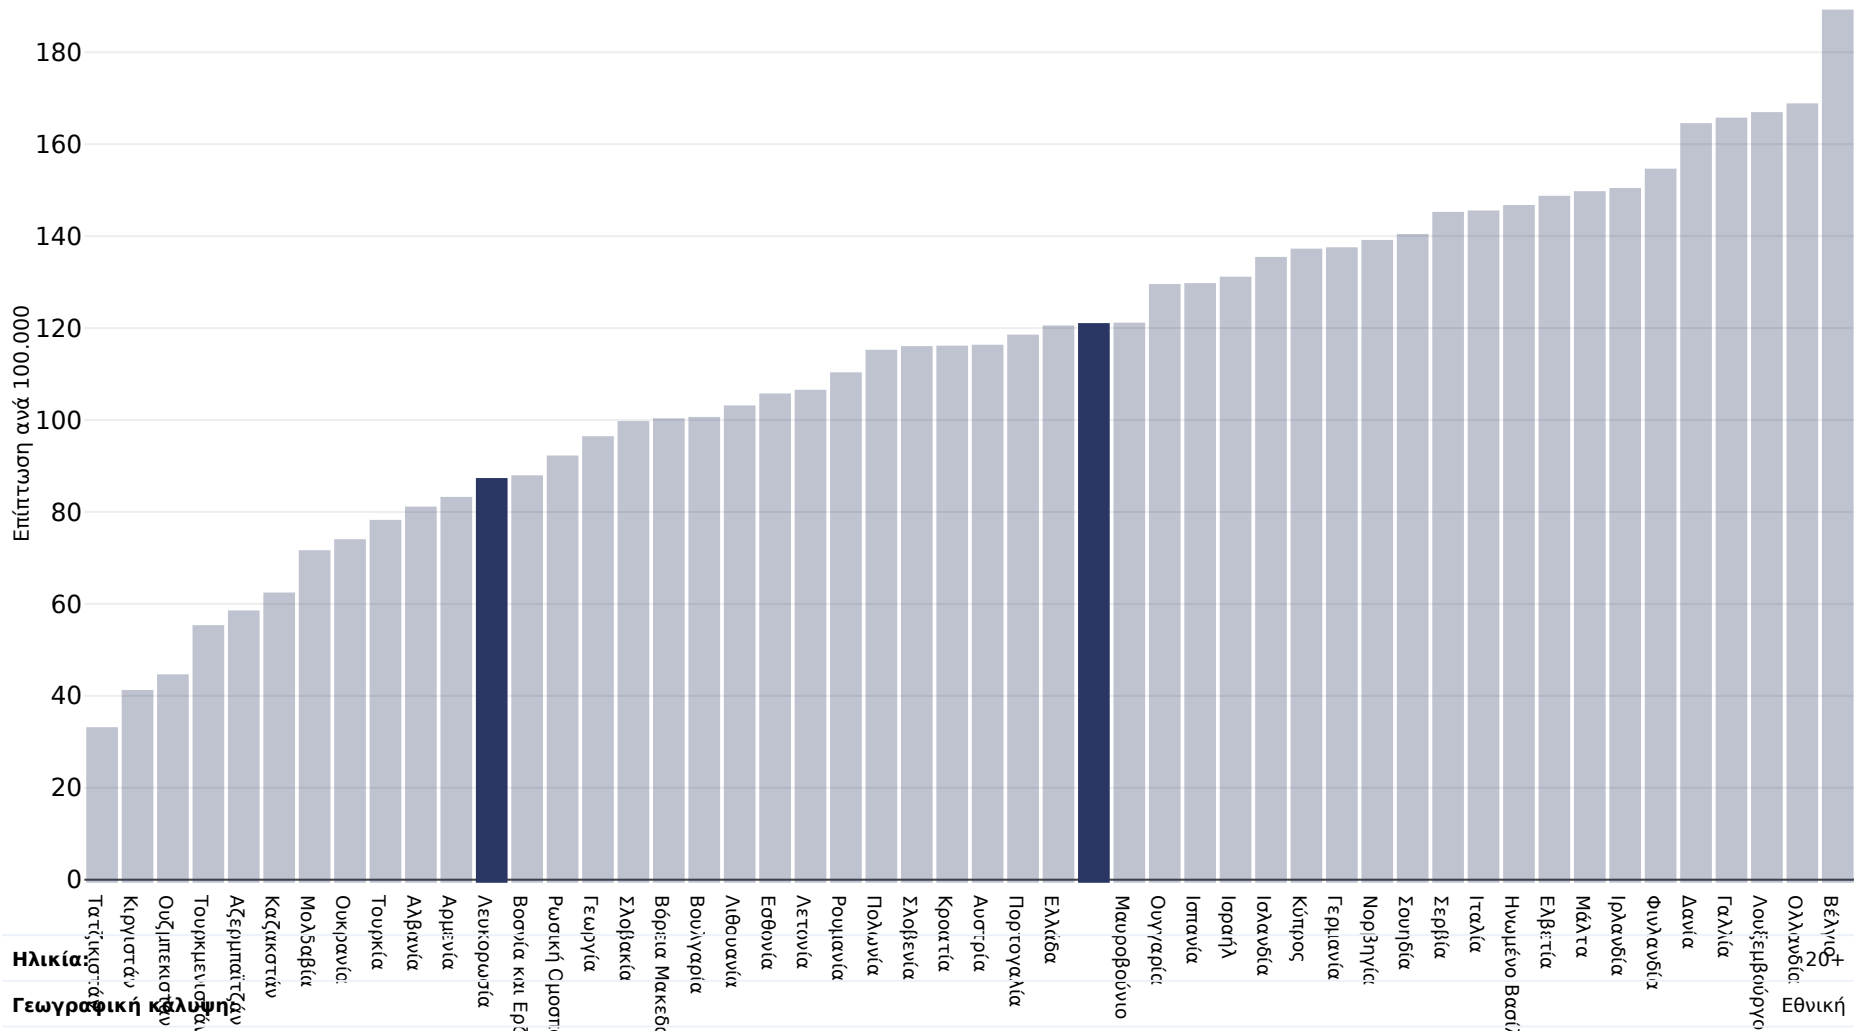

Λευκορωσία: Breast cancer

Γυναίκες, 2020

Ηλικία: 20+

Γεωγραφική κάλυψη: Γενική

Παραπομπές: Ferlay J, Bray F, Colombet M, Mery L, Piñeros M, Znaor A, Soerjomataram I, Bray F (2020). Global Cancer Observatory: Cancer Today. Lyon, France: International Agency for Research on Cancer. Available from: <https://gco.iarc.fr/today>, accessed 10.01.2049

Ορισμοί: Age-standardized incidence rates per 100 000