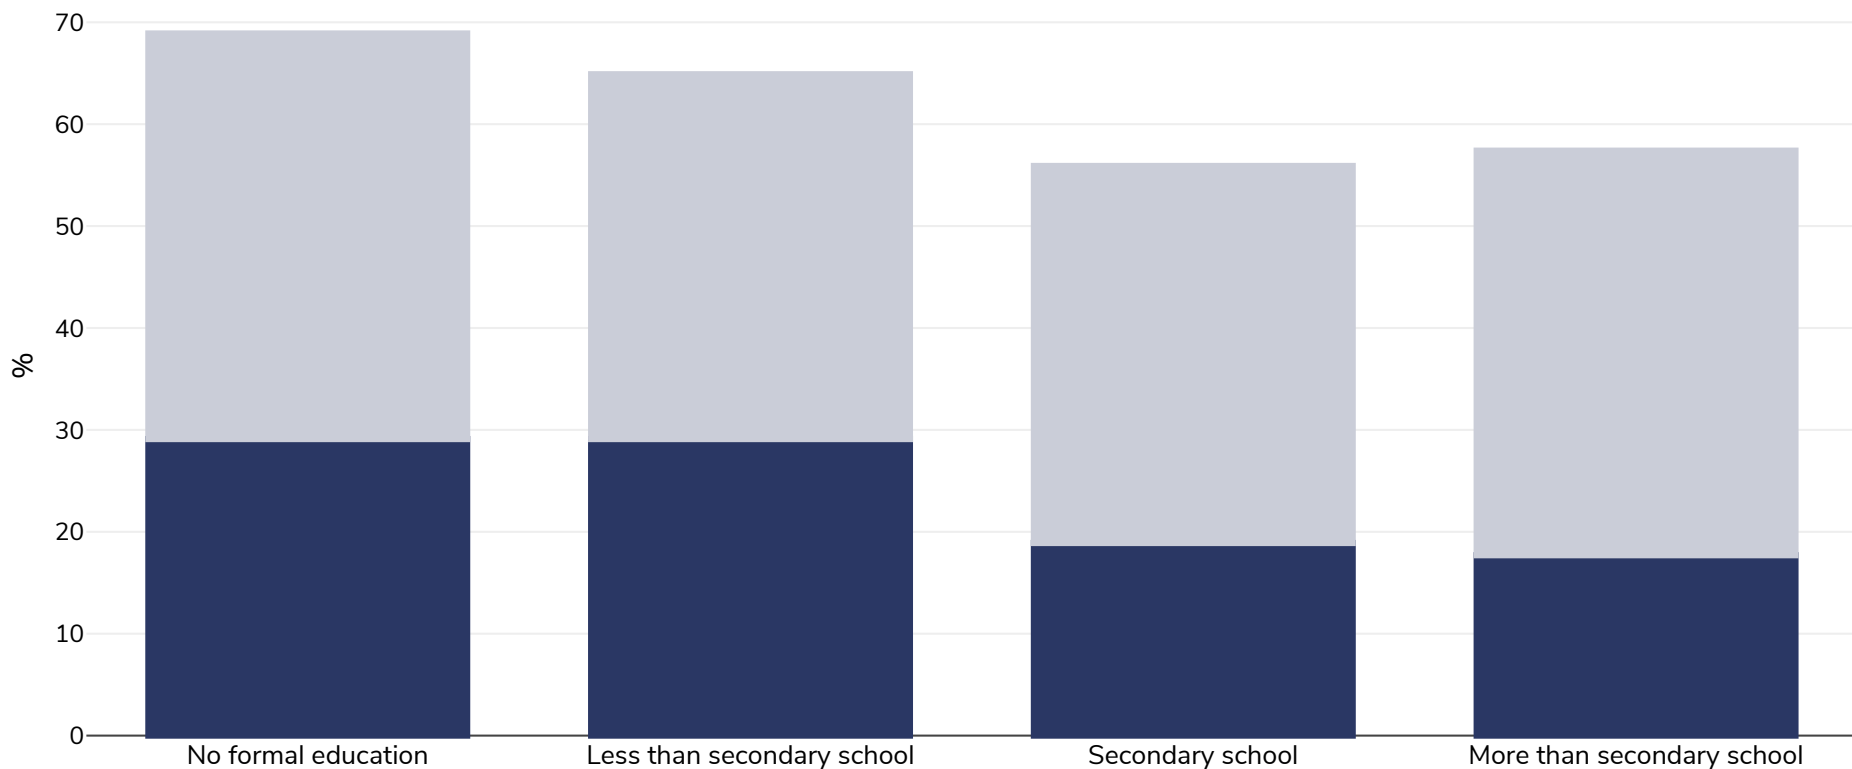

Saudo Arabija: Overweight/obesity by education

Suaugusieji, 2019

■ Nutukimas ■ Antsvoris

Tyrimo tipas:	Išmatuotas
Amžius:	18+
Imties dydis:	7890
Teritorija:	Nacionalinis
Nuorodos:	2019 Kingdom of Saudi Arabia World Health Survey. https://www.moh.gov.sa/en/Ministry/Statistics/Population-Health-Indicators/Documents/World-Health-Survey-Saudi-Arabia.pdf (Accessed 16.11.2021)

Jei nenurodyta kitaip, antsvoris reiškia KMI nuo 25 kg iki 29,9 kg/m², nutukimas – didesnį nei 30 kg/m² KMI..