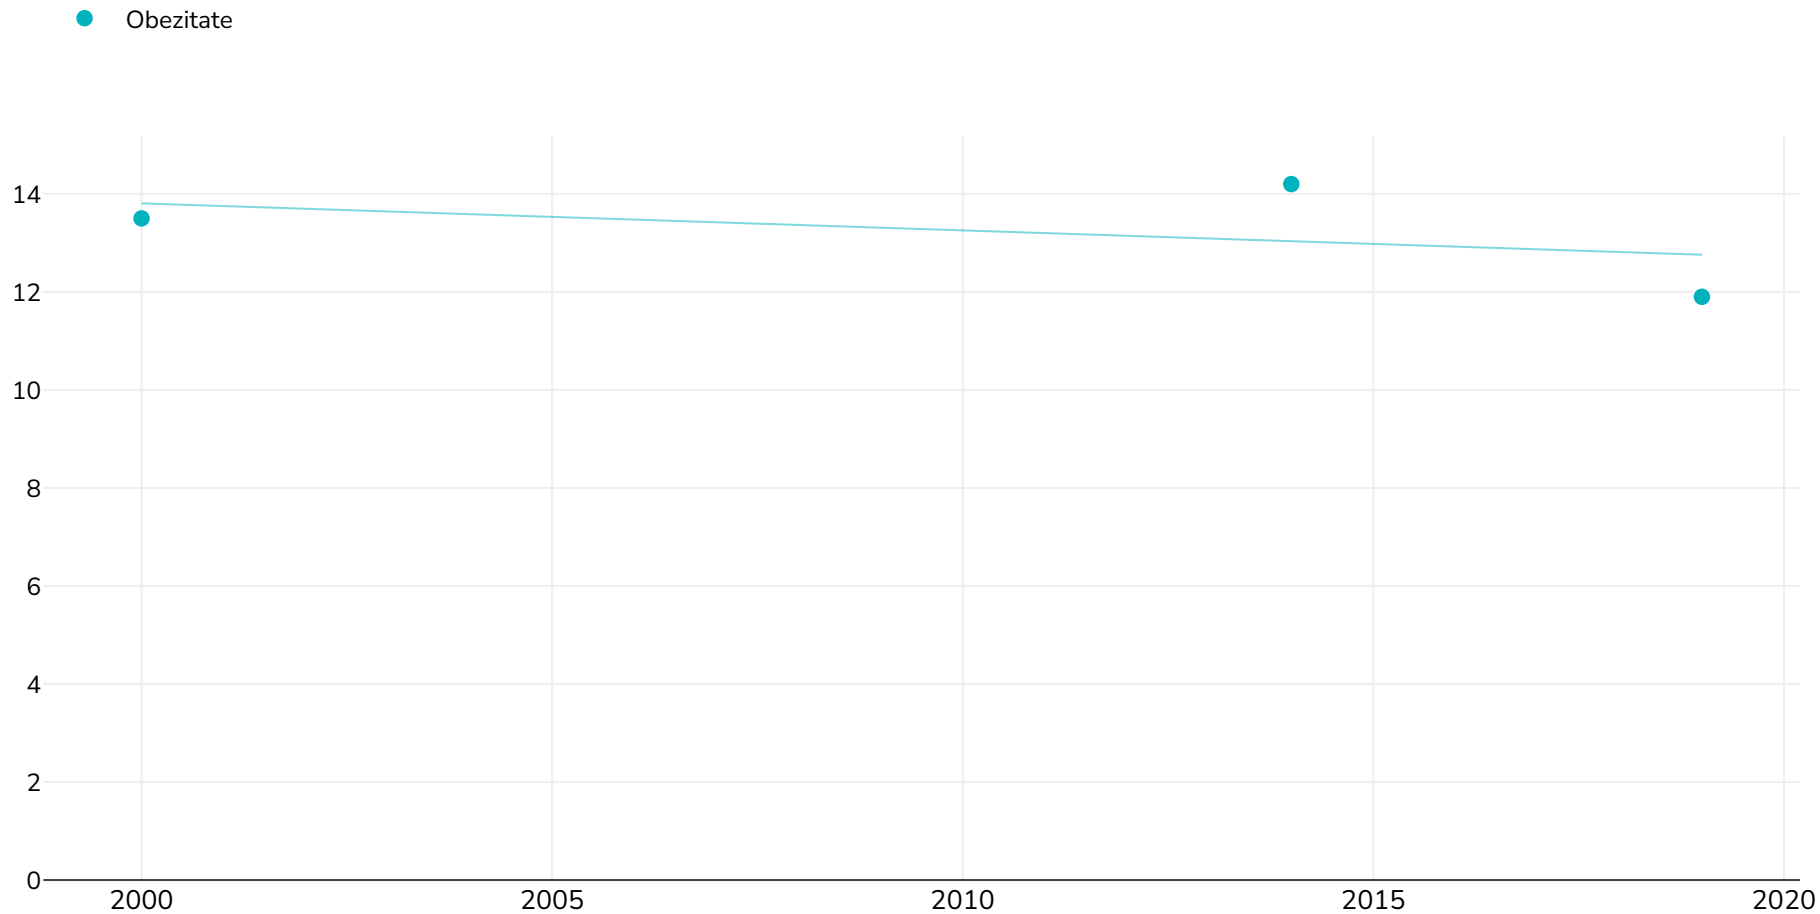

# Bulgaria: Trend adult obesity 2000 2019

Femei

Tip de studiu:

Auto-raportat

Bibliografie:

For full details of references visit <https://data.worldobesity.org/>

*Este posibil să fi fost folosite metodologii diferite pentru colectarea acestor date și, prin urmare, datele din diferite studii pot să nu fie strict comparabile. Verificați cu sursele de date originale metodologiile utilizate*