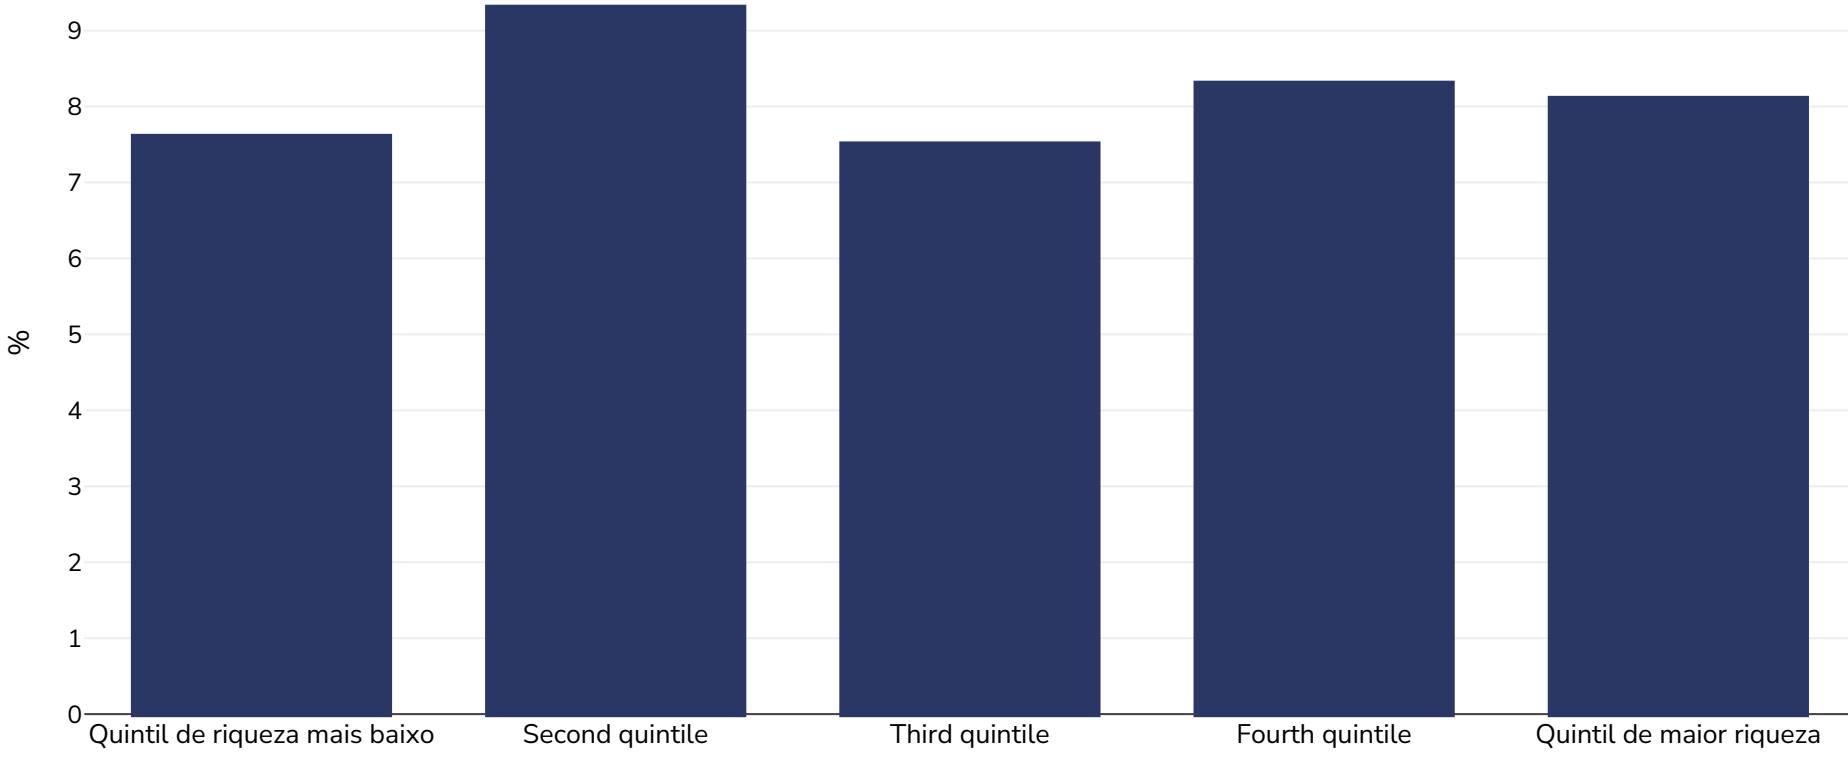

México: Overweight/obesity by socio-economic group

Infants, 2020

■ Excesso de peso ou obesidade

Tamanho da amostra: 9891242

Referências: Other: Encuesta Nacional de Salud y Nutrición Continua COVID-19, Mexico 2020