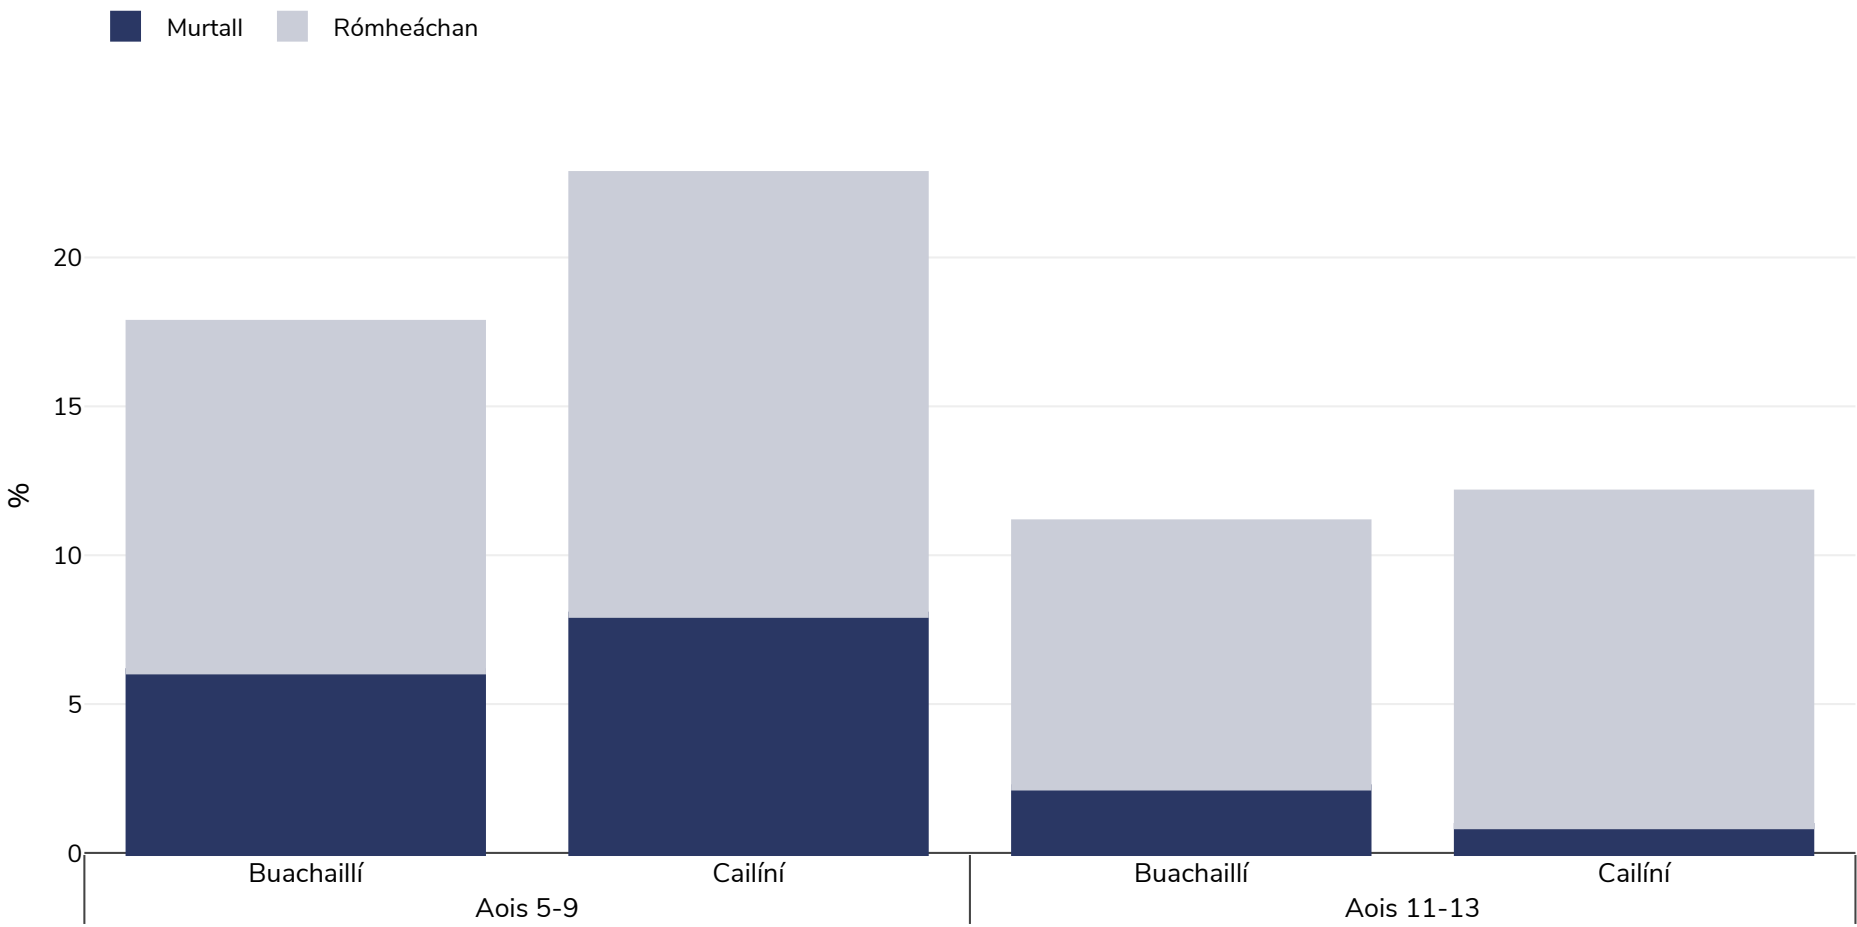

# Cónaidhm na Rúise: Rómheáchán/murtall de réir aoise

Páistí, 2005

<b>Cineál an tsuirbhé:</b>	Tomhaiste
<b>Samplamhéid:</b>	1081
<b>Ceantar Clúdaithe:</b>	Náisiúnta
<b>Tagairtí:</b>	World Obesity Reanalysis of RLMS 2005 Original Source: <i>«Russia Longitudinal Monitoring survey, RLMS-HSE»</i> , conducted by HSE and ZAO <i>«Demoscope»</i> together with Carolina Population Center, University of North Carolina at Chapel Hill and the Institute of Sociology RAS. (RLMS-HSE sites: <a href="http://www.cpc.unc.edu/projects/rlms-hse">http://www.cpc.unc.edu/projects/rlms-hse</a> , <a href="http://www.hse.ru/org/hse/rlms">http://www.hse.ru/org/hse/rlms</a> )
<b>Cutoffs:</b>	IOTF