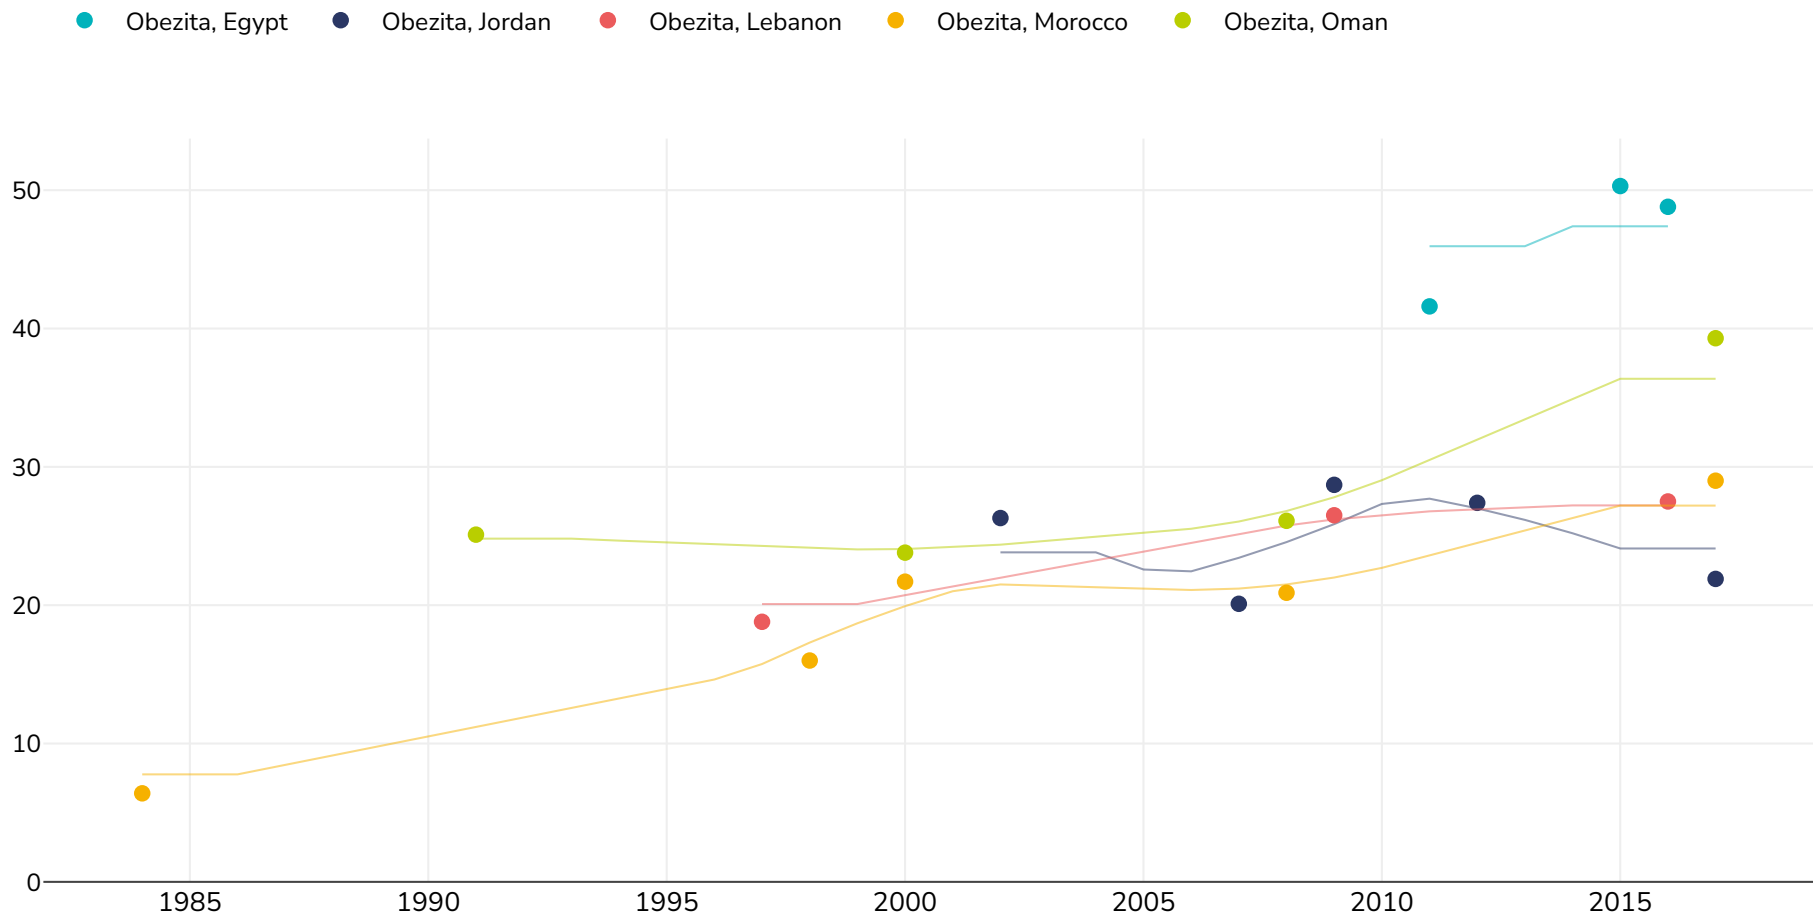

Egypt: % Adults living with obesity in selected countries in the EMRO Region 1984-2017, vybrané země

Ženy

Reference:

For full details of references visit <https://data.worldobesity.org/>

Ke shromažďování těchto údajů mohly být použity různé metodiky, a proto nemusí být údaje z různých průzkumů vždy plně srovnatelné. Použité metodiky viz původní zdroje údajů