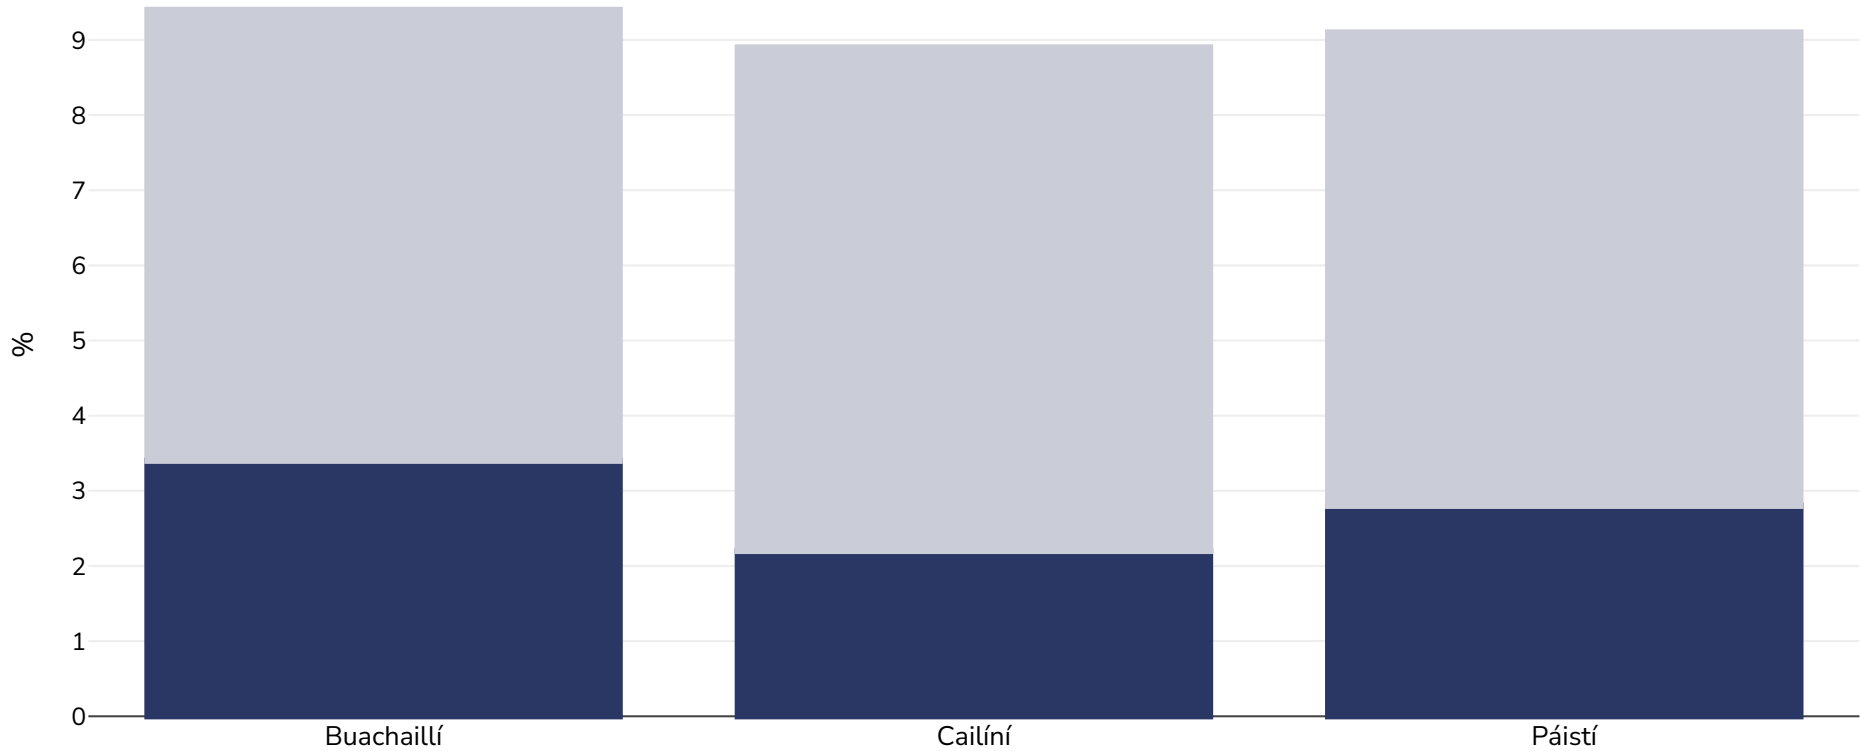

Na hOileáin Philipíneacha: Leitheadúlacht murtaill

Páistí, 2015

■ Murtall ■ Rómheáchan

Cineál an tsuirbhé:	Tomhaiste
Aois:	10-19
Samplamhéid:	33,082
Ceantar Clúdaithe:	Náisiúnta
Tagairtí:	2015 Philippine Anthropometric Survey. http://enutrition.fnri.dost.gov.ph/site/preview.php?xx=%20uploads/2015_ANTHROPOMETRIC_SURVEY.pdf
Sainmhínte (ar fáil i mBéarla amháin):	Not IOTF International Cut Off. WHO BMI for Age.
Cutoffs:	WHO