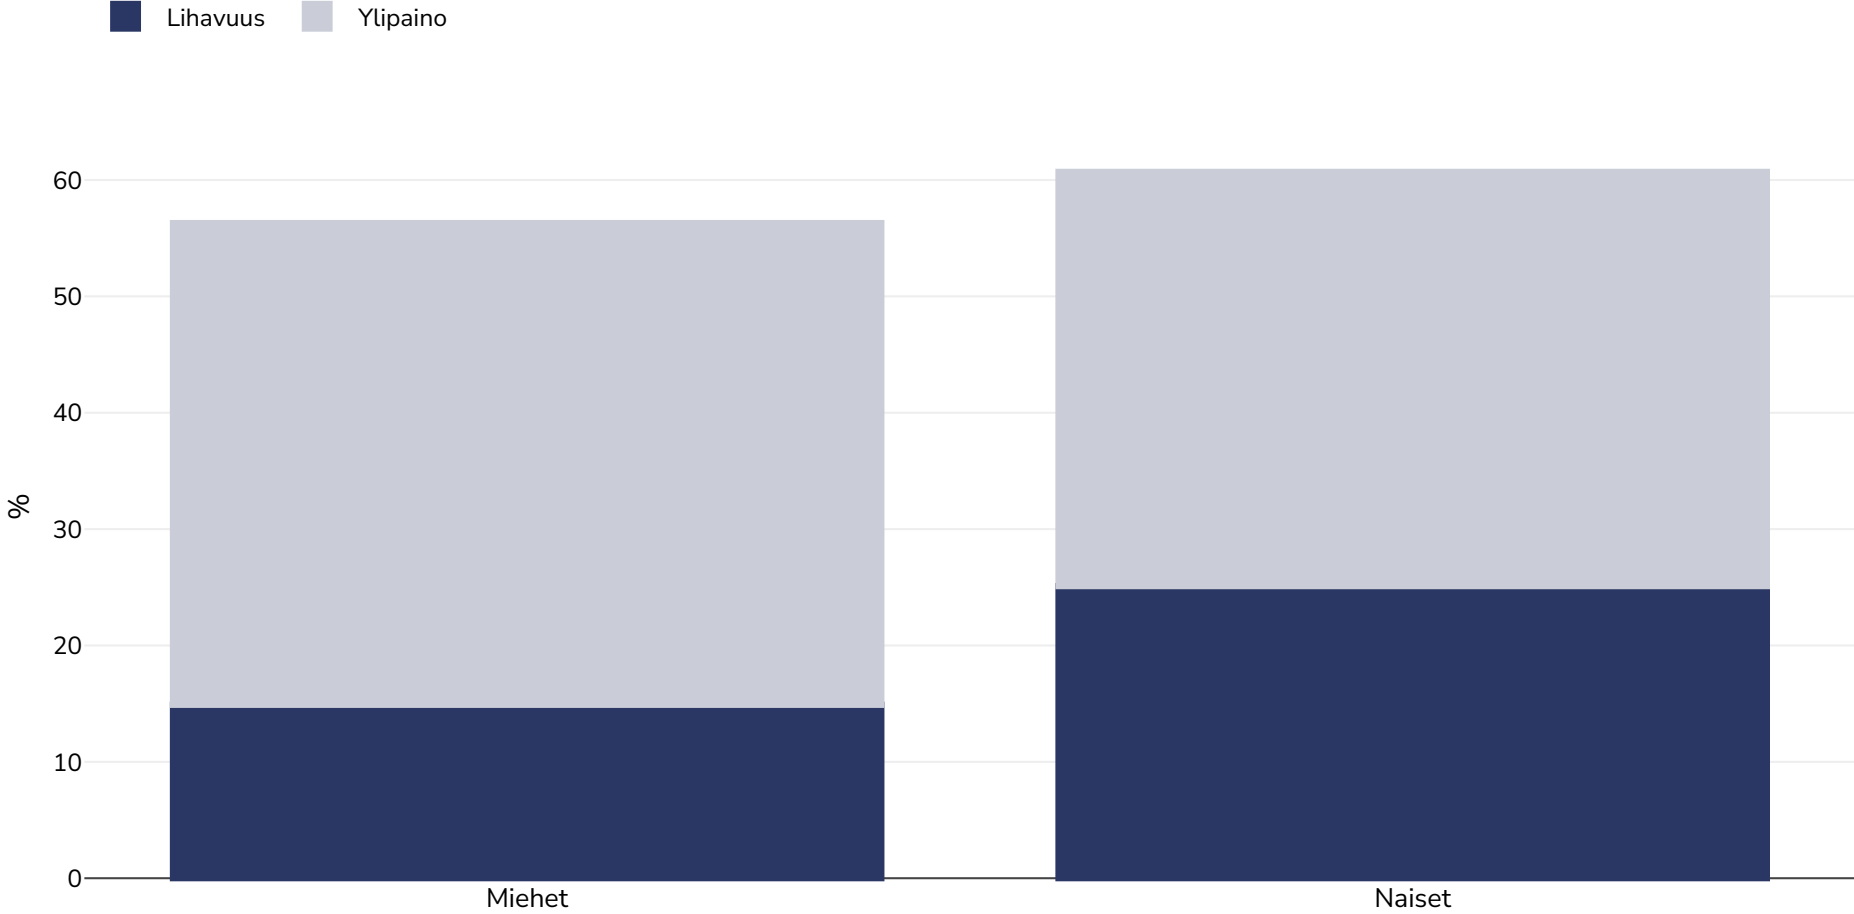

Meksiko: Lihavuuden esiintyvyys

Aikuiset, 1992-1993

Tutkimustyyppi:	Mitattu
Ikä:	20+
Otoksen koko:	14392
Viitteet:	Arroyo et al. Prevalence of Pre-Obesity and Obesity in Urban Adult Mexicans in Comparison with other Large Surveys. Obesity Research. 2000;8:179-185
Huomiot:	Urban

Ellei toisin mainita, ylipaino viittaa kehon painoindeksiin 25–29,9 kg/m², lihavuus viittaa yli 30 kg/m²:n painoindeksiin.