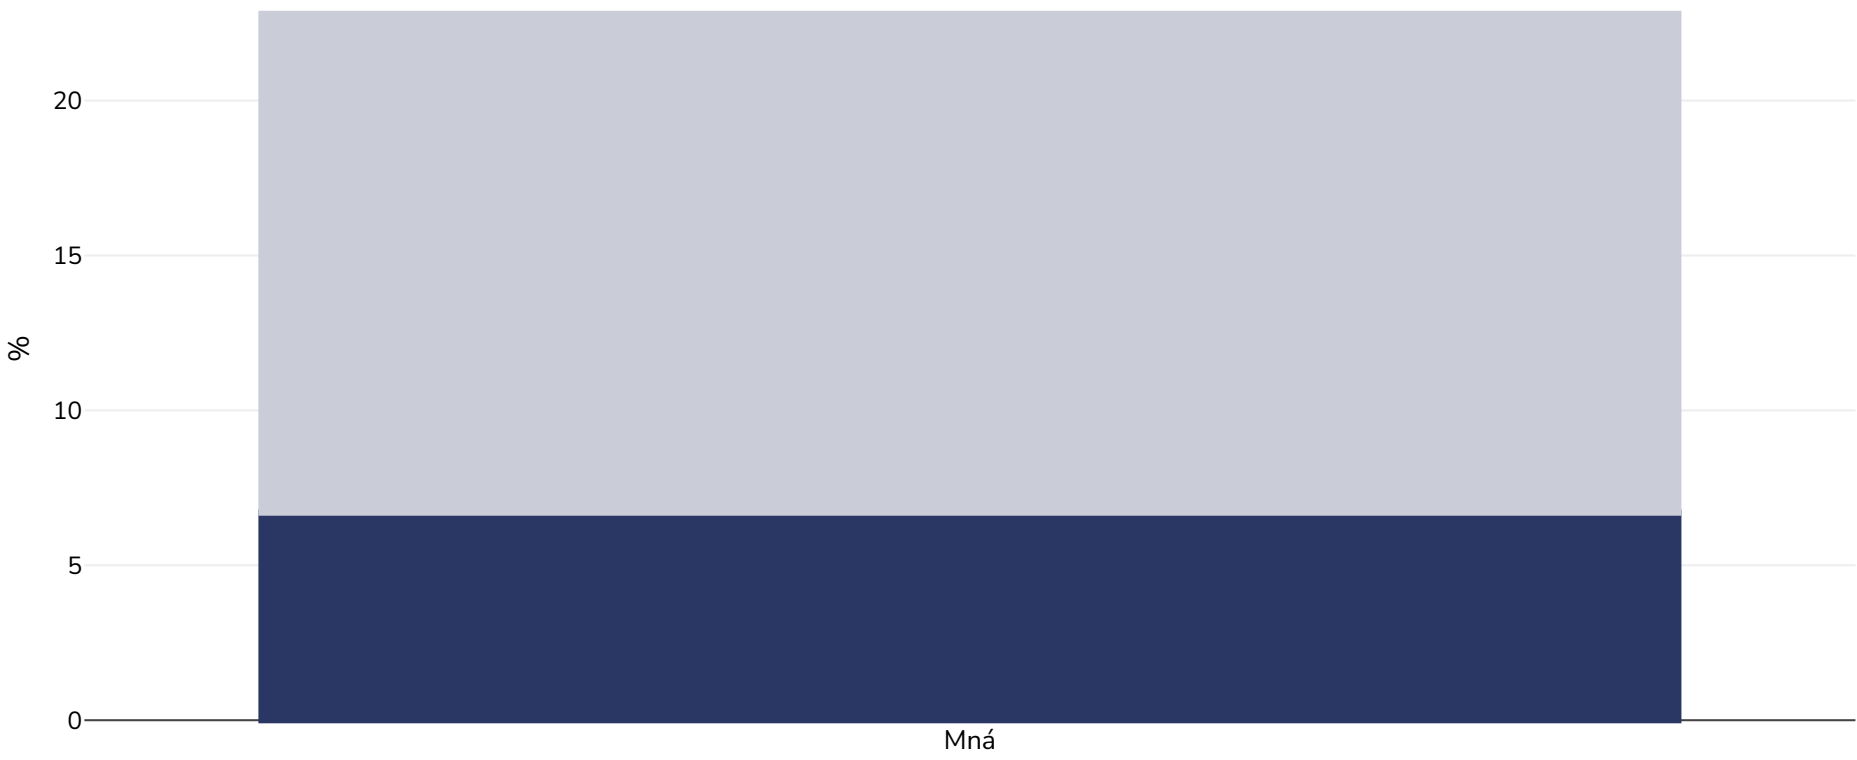

An tSaimbia: Leitheadúlacht murtail

Mná, 2013-2014

■ Murtall ■ Rómheáchan

Cineál an tsuirbhé:	Tomhaiste
Aois:	15-49
Samplamhéid:	14502
Ceantar Clúdaithe:	Náisiúnta
Tagairtí:	DHS Zambia 2013-14
Nótaí:	Demographic Health Survey data includes ever married women aged 15-49 years only and may include males aged 15-59.

Mura gcuirtear a mhalairt in iúl, is ionann rómheáchan agus ICM idir 25kg agus 29.9kg/m², is ionann murtall agus ICM níos mó ná 30kg/m².